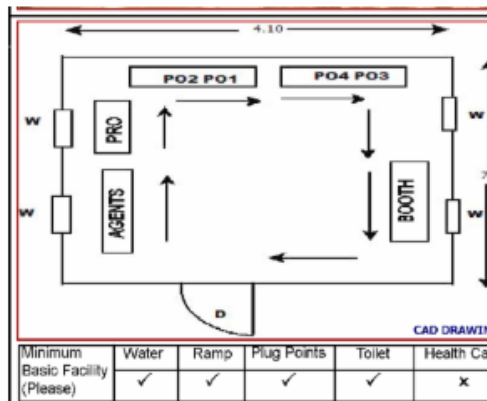

Google Map View

Polling Station Building Front View

Polling Station Front View

Cad View

Key MAP View

1 பெயர் : குமரேஷ் தந்தை பெயர் : பொன்னன் வீட்டு எண் : 3-3a வயது : 37 பாலினம் : ஆண்	UCH0295394 Photo is available	2 பெயர் : ஜாக்குவின் மேரி தந்தை பெயர் : அற்புதம் வீட்டு எண் : 3-24 வயது : 32 பாலினம் : பெண்	UCH0821090 Photo is available	3 பெயர் : மூக்காமி கணவர் பெயர் : கருப்பன் வீட்டு எண் : 3-39 வயது : 51 பாலினம் : பெண்	UCH1842939 Photo is available
4 பெயர் : ஹெலன்வேளாங்கண்ணி கணவர் பெயர் : வாரன்ஸ் வீட்டு எண் : 3-78 வயது : 37 பாலினம் : பெண்	XPF0158535 Photo is available	5 பெயர் : அட்சயபுரீ தந்தை பெயர் : மனோகர் வீட்டு எண் : 3/83 வயது : 20 பாலினம் : பெண்	UCH2350882 Photo is available	6 பெயர் : லூக்காஸ் தந்தை பெயர் : இராயப்பன் வீட்டு எண் : 3-99 வயது : 35 பாலினம் : ஆண்	UCH0140723 Photo is available
7 பெயர் : மெரிலின்எலிஷாபேத் தந்தை பெயர் : ஆரோக்கியமேரி வீட்டு எண் : 3/99 வயது : 29 பாலினம் : பெண்	XNR0675322 Photo is available	8 பெயர் : குமரேசன் தந்தை பெயர் : ஆறுமுகம் வீட்டு எண் : 3-112 வயது : 33 பாலினம் : ஆண்	UCH0616607 Photo is available	9 பெயர் : பரமேஸ்வரி கணவர் பெயர் : பால்சாமி வீட்டு எண் : 3-115 வயது : 31 பாலினம் : பெண்	UCH0947820 Photo is available
10 பெயர் : சசிகலா கணவர் பெயர் : சுப்ரமணி வீட்டு எண் : 3-118 வயது : 33 பாலினம் : பெண்	UCH0928903 Photo is available	11 பெயர் : சீதா லெட்சுமி கணவர் பெயர் : ராசு வீட்டு எண் : 3-119 வயது : 37 பாலினம் : பெண்	UCH0928945 Photo is available	12 பெயர் : ராஜ் தந்தை பெயர் : ராமன் வீட்டு எண் : 3-120 வயது : 71 பாலினம் : ஆண்	UCH1842947 Photo is available
13 பெயர் : ஜெயலெட்சுமி தந்தை பெயர் : ராஜ் வீட்டு எண் : 3-120 வயது : 51 பாலினம் : பெண்	DVS9230848 Photo is available	14 பெயர் : பொன்னுசாமி தந்தை பெயர் : ராமன் வீட்டு எண் : 3-122 வயது : 66 பாலினம் : ஆண்	UCH1842954 Photo is available	15 பெயர் : செல்லப்பாப்பு கணவர் பெயர் : பொன்னுசாமி வீட்டு எண் : 3-122 வயது : 61 பாலினம் : பெண்	UCH1842962 Photo is available
16 பெயர் : மோகன்ராஜ் தந்தை பெயர் : ஆறுமுகம் வீட்டு எண் : 3-122 வயது : 27 பாலினம் : ஆண்	UCH1165893 Photo is available	17 பெயர் : பழனிசாமி தந்தை பெயர் : ஆறுமுகம் வீட்டு எண் : 3-124 வயது : 53 பாலினம் : ஆண்	UCH1842970 Photo is available	18 பெயர் : பழனிச்சாமி தந்தை பெயர் : மூக்கன் வீட்டு எண் : 3-124 வயது : 50 பாலினம் : ஆண்	UCH0616730 Photo is available
19 பெயர் : விஜயகுமார் தந்தை பெயர் : பழனிசாமி வீட்டு எண் : 3/124 பீ வயது : 22 பாலினம் : ஆண்	UCH2219566 Photo is available	20 பெயர் : பழனியம்மாள் கணவர் பெயர் : பழனிச்சாமி வீட்டு எண் : 3-125 வயது : 47 பாலினம் : பெண்	DVS9332628 Photo is available	21 பெயர் : பாக்கியலெட்சுமி தந்தை பெயர் : பழனிச்சாமி வீட்டு எண் : 3/125 வயது : 27 பாலினம் : பெண்	UCH1258201 Photo is available
22 பெயர் : தங்கவேல் தந்தை பெயர் : ஆறுமுகம் வீட்டு எண் : 3-126 வயது : 48 பாலினம் : ஆண்	DVS9230871 Photo is available	23 பெயர் : மனோன்மணி கணவர் பெயர் : தங்கவேல் வீட்டு எண் : 3-126 வயது : 45 பாலினம் : பெண்	DVS9060138 Photo is available	24 பெயர் : கீதா கணவர் பெயர் : ஏழுமலை வீட்டு எண் : 3-126A வயது : 39 பாலினம் : பெண்	UCH0748467 Photo is available
25 பெயர் : தாரணி தந்தை பெயர் : தங்கவேல் வீட்டு எண் : 3/127 வயது : 23 பாலினம் : பெண்	UCH2185767 Photo is available	26 பெயர் : வைசாலி தந்தை பெயர் : தங்கவேல் வீட்டு எண் : 3/127 வயது : 20 பாலினம் : பெண்	UCH2445948 Photo is available	27 பெயர் : சின்னத்தாள் கணவர் பெயர் : சின்னு வீட்டு எண் : 3-128 வயது : 56 பாலினம் : பெண்	DVS1332071 Photo is available
28 பெயர் : செல்லக்கண்ணு தந்தை பெயர் : சின்னு வீட்டு எண் : 3-128 வயது : 42 பாலினம் : பெண்	DVS9060146 Photo is available	29 பெயர் : பால்சாமி தந்தை பெயர் : சின்னு வீட்டு எண் : 3-128 வயது : 40 பாலினம் : ஆண்	DVS6636203 Photo is available	30 பெயர் : பழனிச்சாமி தந்தை பெயர் : கருப்பன் வீட்டு எண் : 3-129 வயது : 51 பாலினம் : ஆண்	DVS1333053 Photo is available