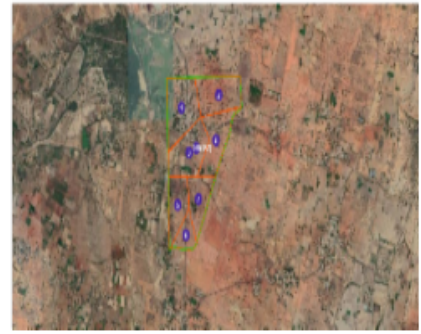

Google Map View