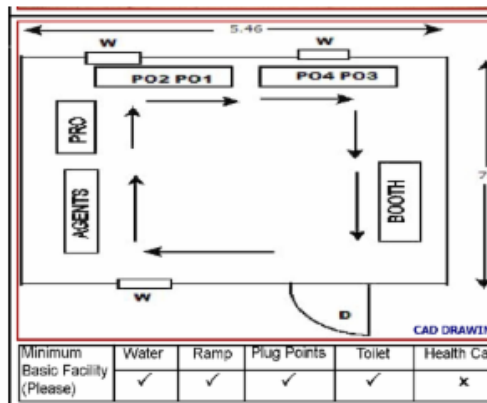

Google Map View

Polling Station Building Front View

Polling Station Front View

Cad View

Key MAP View

சட்டமன்றத் தொகுதியின் எண் மற்றும் பெயர் : 139-புளியங்கம்
பிரிவு எண் மற்றும் பெயர் : 1-மாத்தூர் (வ.கி) மற்றும் (ஊ), வார்டு 6 கீழ்த்தெரு (மாத்தூர்)