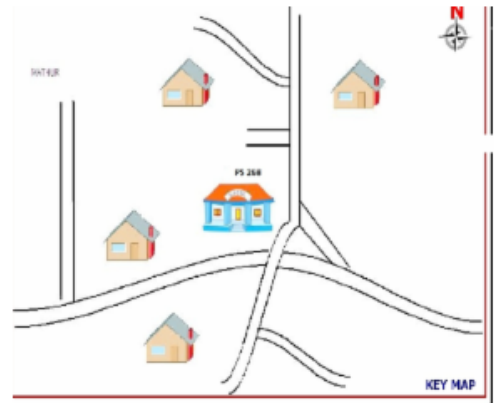

Google Map View

Polling Station Building Front View

Polling Station Front View

Cad View

Key MAP View

சட்டமன்றத் தொகுதியின் எண் மற்றும் பெயர் : 139-புளியங்கம்
பிரிவு எண் மற்றும் பெயர் : 1-மாத்தூர் (வ.கி) மற்றும் (ஊ), வார்டு 6 கீழ்த்தெரு (மாத்தூர்)