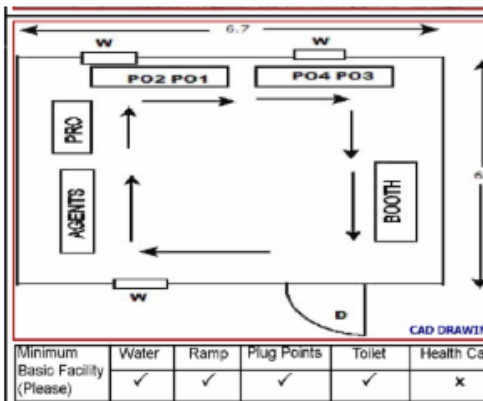

வாக்காளர் பதிவு அலுவலரின்
கையொப்பம்

Nazri Naksha

Google Map View

Polling Station Building Front View

Polling Station Front View

Cad View

Key MAP View

| | | | | | |
|--|----------------------------------|---|----------------------------------|---|----------------------------------|
| 1 பெயர் : கீதா தந்தை பெயர்: திருமுருகன் வீட்டு எண் : 1/8 ஏ வயது : 23 பாலினம் : பெண் | UCH2138253 Photo is available | 2 பெயர் : சின்னசாமி தந்தை பெயர்: பால்சாமி வீட்டு எண் : 1/42 வயது : 26 பாலினம் : ஆண் | UCH1294917 Photo is available | 3 பெயர் : ஜானகி கணவர் பெயர்: சக்திவேல் வீட்டு எண் : 1/86 வயது : 27 பாலினம் : பெண் | UCH1282961 Photo is available |
| 4 பெயர் : சிங்காரவேலு தந்தை பெயர்: ஆண்டி வீட்டு எண் : 2 வயது : 42 பாலினம் : ஆண் | DVS9108119 Photo is available | 5 பெயர் : பானுமதி தந்தை பெயர்: ரமேஷ் வீட்டு எண் : 2/33 வயது : 29 பாலினம் : பெண் | UCH1285568 Photo is available | 6 பெயர் : ஜோதிசெட்சுமி கணவர் பெயர்: வெள்ளசாமி வீட்டு எண் : 2-34 வயது : 38 பாலினம் : பெண் | UCH0495408 Photo is available |
| 7 பெயர் : மாரிமுத்து தந்தை பெயர்: ஆண்டி வீட்டு எண் : 2-40 வயது : 32 பாலினம் : ஆண் | UCH0495291 Photo is available | 8 பெயர் : சுரேஷ்குமார் தந்தை பெயர்: தங்கவேல் வீட்டு எண் : 2-40A வயது : 29 பாலினம் : ஆண் | UCH0895169 Photo is available | 9 பெயர் : ராஜ்குமார் தந்தை பெயர்: தங்கவேல் வீட்டு எண் : 2/40ஏ வயது : 26 பாலினம் : ஆண் | UCH1230143 Photo is available |
| 10 பெயர் : தனலக்ஷ்மி தந்தை பெயர்: கோவிந்தராஜ் வீட்டு எண் : 2/40ஏ வயது : 24 பாலினம் : பெண் | UCH2102283 Photo is available | 11 பெயர் : சஞ்சீவமூர்த்தி தந்தை பெயர்: பால்சாமி வீட்டு எண் : 2-42 வயது : 33 பாலினம் : ஆண் | UCH0495424 Photo is available | 12 பெயர் : கோவிந்த ராஜ் தந்தை பெயர்: பால்சாமி வீட்டு எண் : 2-42 வயது : 29 பாலினம் : ஆண் | UCH1017912 Photo is available |
| 13 பெயர் : சத்யா கணவர் பெயர்: சண்முகம் வீட்டு எண் : 2/42 வயது : 23 பாலினம் : பெண் | UCH2333714 Photo is available | 14 பெயர் : சரோஜா தந்தை பெயர்: மணிவேல் வீட்டு எண் : 2-43 வயது : 48 பாலினம் : பெண் | UCH0495416 Photo is available | 15 பெயர் : சேகர் தந்தை பெயர்: இராமன் வீட்டு எண் : 2-43 வயது : 33 பாலினம் : ஆண் | UCH0495309 Photo is available |
| 16 பெயர் : கண்ணன் தந்தை பெயர்: ரெங்கராஜ் வீட்டு எண் : 2-46 வயது : 33 பாலினம் : ஆண் | UCH0495283 Photo is available | 17 பெயர் : சுதா கணவர் பெயர்: கண்ணன் வீட்டு எண் : 2/46 வயது : 25 பாலினம் : பெண் | UCH2082576 Photo is available | 18 பெயர் : பாப்பாத்தி கணவர் பெயர்: சக்திவேல் வீட்டு எண் : 2-65 வயது : 37 பாலினம் : பெண் | UCH0495440 Photo is available |
| 19 பெயர் : ரமேஷ் சு தந்தை பெயர்: சுப்பன் வீட்டு எண் : 2-65 வயது : 35 பாலினம் : ஆண் | UCH0495028 Photo is available | 20 பெயர் : நல்லம்மாள் கணவர் பெயர்: சுப்ரமணி வீட்டு எண் : 2-67 வயது : 38 பாலினம் : பெண் | UCH0494971 Photo is available | 21 பெயர் : சங்கீதா தந்தை பெயர்: கணேசன் வீட்டு எண் : 2-67 வயது : 27 பாலினம் : பெண் | UCH1166420 Photo is available |
| 22 பெயர் : பாலமுருகன் தந்தை பெயர்: கணேசன் வீட்டு எண் : 2/67 வயது : 26 பாலினம் : ஆண் | UCH1288372 Photo is available | 23 பெயர் : ரெங்கராஜ் தந்தை பெயர்: கோவிந்தன் வீட்டு எண் : 2-74 வயது : 70 பாலினம் : ஆண் | UCH1847565 Photo is available | 24 பெயர் : வெள்ளக்கண்ணு தந்தை பெயர்: பழனிச்சாமி வீட்டு எண் : 2-75 வயது : 66 பாலினம் : ஆண் | UCH1847573 Photo is available |
| 25 பெயர் : எல்லம்மாள் கணவர் பெயர்: வெள்ளக்கண்ணு வீட்டு எண் : 2-75 வயது : 60 பாலினம் : பெண் | UCH1847581 Photo is available | 26 பெயர் : செந்தில்குமார் தந்தை பெயர்: வெள்ளக்கண்ணு வீட்டு எண் : 2-75 வயது : 43 பாலினம் : ஆண் | DVS6545396 Photo is available | 27 பெயர் : அஞ்சலை தந்தை பெயர்: செந்தில் குமார் வீட்டு எண் : 2-75 வயது : 41 பாலினம் : பெண் | UCH0495010 Photo is available |
| 28 பெயர் : மணிவேல் தந்தை பெயர்: வெள்ளக்கண்ணு வீட்டு எண் : 2-75 வயது : 28 பாலினம் : ஆண் | UCH1017896 Photo is available | 29 பெயர் : மகேந்திரன் தந்தை பெயர்: வெள்ளக்கண்ணு வீட்டு எண் : 2/75 வயது : 26 பாலினம் : ஆண் | UCH1271469 Photo is available | 30 பெயர் : ராஜா தந்தை பெயர்: ஏழுமலை வீட்டு எண் : 2-76 வயது : 34 பாலினம் : ஆண் | UCH0295758 Photo is available |