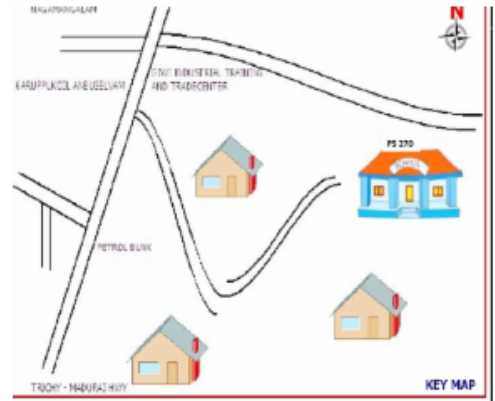

Cad View

Key MAP View