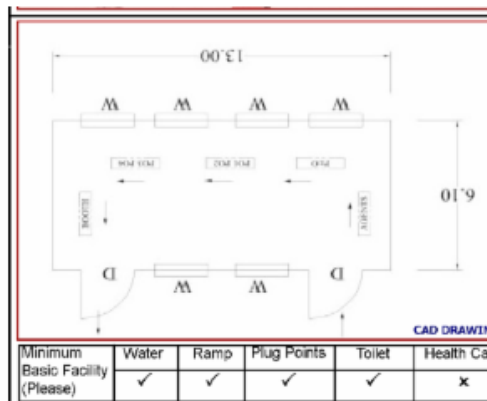

Google Map View

Polling Station Building Front View

Polling Station Front View

Cad View

Key MAP View

1 பெயர் : ராஜகோபால் தந்தை பெயர் : ராஜ் வீட்டு எண் : 1 வயது : 49 பாலினம் : ஆண்	UCH0298042 Photo is available	2 பெயர் : முருகானந்தம் தந்தை பெயர் : தேவராஜ் வீட்டு எண் : 1 வயது : 29 பாலினம் : ஆண்	UCH1166610 Photo is available	3 பெயர் : நதியா கணவர் பெயர் : பாலகிருஷ்ணன் வீட்டு எண் : 1 வயது : 28 பாலினம் : பெண்	UCH1128016 Photo is available
4 பெயர் : ஜலியானா மேரி தந்தை பெயர் : குசைராஜ் வீட்டு எண் : 1 வயது : 27 பாலினம் : பெண்	UCH1166594 Photo is available	5 பெயர் : குழந்தைவேலு பி தந்தை பெயர் : பழனியாண்டி வீட்டு எண் : 1/11 வயது : 75 பாலினம் : ஆண்	UCH2465433 Photo is available	6 பெயர் : சஞ்சய் ம செ தந்தை பெயர் : மனோகரன் மு வீட்டு எண் : 1/17 வயது : 20 பாலினம் : ஆண்	UCH2327518 Photo is available
7 பெயர் : தனுசு ம தந்தை பெயர் : மனோகரன் மு வீட்டு எண் : 1/17 வயது : 19 பாலினம் : ஆண்	UCH2513984 Photo is available	8 பெயர் : புவனேஸ்வரி கணவர் பெயர் : சண்முகவேல் வீட்டு எண் : 1-19 வயது : 41 பாலினம் : பெண்	UCH0750349 Photo is available	9 பெயர் : ரோஸ் விண்ணரசி கணவர் பெயர் : ஜான் கென்னடி வீட்டு எண் : 1-26 வயது : 37 பாலினம் : பெண்	UCH0618959 Photo is available
10 பெயர் : ராமகிருஷ்ணன் தந்தை பெயர் : சுப்ரமணி வீட்டு எண் : 1-32 வயது : 29 பாலினம் : ஆண்	UCH0948109 Photo is available	11 பெயர் : ஜோயல் கிருபாகரன் தந்தை பெயர் : சந்திர சேகர் வீட்டு எண் : 1/67 வயது : 23 பாலினம் : ஆண்	UCH2135218 Photo is available	12 பெயர் : மூக்கம்மாள் கணவர் பெயர் : கோவிந்தசாமி வீட்டு எண் : 1-84 வயது : 66 பாலினம் : பெண்	UCH0299206 Photo is available
13 பெயர் : அம்பிகா தந்தை பெயர் : மாரியப்பன் வீட்டு எண் : 1/87 வயது : 24 பாலினம் : பெண்	UCH2182095 Photo is available	14 பெயர் : ஆஷா கணவர் பெயர் : நிர்மல் வீட்டு எண் : 1/91 வயது : 29 பாலினம் : பெண்	RRJ2291268 Photo is available	15 பெயர் : கபிலன் தந்தை பெயர் : நஜேந்திரன் வீட்டு எண் : 1/98 வயது : 22 பாலினம் : ஆண்	UCH2218741 Photo is available
16 பெயர் : கீர்த்திகா தந்தை பெயர் : குப்புசாமி வீட்டு எண் : 1-102 வயது : 31 பாலினம் : பெண்	UCH0895474 Photo is available	17 பெயர் : ஜெயராணி கணவர் பெயர் : குமார் வீட்டு எண் : 1/104 வயது : 35 பாலினம் : பெண்	UCH2049021 Photo is available	18 பெயர் : கமலவேணி தந்தை பெயர் : துரைசாமி வீட்டு எண் : 1/106 வயது : 22 பாலினம் : பெண்	UCH2258333 Photo is available
19 பெயர் : ஜெயமேரி கணவர் பெயர் : தங்கராஜ் வீட்டு எண் : 1-108 வயது : 37 பாலினம் : பெண்	UCH0895490 Photo is available	20 பெயர் : சிவகாங்கியம் கணவர் பெயர் : கிருஷ்ணமூர்த்தி வீட்டு எண் : 1-134 வயது : 55 பாலினம் : பெண்	UCH0895466 Photo is available	21 பெயர் : ஜெயலலிதா கணவர் பெயர் : சந்தான வேல் வீட்டு எண் : 1/130 வயது : 33 பாலினம் : பெண்	UCH2021756 Photo is available
22 பெயர் : லெட்சுமி கணவர் பெயர் : ராஜ கோபால் வீட்டு எண் : 1-362 வயது : 39 பாலினம் : பெண்	UCH0497792 Photo is available	23 பெயர் : ரவிச்சந்திரன் தந்தை பெயர் : சீனிவாசன் வீட்டு எண் : 2/112 பி வயது : 66 பாலினம் : ஆண்	UCH2327500 Photo is available	24 பெயர் : சாளம்மாள் கணவர் பெயர் : உதயகுமார் வீட்டு எண் : 2/112சி வயது : 51 பாலினம் : பெண்	DVS6614671 Photo is available
25 பெயர் : செகனாஸ் பேகம் கணவர் பெயர் : தாரிக் முஹம்மது வீட்டு எண் : 2-117B வயது : 47 பாலினம் : பெண்	KFS3977683 Photo is available	26 பெயர் : உதயகுமார் தந்தை பெயர் : செளந்தரராஜன் வீட்டு எண் : 2/122 சி வயது : 63 பாலினம் : ஆண்	UCH2304558 Photo is available	27 பெயர் : செளந்தர்யா தந்தை பெயர் : உதயகுமார் வீட்டு எண் : 2/122சி வயது : 23 பாலினம் : பெண்	UCH2086668 Photo is available
28 பெயர் : சரண்ஜித் கா தந்தை பெயர் : கார்த்திகேயன் கா கார்த்திகேயன் கா வீட்டு எண் : 3 வயது : 20 பாலினம் : ஆண்	UCH2357598 Photo is available	29 பெயர் : சரஸ்வதி கணவர் பெயர் : கணபதி வீட்டு எண் : 3-1 வயது : 71 பாலினம் : பெண்	DVS6572002 Photo is available	30 பெயர் : கார்த்திகேயன் தந்தை பெயர் : கணபதி வீட்டு எண் : 3-1 வயது : 48 பாலினம் : ஆண்	DVS6565964 Photo is available