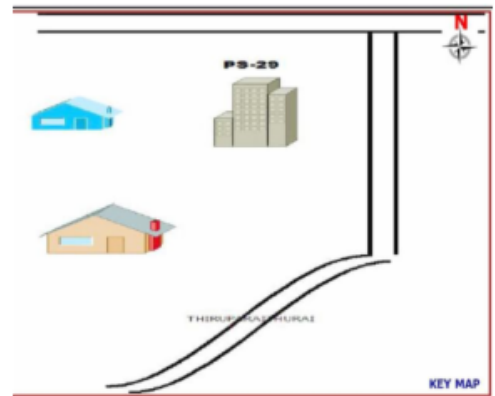

Cad View

Key MAP View