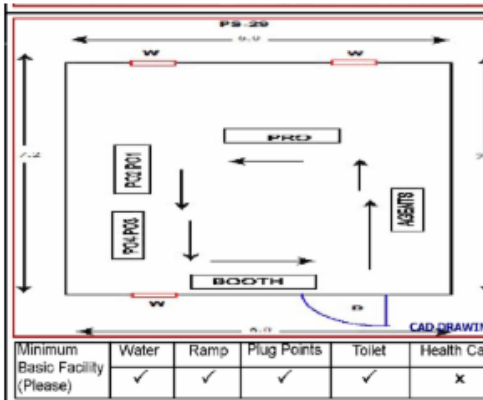

Google Map View

Polling Station Building Front View

Polling Station Front View

Cad View

Key MAP View

1 பெயர் : சகுந்தலா கணவர் பெயர் : சண்முகம் வீட்டு எண் : 1 வயது : 69 பாலினம் : பெண்	UCH1430479 Photo is available	2 பெயர் : ஆறுமுகம் தந்தை பெயர் : முருகையன் வீட்டு எண் : 1 வயது : 51 பாலினம் : ஆண்	DVS1407600 Photo is available	3 பெயர் : நாகலெட்சுமி கணவர் பெயர் : ஆறுமுகம் வீட்டு எண் : 1 வயது : 47 பாலினம் : பெண்	DVS1407618 Photo is available
4 பெயர் : சக்திவேல் தந்தை பெயர் : சண்முகம் வீட்டு எண் : 1 வயது : 47 பாலினம் : ஆண்	UCH1430487 Photo is available	5 பெயர் : சரவணன் தந்தை பெயர் : சண்முகம் வீட்டு எண் : 1 வயது : 46 பாலினம் : ஆண்	DVS5866884 Photo is available	6 பெயர் : பவானி கணவர் பெயர் : சரவணன் வீட்டு எண் : 1 வயது : 43 பாலினம் : பெண்	UCH0914408 Photo is available
# 7 பெயர் : திவாகர் தந்தை பெயர் : சுப்பிரமணியன் வீட்டு எண் : 1-68 வயது : 30 பாலினம் : ஆண்	UCH0669580 Photo is available	8 பெயர் : வைத்தீஸ்வரர் தந்தை பெயர் : ராமநாதன் வீட்டு எண் : 1-131 வயது : 25 பாலினம் : பெண்	UCH1246461 Photo is available	9 பெயர் : திருநாவுக்கரசு தந்தை பெயர் : ராஜாபிள்ளை வீட்டு எண் : 2 வயது : 79 பாலினம் : ஆண்	UCH1430495 Photo is available
# 10 பெயர் : சுரேஷ்பாபு தந்தை பெயர் : திருநாவுக்கரசு வீட்டு எண் : 2 வயது : 51 பாலினம் : ஆண்	UCH1433903 Photo is available	# 11 பெயர் : கீதா கணவர் பெயர் : சுரேஷ்பாபு வீட்டு எண் : 2 வயது : 46 பாலினம் : பெண்	DVS5833702 Photo is available	12 பெயர் : காளிமுத்து தந்தை பெயர் : மருதமுத்து வீட்டு எண் : 3 வயது : 78 பாலினம் : ஆண்	UCH1433911 Photo is available
13 பெயர் : மகேஸ்வரி தந்தை பெயர் : நடராஜன் வீட்டு எண் : 3 வயது : 44 பாலினம் : பெண்	DVS9005299 Photo is available	# 14 பெயர் : மாணிக்க வாசகம் நடராஜன் தந்தை பெயர் : நடராஜன் வீட்டு எண் : 3 வயது : 42 பாலினம் : ஆண்	DVS9251315 Photo is available	15 பெயர் : தியாகராஜன் தந்தை பெயர் : சுப்பிரமணியன் வீட்டு எண் : 3 வயது : 24 பாலினம் : ஆண்	UCH2062628 Photo is available
16 பெயர் : கோபாலகிருஷ்ணன் தந்தை பெயர் : குணசேகரன் வீட்டு எண் : 3-3 வயது : 47 பாலினம் : ஆண்	UCH0007054 Photo is available	# 17 பெயர் : சரண்யா மா கணவர் பெயர் : மாணிக்கவாசகம் வீட்டு எண் : 3-3 வயது : 35 பாலினம் : பெண்	UCH0401414 Photo is available	18 பெயர் : கௌதமன் தந்தை பெயர் : பாலசுப்ரமணியன் வீட்டு எண் : 3-4 வயது : 36 பாலினம் : ஆண்	UCH011658 Photo is available
19 பெயர் : கயல்விழி கணவர் பெயர் : பால்கரன் வீட்டு எண் : 3-6 வயது : 47 பாலினம் : பெண்	UCH2229987 Photo is available	20 பெயர் : தீபிகா தந்தை பெயர் : பால்கரன் வீட்டு எண் : 3/6 வயது : 19 பாலினம் : பெண்	UCH2493047 Photo is available	21 பெயர் : மனோஜ்குமார் தந்தை பெயர் : இராஜேந்திரன் வீட்டு எண் : 3-9 வயது : 34 பாலினம் : ஆண்	UCH0395954 Photo is available
22 பெயர் : பழனிச்சாமி தந்தை பெயர் : வீரமுத்து வீட்டு எண் : 3/11 வயது : 61 பாலினம் : ஆண்	DVS5834668 Photo is available	23 பெயர் : கார்த்திகேயன் தந்தை பெயர் : பழனிச்சாமி வீட்டு எண் : 3-11 வயது : 40 பாலினம் : ஆண்	DVS9288564 Photo is available	# 24 பெயர் : கருணாகரன் தந்தை பெயர் : பழனிச்சாமி வீட்டு எண் : 3-11 வயது : 39 பாலினம் : ஆண்	DVS9288572 Photo is available
25 பெயர் : தேவதர்ஷினி தந்தை பெயர் : ரவி வீட்டு எண் : 3/11 வயது : 24 பாலினம் : பெண்	UCH1962828 Photo is available	26 பெயர் : மல்லிகா கணவர் பெயர் : கருணாநிதி வீட்டு எண் : 3-14 வயது : 64 பாலினம் : பெண்	DVS9393430 Photo is available	27 பெயர் : சுரேஷ் தந்தை பெயர் : கருணாநிதி வீட்டு எண் : 3-14 வயது : 43 பாலினம் : ஆண்	DVS9288580 Photo is available
28 பெயர் : உஷாராணி கணவர் பெயர் : ரவி வீட்டு எண் : 3-14 வயது : 42 பாலினம் : பெண்	UCH0007179 Photo is available	29 பெயர் : ராஜ்மமான் தந்தை பெயர் : தங்கராசு வீட்டு எண் : 3-16 வயது : 70 பாலினம் : பெண்	UCH0218735 Photo is available	30 பெயர் : சரவணன் தந்தை பெயர் : செல்லப்பா வீட்டு எண் : 3-16 வயது : 35 பாலினம் : ஆண்	UCH0218768 Photo is available