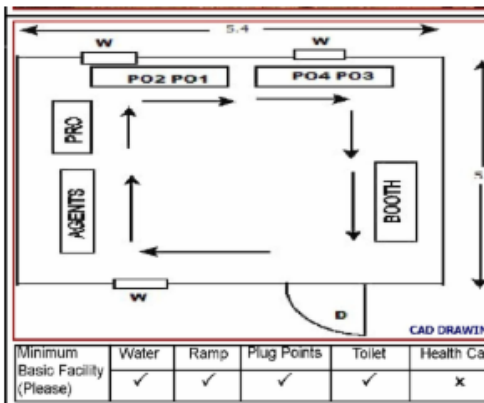

Google Map View

Polling Station Building Front View

Polling Station Front View

Cad View

Key MAP View

சட்டமன்றத் தொகுதியின் எண் மற்றும் பெயர் : 139-பூநீரங்கம்
பிரிவு எண் மற்றும் பெயர் : 1-நாகமங்கலம் (வ.கி) மற்றும் (ஊ), வார்டு எண் 1 வடக்கு நாகமங்கலம்