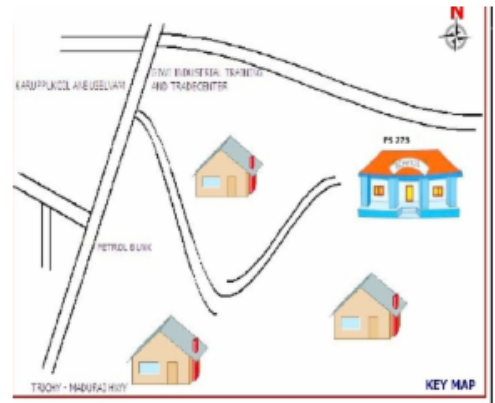

Google Map View

Polling Station Building Front View

Polling Station Front View

Cad View

Key MAP View

சட்டமன்றத் தொகுதியின் எண் மற்றும் பெயர் : 139-பூநீரங்கம்
பிரிவு எண் மற்றும் பெயர் : 1-நாகமங்கலம் (வ.கி) மற்றும் (ஊ), வார்டு எண் 1 வடக்கு நாகமங்கலம்