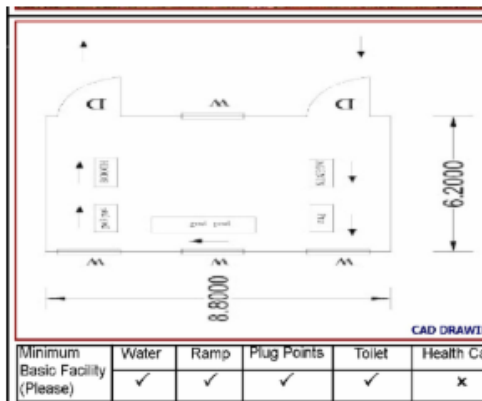

வாக்காளர் பதிவு அலுவலரின்
கையொப்பம்

Nazri Naksha

Google Map View

Polling Station Building Front View

Polling Station Front View

Cad View

Key MAP View

| | | | | | |
|---|----------------------------------|---|----------------------------------|---|----------------------------------|
| 1 பெயர் : வின்சென்ட்ராஜ் தந்தை பெயர்: தியாகராஜன் வீட்டு எண் : 1 வயது : 54 பாலினம் : ஆண் | UCH1338706 Photo is available | 2 பெயர் : யட்சயகுமார் தந்தை பெயர்: சண்முகம் வீட்டு எண் : 1 வயது : 53 பாலினம் : ஆண் | UCH0496828 Photo is available | 3 பெயர் : சுஜாதா கணவர் பெயர்: யட்சயகுமார் வீட்டு எண் : 1 வயது : 49 பாலினம் : பெண் | UCH0495895 Photo is available |
| S 4 பெயர் : ஜெயந்தி கணவர் பெயர்: பெரியண்ணன் வீட்டு எண் : 1 வயது : 48 பாலினம் : பெண் | UCH0296376 Photo is available | 5 பெயர் : சரஸ்வதி கணவர் பெயர்: சக்திவேல் வீட்டு எண் : 1 வயது : 47 பாலினம் : பெண் | UCH1092386 Photo is available | 6 பெயர் : செல்வராணி கணவர் பெயர்: குமார் வீட்டு எண் : 1 வயது : 35 பாலினம் : பெண் | UCH0296525 Photo is available |
| 7 பெயர் : செந்தூர்வேலன் தந்தை பெயர்: சரவணன் வீட்டு எண் : 1 வயது : 22 பாலினம் : ஆண் | UCH2218477 Photo is available | 8 பெயர் : பெலினா தந்தை பெயர்: மரியாதாஸ் வீட்டு எண் : 1 வயது : 21 பாலினம் : பெண் | UCH2258036 Photo is available | 9 பெயர் : காளியம்மாள் கணவர் பெயர்: செல்வராஜ் வீட்டு எண் : 1-12b வயது : 49 பாலினம் : பெண் | UCH0296426 Photo is available |
| 10 பெயர் : பாலசந்திரன் தந்தை பெயர்: சோமசுந்தரம் வீட்டு எண் : 1-26 வயது : 67 பாலினம் : ஆண் | UCH1019041 Photo is available | 11 பெயர் : வீலா கணவர் பெயர்: பாலசந்திரன் வீட்டு எண் : 1/26 வயது : 61 பாலினம் : பெண் | UCH2459261 Photo is available | 12 பெயர் : சுப்புலெட்சுமி கணவர் பெயர்: செல்வராஜ் வீட்டு எண் : 1-49 வயது : 33 பாலினம் : பெண் | UCH0617431 Photo is available |
| 13 பெயர் : சங்கர் தந்தை பெயர்: கிருஷ்ணன் வீட்டு எண் : 1-64A வயது : 36 பாலினம் : ஆண் | UCH0496232 Photo is available | 14 பெயர் : ஜெயா கணவர் பெயர்: ஷண்முகம் வீட்டு எண் : 1-76 வயது : 39 பாலினம் : பெண் | UCH0496141 Photo is available | 15 பெயர் : சுசீலா கணவர் பெயர்: முத்துகிருஷ்ணன் வீட்டு எண் : 1-96 வயது : 54 பாலினம் : பெண் | UCH1851120 Photo is available |
| 16 பெயர் : ரகுநாதன் தந்தை பெயர்: சாமிக்கண்ணு வீட்டு எண் : 1-115A வயது : 36 பாலினம் : ஆண் | UCH0749630 Photo is available | 17 பெயர் : நாகேஷ் தந்தை பெயர்: முனுசாமி வீட்டு எண் : 1-121 வயது : 59 பாலினம் : ஆண் | UCH1851153 Photo is available | 18 பெயர் : ராஜேஸ்வரி கணவர் பெயர்: நாகேஷ் வீட்டு எண் : 1-121 வயது : 51 பாலினம் : பெண் | DVS7903404 Photo is available |
| 19 பெயர் : திருமுருகன் தந்தை பெயர்: நாகேஷ் வீட்டு எண் : 1-121 வயது : 31 பாலினம் : ஆண் | UCH0749358 Photo is available | 20 பெயர் : தனம் கணவர் பெயர்: முத்துராஜ் வீட்டு எண் : 1-123 வயது : 71 பாலினம் : பெண் | UCH1851161 Photo is available | 21 பெயர் : ரெங்கராஜ் தந்தை பெயர்: முத்துராஜ் வீட்டு எண் : 1-123 வயது : 37 பாலினம் : ஆண் | DVS9062753 Photo is available |
| S2 22 பெயர் : வில்லியம்ஸ் தந்தை பெயர்: ஜேம்ஸ் வீட்டு எண் : 1-130 வயது : 39 பாலினம் : ஆண் | UCH1338797 Photo is available | 23 பெயர் : பாலகுமார் தந்தை பெயர்: கிருஷ்ணன் வீட்டு எண் : 1-131 வயது : 49 பாலினம் : ஆண் | UCH1851179 Photo is available | 24 பெயர் : நாகலெட்சுமி கணவர் பெயர்: தங்கபாண்டியன் வீட்டு எண் : 1-136 வயது : 54 பாலினம் : பெண் | DVS9329939 Photo is available |
| 25 பெயர் : சீனிவாசன் தந்தை பெயர்: ஆண்டி வீட்டு எண் : 1-141 வயது : 56 பாலினம் : ஆண் | DVS6563662 Photo is available | 26 பெயர் : சாந்தி கணவர் பெயர்: சீனிவாசன் வீட்டு எண் : 1-141 வயது : 51 பாலினம் : பெண் | DVS6563684 Photo is available | 27 பெயர் : சண்முகம் தந்தை பெயர்: ஆண்டி வீட்டு எண் : 1-142 வயது : 59 பாலினம் : ஆண் | UCH1851195 Photo is available |
| 28 பெயர் : இந்திராணி கணவர் பெயர்: சண்முகம் வீட்டு எண் : 1-142 வயது : 49 பாலினம் : பெண் | UCH1851203 Photo is available | 29 பெயர் : காவியா பிரியா தந்தை பெயர்: அடைக்கலம் வீட்டு எண் : 1/142 வயது : 23 பாலினம் : பெண் | UCH2111078 Photo is available | 30 பெயர் : தங்கையா தந்தை பெயர்: சுப்ரமணி வீட்டு எண் : 1-146 வயது : 69 பாலினம் : ஆண் | DVS6567457 Photo is available |