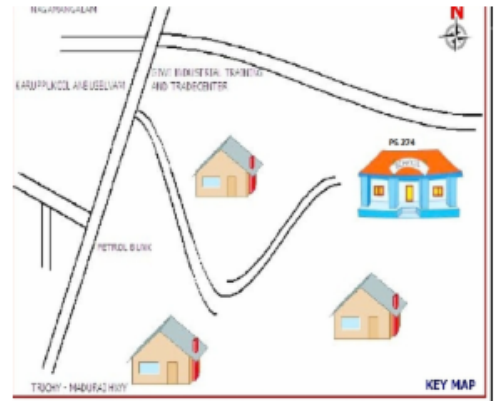

Cad View

Key MAP View