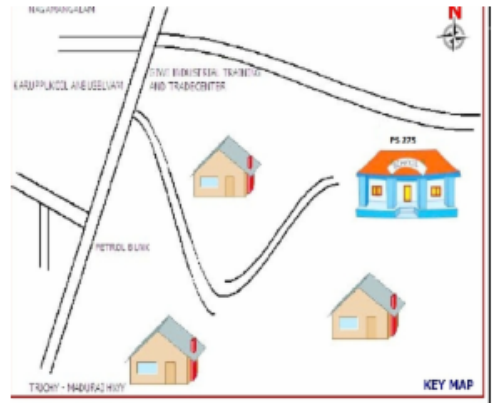

Google Map View

Polling Station Building Front View

Polling Station Front View

Cad View

Key MAP View

1 பெயர் : பானுமதி கணவர் பெயர்: கணேசன் வீட்டு எண் : 1 வயது : 58 பாலினம் : பெண்	UCH0297820 Photo is available	2 பெயர் : ராமாயி கணவர் பெயர்: வெள்ளைச்சாமி வீட்டு எண் : 1 வயது : 58 பாலினம் : பெண்	UCH1374933 Photo is available	3 பெயர் : பழனி செல்வி கணவர் பெயர்: தனபாலன் வீட்டு எண் : 1 வயது : 51 பாலினம் : பெண்	UCH2151595 Photo is available
4 பெயர் : அமுதா கணவர் பெயர்: வரதராஜன் வீட்டு எண் : 1 வயது : 46 பாலினம் : பெண்	UCH0299149 Photo is available	5 பெயர் : டோமினிக் வினசென்ட் தந்தை பெயர்: ஜோசப் வீட்டு எண் : 1 வயது : 40 பாலினம் : ஆண்	UCH0297648 Photo is available	6 பெயர் : காளியம்மாள் கணவர் பெயர்: முத்துபாண்டி வீட்டு எண் : 1 வயது : 40 பாலினம் : பெண்	UCH2199982 Photo is available
7 பெயர் : உமர் பாஸ்க் தந்தை பெயர்: பிரமுகமது வீட்டு எண் : 1 வயது : 30 பாலினம் : ஆண்	UCH0896456 Photo is available	8 பெயர் : சுப்பிரமணி தந்தை பெயர்: வெங்கடேஷ் வீட்டு எண் : 1 வயது : 30 பாலினம் : ஆண்	UCH1374867 Photo is available	9 பெயர் : சூர்ய பிரகாஷ் தந்தை பெயர்: தனபாலன் வீட்டு எண் : 1 வயது : 28 பாலினம் : ஆண்	UCH2151728 Photo is available
10 பெயர் : ஜெயகணேசன் தந்தை பெயர்: தங்கவேல் வீட்டு எண் : 1 வயது : 28 பாலினம் : ஆண்	UCH2181881 Photo is available	11 பெயர் : தானு பிரசாத் தந்தை பெயர்: தனபாலன் வீட்டு எண் : 1 வயது : 24 பாலினம் : ஆண்	UCH2160026 Photo is available	12 பெயர் : மேத்தியு தந்தை பெயர்: முனியன் வீட்டு எண் : 1 வயது : 24 பாலினம் : ஆண்	UCH2181949 Photo is available
13 பெயர் : சிவராமகிருஷ்ணன் தந்தை பெயர்: மூர்த்தி வீட்டு எண் : 1 வயது : 23 பாலினம் : ஆண்	UCH2199966 Photo is available	14 பெயர் : பெருமாள் தந்தை பெயர்: நல்லான் வீட்டு எண் : 2 வயது : 77 பாலினம் : ஆண்	UCH1812668 Photo is available	15 பெயர் : சிவபாக்கியம் கணவர் பெயர்: பெருமாள் வீட்டு எண் : 2 வயது : 59 பாலினம் : பெண்	UCH1812676 Photo is available
16 பெயர் : சண்முகவள்ளி கணவர் பெயர்: மாரிச்சாமி வீட்டு எண் : 2-1-A1 வயது : 56 பாலினம் : பெண்	DVS6569115 Photo is available	17 பெயர் : லட்சுமி கணவர் பெயர்: மூர்த்தி வீட்டு எண் : 2-1-E1 வயது : 49 பாலினம் : பெண்	DVS6565311 Photo is available	18 பெயர் : கஸ்தூரி கணவர் பெயர்: ஆனந்தன் வீட்டு எண் : 2-1-G1 வயது : 76 பாலினம் : பெண்	DVS6566723 Photo is available
19 பெயர் : பூங்கொடி தந்தை பெயர்: ஆனந்தன் வீட்டு எண் : 2-1-G1 வயது : 48 பாலினம் : பெண்	DVS6573711 Photo is available	20 பெயர் : சித்ரா கணவர் பெயர்: விங்கேசன் வீட்டு எண் : 2-1-H1 வயது : 47 பாலினம் : பெண்	DVS6572598 Photo is available	21 பெயர் : சின்னப்பிள்ளை கணவர் பெயர்: ஆறுமுகம் வீட்டு எண் : 2-1-S1 வயது : 61 பாலினம் : பெண்	DVS6570659 Photo is available
22 பெயர் : ராணி கணவர் பெயர்: தேவராசு வீட்டு எண் : 2-2-A2 வயது : 56 பாலினம் : பெண்	DVS6572473 Photo is available	23 பெயர் : சரசு கணவர் பெயர்: கனகரெத்தினம் வீட்டு எண் : 2-2-E2 வயது : 56 பாலினம் : பெண்	DVS6566590 Photo is available	24 பெயர் : தனத்தம்மாள் கணவர் பெயர்: ராஜவேல் வீட்டு எண் : 2-2-K2 வயது : 66 பாலினம் : பெண்	DVS6570105 Photo is available
25 பெயர் : பெரியநாயகம் கணவர் பெயர்: முருகன் வீட்டு எண் : 2-2-K2 வயது : 54 பாலினம் : பெண்	DVS6570113 Photo is available	# 26 பெயர் : சகாயமேரி கணவர் பெயர்: செல்வம் வீட்டு எண் : 2-2-L2 வயது : 57 பாலினம் : பெண்	DVS6564363 Photo is available	27 பெயர் : காவேரி கணவர் பெயர்: பரமன் வீட்டு எண் : 2-2-O2 வயது : 51 பாலினம் : பெண்	DVS6569966 Photo is available
28 பெயர் : ரெஜினாமேரி கணவர் பெயர்: சலேத் வீட்டு எண் : 2-2-S2 வயது : 51 பாலினம் : பெண்	DVS6570675 Photo is available	29 பெயர் : இருதயசாமி தந்தை பெயர்: ராயப்பன் வீட்டு எண் : 2-3-B3 வயது : 52 பாலினம் : ஆண்	DVS6574164 Photo is available	30 பெயர் : வளர்மதி கணவர் பெயர்: இருதயசாமி வீட்டு எண் : 2-3-B3 வயது : 44 பாலினம் : பெண்	DVS6574073 Photo is available