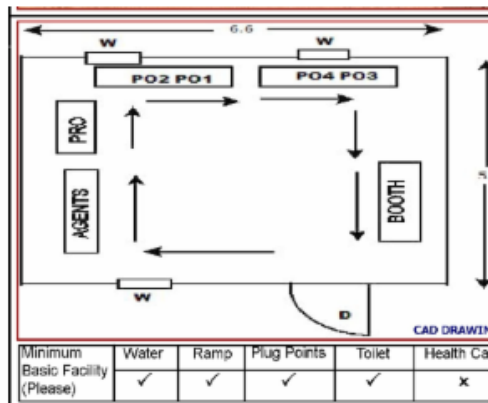

Google Map View

Polling Station Building Front View

Polling Station Front View

Cad View

Key MAP View

1 பெயர் : பானுமதி கணவர் பெயர்: கணேசன் வீட்டு எண் : 1 வயது : 58 பாலினம் : பெண்	UCH0297820 Photo is available	2 பெயர் : ராமாயி கணவர் பெயர்: வெள்ளைச்சாமி வீட்டு எண் : 1 வயது : 58 பாலினம் : பெண்	UCH1374933 Photo is available	3 பெயர் : பழனி செல்வி கணவர் பெயர்: தனபாலன் வீட்டு எண் : 1 வயது : 51 பாலினம் : பெண்	UCH2151595 Photo is available
4 பெயர் : அமுதா கணவர் பெயர்: வரதராஜன் வீட்டு எண் : 1 வயது : 46 பாலினம் : பெண்	UCH0299149 Photo is available	5 பெயர் : டோமினிக் வினசென்ட் தந்தை பெயர்: ஜோசப் வீட்டு எண் : 1 வயது : 40 பாலினம் : ஆண்	UCH0297648 Photo is available	6 பெயர் : காளியம்மாள் கணவர் பெயர்: முத்துபாண்டி வீட்டு எண் : 1 வயது : 40 பாலினம் : பெண்	UCH2199982 Photo is available
7 பெயர் : உமர் பாஸ்க் தந்தை பெயர்: பிரமுகமது வீட்டு எண் : 1 வயது : 30 பாலினம் : ஆண்	UCH0896456 Photo is available	8 பெயர் : சுப்பிரமணி தந்தை பெயர்: வெங்கடேஷ் வீட்டு எண் : 1 வயது : 30 பாலினம் : ஆண்	UCH1374867 Photo is available	9 பெயர் : சூர்ய பிரகாஷ் தந்தை பெயர்: தனபாலன் வீட்டு எண் : 1 வயது : 28 பாலினம் : ஆண்	UCH2151728 Photo is available
10 பெயர் : ஜெயகணேசன் தந்தை பெயர்: தங்கவேல் வீட்டு எண் : 1 வயது : 28 பாலினம் : ஆண்	UCH2181881 Photo is available	11 பெயர் : தானு பிரசாத் தந்தை பெயர்: தனபாலன் வீட்டு எண் : 1 வயது : 24 பாலினம் : ஆண்	UCH2160026 Photo is available	12 பெயர் : மேத்தியு தந்தை பெயர்: முனியன் வீட்டு எண் : 1 வயது : 24 பாலினம் : ஆண்	UCH2181949 Photo is available
13 பெயர் : சிவராமகிருஷ்ணன் தந்தை பெயர்: மூர்த்தி வீட்டு எண் : 1 வயது : 23 பாலினம் : ஆண்	UCH2199966 Photo is available	14 பெயர் : பெருமாள் தந்தை பெயர்: நல்லான் வீட்டு எண் : 2 வயது : 77 பாலினம் : ஆண்	UCH1812668 Photo is available	15 பெயர் : சிவபாக்கியம் கணவர் பெயர்: பெருமாள் வீட்டு எண் : 2 வயது : 59 பாலினம் : பெண்	UCH1812676 Photo is available
16 பெயர் : சண்முகவள்ளி கணவர் பெயர்: மாரிச்சாமி வீட்டு எண் : 2-1-A1 வயது : 56 பாலினம் : பெண்	DVS6569115 Photo is available	17 பெயர் : லட்சுமி கணவர் பெயர்: மூர்த்தி வீட்டு எண் : 2-1-E1 வயது : 49 பாலினம் : பெண்	DVS6565311 Photo is available	18 பெயர் : கஸ்தூரி கணவர் பெயர்: ஆனந்தன் வீட்டு எண் : 2-1-G1 வயது : 76 பாலினம் : பெண்	DVS6566723 Photo is available
19 பெயர் : பூங்கொடி தந்தை பெயர்: ஆனந்தன் வீட்டு எண் : 2-1-G1 வயது : 48 பாலினம் : பெண்	DVS6573711 Photo is available	20 பெயர் : சித்ரா கணவர் பெயர்: விங்கேசன் வீட்டு எண் : 2-1-H1 வயது : 47 பாலினம் : பெண்	DVS6572598 Photo is available	21 பெயர் : சின்னப்பிள்ளை கணவர் பெயர்: ஆறுமுகம் வீட்டு எண் : 2-1-S1 வயது : 61 பாலினம் : பெண்	DVS6570659 Photo is available
22 பெயர் : ராணி கணவர் பெயர்: தேவராசு வீட்டு எண் : 2-2-A2 வயது : 56 பாலினம் : பெண்	DVS6572473 Photo is available	23 பெயர் : சரசு கணவர் பெயர்: கனகரெத்தினம் வீட்டு எண் : 2-2-E2 வயது : 56 பாலினம் : பெண்	DVS6566590 Photo is available	24 பெயர் : தனத்தம்மாள் கணவர் பெயர்: ராஜவேல் வீட்டு எண் : 2-2-K2 வயது : 66 பாலினம் : பெண்	DVS6570105 Photo is available
25 பெயர் : பெரியநாயகம் கணவர் பெயர்: முருகன் வீட்டு எண் : 2-2-K2 வயது : 54 பாலினம் : பெண்	DVS6570113 Photo is available	# 26 பெயர் : சகாயமேரி கணவர் பெயர்: செல்வம் வீட்டு எண் : 2-2-L2 வயது : 57 பாலினம் : பெண்	DVS6564363 Photo is available	27 பெயர் : காவேரி கணவர் பெயர்: பரமன் வீட்டு எண் : 2-2-O2 வயது : 51 பாலினம் : பெண்	DVS6569966 Photo is available
28 பெயர் : ரெஜினாமேரி கணவர் பெயர்: சலேத் வீட்டு எண் : 2-2-S2 வயது : 51 பாலினம் : பெண்	DVS6570675 Photo is available	29 பெயர் : இருதயசாமி தந்தை பெயர்: ராயப்பன் வீட்டு எண் : 2-3-B3 வயது : 52 பாலினம் : ஆண்	DVS6574164 Photo is available	30 பெயர் : வளர்மதி கணவர் பெயர்: இருதயசாமி வீட்டு எண் : 2-3-B3 வயது : 44 பாலினம் : பெண்	DVS6574073 Photo is available