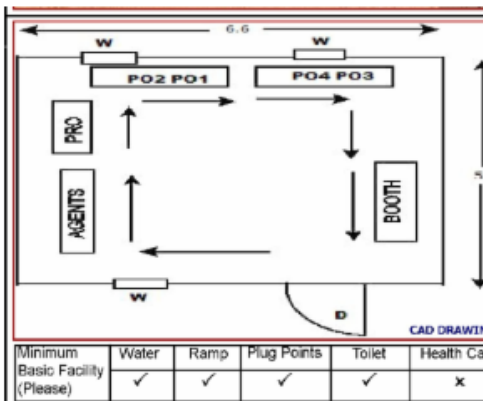

Google Map View

Polling Station Building Front View

Polling Station Front View

Cad View

Key MAP View

1 பெயர் : ஹட்சன் ஹார்ட் தந்தை பெயர்: இருதயசாமி வீட்டு எண் : பீ3 வீட்டுவசதி வாரியம் வயது : 23 பாலினம் : ஆண்	UCH2248938 Photo is available	2 பெயர் : ராமச்சந்திரன் தந்தை பெயர்: பொன்னையன் வீட்டு எண் : B-5 வயது : 52 பாலினம் : ஆண்	UCH0750489 Photo is available	3 பெயர் : ஜான்சிராணி கணவர் பெயர்: கந்தவேல் வீட்டு எண் : B/9 வயது : 34 பாலினம் : பெண்	UCH1375815 Photo is available
4 பெயர் : லெட்சுமி கணவர் பெயர்: சொர்ணமுத்து வீட்டு எண் : B12 வயது : 56 பாலினம் : பெண்	UCH2033264 Photo is available	5 பெயர் : பசுபதி தந்தை பெயர்: கிருஷ்ணன் வீட்டு எண் : B-12 வயது : 29 பாலினம் : ஆண்	UCH0896464 Photo is available	6 பெயர் : மகேஷ்வரி கணவர் பெயர்: செல்வதுரை வீட்டு எண் : B16 வயது : 32 பாலினம் : பெண்	RTO1787092 Photo is available
S 7 பெயர் : வீஜியா லெட்சுமி கணவர் பெயர்: ராஜமணிக்கம் வீட்டு எண் : B-19 வயது : 60 பாலினம் : பெண்	UCH0750463 Photo is available	8 பெயர் : ரோகினி கணவர் பெயர்: சார்ல்ஸ் வீட்டு எண் : B21 வயது : 71 பாலினம் : பெண்	UCH0497479 Photo is available	9 பெயர் : சொர்ணமுத்து தந்தை பெயர்: ராமசந்திரன் வீட்டு எண் : B21 வயது : 61 பாலினம் : ஆண்	UCH2033447 Photo is available
10 பெயர் : சுகனேஸ்வரி கணவர் பெயர்: கண்ணபிரான் வீட்டு எண் : பி25 வயது : 31 பாலினம் : பெண்	UCH1298736 Photo is available	# 11 பெயர் : க கண்ணபிரான் தந்தை பெயர்: கருப்பசாமி வீட்டு எண் : B-25 வயது : 35 பாலினம் : ஆண்	UCH0297887 Photo is available	12 பெயர் : நாச்சிமுத்து தந்தை பெயர்: வீரன் வீட்டு எண் : b29 வயது : 72 பாலினம் : ஆண்	UCH0497651 Photo is available
13 பெயர் : அழகம்மாள் கணவர் பெயர்: பழனிமாண்டி வீட்டு எண் : B32 வயது : 76 பாலினம் : பெண்	UCH2048908 Photo is available	14 பெயர் : ரஜினிபேகம் தந்தை பெயர்: பத்ரநிஷா வீட்டு எண் : பீ 34 வயது : 30 பாலினம் : பெண்	WJP1267269 Photo is available	15 பெயர் : முகமது ஜக்ரியா தந்தை பெயர்: முகமது வீட்டு எண் : B-36 வயது : 33 பாலினம் : ஆண்	UCH0896415 Photo is available
16 பெயர் : ஹெலன் ஹார்ட் இ தந்தை பெயர்: இருதயசாமி வீட்டு எண் : பி பிளாக் எண் 3 வயது : 19 பாலினம் : பெண்	UCH2461176 Photo is available	S 17 பெயர் : ஆர்வள்ளி கணவர் பெயர்: திரவிதம் வீட்டு எண் : பிளாக்-8/டி வயது : 52 பாலினம் : பெண்	DVS6573349 Photo is available	18 பெயர் : சஸ்வரன் தந்தை பெயர்: ராஜா வீட்டு எண் : Block-A/12 வயது : 29 பாலினம் : ஆண்	UCH1375054 Photo is available
19 பெயர் : முருகேசன் தந்தை பெயர்: ராமசாமி வீட்டு எண் : Block-A/18 வயது : 51 பாலினம் : ஆண்	UCH1375500 Photo is available	20 பெயர் : சிவராஜன் தந்தை பெயர்: கண்ணன் வீட்டு எண் : Block-B/16 வயது : 62 பாலினம் : ஆண்	UCH1375526 Photo is available	21 பெயர் : தனலெட்சுமி கணவர் பெயர்: சிவராஜன் வீட்டு எண் : Block-B/16 வயது : 50 பாலினம் : பெண்	UCH1375518 Photo is available
22 பெயர் : செல்வதுரை தந்தை பெயர்: சிவராஜன் வீட்டு எண் : Block-B/16 வயது : 32 பாலினம் : ஆண்	UCH1375484 Photo is available	23 பெயர் : அனிதா தந்தை பெயர்: ராஜா வீட்டு எண் : பிளாக் ஏ எண்:12 வயது : 25 பாலினம் : பெண்	UCH1375005 Photo is available	24 பெயர் : கல்யாணி கணவர் பெயர்: கருப்பையா வீட்டு எண் : பிளாக் சி 6 வயது : 70 பாலினம் : பெண்	UCH2085058 Photo is available
25 பெயர் : அழகம்மாள் கணவர் பெயர்: முருகேசன் வீட்டு எண் : C1/1 வயது : 46 பாலினம் : பெண்	UCH1374909 Photo is available	26 பெயர் : வெள்ளச்சாமி தந்தை பெயர்: முருகன் வீட்டு எண் : C1/4 வயது : 60 பாலினம் : ஆண்	UCH1375450 Photo is available	27 பெயர் : தமிழ்ச்செல்வன் தந்தை பெயர்: சிவமணி வீட்டு எண் : C1-5 வயது : 34 பாலினம் : ஆண்	UCH1375377 Photo is available
28 பெயர் : காமாட்சி கணவர் பெயர்: தமிழ்செல்வன் வீட்டு எண் : C1-5 வயது : 32 பாலினம் : பெண்	UCH1375344 Photo is available	29 பெயர் : மகாலெட்சுமி கணவர் பெயர்: நீலேந்திரன் வீட்டு எண் : சி1/6 வயது : 57 பாலினம் : பெண்	UCH1374628 Photo is available	30 பெயர் : சிவபிரசாத் தந்தை பெயர்: நீலாந்திரன் வீட்டு எண் : C1/16 வயது : 32 பாலினம் : ஆண்	UCH1374842 Photo is available