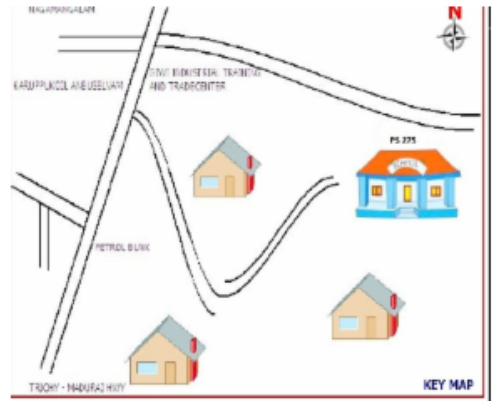

Google Map View

Polling Station Building Front View

Polling Station Front View

Cad View

Key MAP View

1 பெயர் : ஹட்சன் ஹார்ட் தந்தை பெயர்: இருதயசாமி வீட்டு எண் : பீ3 வீட்டுவசதி வாரியம் வயது : 23 பாலினம் : ஆண்	UCH2248938 Photo is available	2 பெயர் : ராமச்சந்திரன் தந்தை பெயர்: பொன்னையன் வீட்டு எண் : B-5 வயது : 52 பாலினம் : ஆண்	UCH0750489 Photo is available	3 பெயர் : ஜான்சிராணி கணவர் பெயர்: கந்தவேல் வீட்டு எண் : B/9 வயது : 34 பாலினம் : பெண்	UCH1375815 Photo is available
4 பெயர் : லெட்சுமி கணவர் பெயர்: சொர்ணமுத்து வீட்டு எண் : B12 வயது : 56 பாலினம் : பெண்	UCH2033264 Photo is available	5 பெயர் : பசுபதி தந்தை பெயர்: கிருஷ்ணன் வீட்டு எண் : B-12 வயது : 29 பாலினம் : ஆண்	UCH0896464 Photo is available	6 பெயர் : மகேஷ்வரி கணவர் பெயர்: செல்வதுரை வீட்டு எண் : B16 வயது : 32 பாலினம் : பெண்	RTO1787092 Photo is available
S 7 பெயர் : வீஜியா லெட்சுமி கணவர் பெயர்: ராஜமணிக்கம் வீட்டு எண் : B-19 வயது : 60 பாலினம் : பெண்	UCH0750463 Photo is available	8 பெயர் : ரோகினி கணவர் பெயர்: சார்ல்ஸ் வீட்டு எண் : B21 வயது : 71 பாலினம் : பெண்	UCH0497479 Photo is available	9 பெயர் : சொர்ணமுத்து தந்தை பெயர்: ராமசந்திரன் வீட்டு எண் : B21 வயது : 61 பாலினம் : ஆண்	UCH2033447 Photo is available
10 பெயர் : சுகனேஸ்வரி கணவர் பெயர்: கண்ணபிரான் வீட்டு எண் : பி25 வயது : 31 பாலினம் : பெண்	UCH1298736 Photo is available	# 11 பெயர் : க கண்ணபிரான் தந்தை பெயர்: கருப்பசாமி வீட்டு எண் : B-25 வயது : 35 பாலினம் : ஆண்	UCH0297887 Photo is available	12 பெயர் : நாச்சிமுத்து தந்தை பெயர்: வீரன் வீட்டு எண் : b29 வயது : 72 பாலினம் : ஆண்	UCH0497651 Photo is available
13 பெயர் : அழகம்மாள் கணவர் பெயர்: பழனிமாண்டி வீட்டு எண் : B32 வயது : 76 பாலினம் : பெண்	UCH2048908 Photo is available	14 பெயர் : ரஜினிபேகம் தந்தை பெயர்: பத்ரநிஷா வீட்டு எண் : பீ 34 வயது : 30 பாலினம் : பெண்	WJP1267269 Photo is available	15 பெயர் : முகமது ஜக்ரியா தந்தை பெயர்: முகமது வீட்டு எண் : B-36 வயது : 33 பாலினம் : ஆண்	UCH0896415 Photo is available
16 பெயர் : ஹெலன் ஹார்ட் இ தந்தை பெயர்: இருதயசாமி வீட்டு எண் : பி பிளாக் எண் 3 வயது : 19 பாலினம் : பெண்	UCH2461176 Photo is available	S 17 பெயர் : ஆர்வள்ளி கணவர் பெயர்: திரவிதம் வீட்டு எண் : பிளாக்-8/டி வயது : 52 பாலினம் : பெண்	DVS6573349 Photo is available	18 பெயர் : சஸ்வரன் தந்தை பெயர்: ராஜா வீட்டு எண் : Block-A/12 வயது : 29 பாலினம் : ஆண்	UCH1375054 Photo is available
19 பெயர் : முருகேசன் தந்தை பெயர்: ராமசாமி வீட்டு எண் : Block-A/18 வயது : 51 பாலினம் : ஆண்	UCH1375500 Photo is available	20 பெயர் : சிவராஜன் தந்தை பெயர்: கண்ணன் வீட்டு எண் : Block-B/16 வயது : 62 பாலினம் : ஆண்	UCH1375526 Photo is available	21 பெயர் : தனலெட்சுமி கணவர் பெயர்: சிவராஜன் வீட்டு எண் : Block-B/16 வயது : 50 பாலினம் : பெண்	UCH1375518 Photo is available
22 பெயர் : செல்வதுரை தந்தை பெயர்: சிவராஜன் வீட்டு எண் : Block-B/16 வயது : 32 பாலினம் : ஆண்	UCH1375484 Photo is available	23 பெயர் : அனிதா தந்தை பெயர்: ராஜா வீட்டு எண் : பிளாக் ஏ எண்:12 வயது : 25 பாலினம் : பெண்	UCH1375005 Photo is available	24 பெயர் : கல்யாணி கணவர் பெயர்: கருப்பையா வீட்டு எண் : பிளாக் சி 6 வயது : 70 பாலினம் : பெண்	UCH2085058 Photo is available
25 பெயர் : அழகம்மாள் கணவர் பெயர்: முருகேசன் வீட்டு எண் : C1/1 வயது : 46 பாலினம் : பெண்	UCH1374909 Photo is available	26 பெயர் : வெள்ளச்சாமி தந்தை பெயர்: முருகன் வீட்டு எண் : C1/4 வயது : 60 பாலினம் : ஆண்	UCH1375450 Photo is available	27 பெயர் : தமிழ்ச்செல்வன் தந்தை பெயர்: சிவமணி வீட்டு எண் : C1-5 வயது : 34 பாலினம் : ஆண்	UCH1375377 Photo is available
28 பெயர் : காமாட்சி கணவர் பெயர்: தமிழ்செல்வன் வீட்டு எண் : C1-5 வயது : 32 பாலினம் : பெண்	UCH1375344 Photo is available	29 பெயர் : மகாலெட்சுமி கணவர் பெயர்: நீலேந்திரன் வீட்டு எண் : சி1/6 வயது : 57 பாலினம் : பெண்	UCH1374628 Photo is available	30 பெயர் : சிவபிரசாத் தந்தை பெயர்: நீலாந்திரன் வீட்டு எண் : C1/16 வயது : 32 பாலினம் : ஆண்	UCH1374842 Photo is available