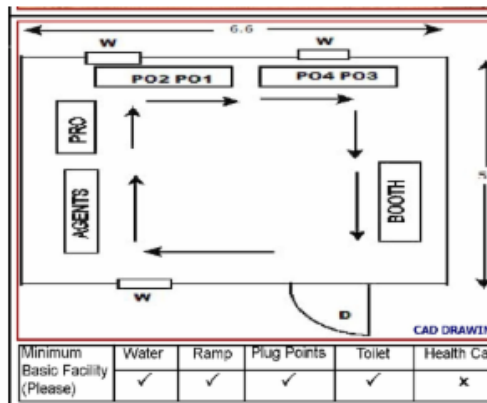

Google Map View

Polling Station Building Front View

Polling Station Front View

Cad View

Key MAP View

சட்டமன்றத் தொகுதியின் எண் மற்றும் பெயர் : 139-பூநீரங்கம்  
பிரிவு எண் மற்றும் பெயர் : 1-நாகமங்கலம் (வ.கி) மற்றும் (ஊ), வார்டு எண் 7 எம்.ஜி.ஆர்.நகர்