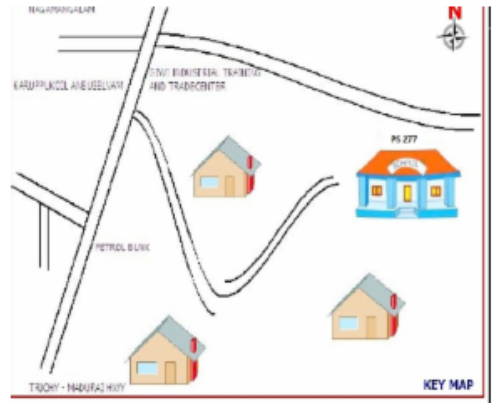

Google Map View

Polling Station Building Front View

Polling Station Front View

Cad View

Key MAP View

சட்டமன்றத் தொகுதியின் எண் மற்றும் பெயர் : 139-பூநீரங்கம்  
பிரிவு எண் மற்றும் பெயர் : 1-நாகமங்கலம் (வ.கி) மற்றும் (ஊ), வார்டு எண் 7 எம்.ஜி.ஆர்.நகர்