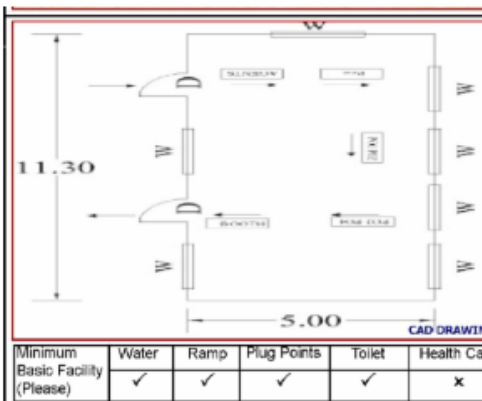

Google Map View

Polling Station Building Front View

Polling Station Front View

Cad View

Key MAP View

1 பெயர் : சரவணன் தந்தை பெயர்: பெரியசாமி வீட்டு எண் : 1 வயது : 26 பாலினம் : ஆண்	UCH1217926 Photo is available	2 பெயர் : பழனிமாமன் கணவர் பெயர்: திருப்பதி வீட்டு எண் : 1- வயது : 42 பாலினம் : பெண்	DVS9049321 Photo is available	3 பெயர் : பெரியக்காள் கணவர் பெயர்: மாரிமுத்து வீட்டு எண் : 1-1 வயது : 76 பாலினம் : பெண்	DVS6642227 Photo is available
4 பெயர் : கருப்பையா தந்தை பெயர்: மாரிமுத்து வீட்டு எண் : 1-1 வயது : 56 பாலினம் : ஆண்	UCH1813070 Photo is available	5 பெயர் : சாந்தி கணவர் பெயர்: கருப்பையா வீட்டு எண் : 1-1 வயது : 46 பாலினம் : பெண்	DVS9049271 Photo is available	6 பெயர் : தங்கபொண்ணு தந்தை பெயர்: மாரிமுத்து வீட்டு எண் : 1/1 வயது : 40 பாலினம் : பெண்	UCH2024917 Photo is available
7 பெயர் : பிச்சையம்மாள் கணவர் பெயர்: மாங்குளத்தான் வீட்டு எண் : 1-1A வயது : 81 பாலினம் : பெண்	UCH1813088 Photo is available	8 பெயர் : தவசு தந்தை பெயர்: மாங்குளத்தான் வீட்டு எண் : 1-1A வயது : 48 பாலினம் : ஆண்	DVS1346212 Photo is available	9 பெயர் : பூமதி தந்தை பெயர்: தவசு வீட்டு எண் : 1-1A வயது : 42 பாலினம் : பெண்	DVS6642987 Photo is available
10 பெயர் : தீபிகா தந்தை பெயர்: தவசு வீட்டு எண் : 1/1A வயது : 25 பாலினம் : பெண்	UCH1358506 Photo is available	11 பெயர் : செல்வம் தந்தை பெயர்: கருப்பையா வீட்டு எண் : 1-1B வயது : 51 பாலினம் : ஆண்	DVS6642680 Photo is available	12 பெயர் : ஈஸ்வரி கணவர் பெயர்: செல்வம் வீட்டு எண் : 1-1B வயது : 46 பாலினம் : பெண்	UCH1813096 Photo is available
13 பெயர் : கருப்பையா தந்தை பெயர்: நல்லுச்சாமி வீட்டு எண் : 1-1B வயது : 36 பாலினம் : ஆண்	UCH0299354 Photo is available	14 பெயர் : வளர்மதி கணவர் பெயர்: கருப்பையா வீட்டு எண் : 1-1B வயது : 34 பாலினம் : பெண்	UCH0299842 Photo is available	15 பெயர் : நல்லுச்சாமி தந்தை பெயர்: மாங்குளத்தான் வீட்டு எண் : 1-1C வயது : 68 பாலினம் : ஆண்	UCH1813377 Photo is available
16 பெயர் : பெரியம்மாள் கணவர் பெயர்: நல்லுச்சாமி வீட்டு எண் : 1-1C வயது : 53 பாலினம் : பெண்	UCH1813385 Photo is available	17 பெயர் : செல்வம் தந்தை பெயர்: பால்சாமி வீட்டு எண் : 1-1D வயது : 44 பாலினம் : ஆண்	DVS9049289 Photo is available	18 பெயர் : ஜினியா கணவர் பெயர்: செல்வம் வீட்டு எண் : 1-1D வயது : 42 பாலினம் : பெண்	DVS6642581 Photo is available
19 பெயர் : மஞ்சளா தந்தை பெயர்: சுப்பிரமணி வீட்டு எண் : 1-2 வயது : 51 பாலினம் : பெண்	UCH1813393 Photo is available	20 பெயர் : மாரிமுத்து தந்தை பெயர்: பெரியசாமி வீட்டு எண் : 1-2 வயது : 47 பாலினம் : ஆண்	DVS1345156 Photo is available	21 பெயர் : சித்ரா கணவர் பெயர்: மாரிமுத்து வீட்டு எண் : 1-2 வயது : 45 பாலினம் : பெண்	DVS9176652 Photo is available
22 பெயர் : கோவேந்தன் தந்தை பெயர்: சுப்பிரமணி வீட்டு எண் : 1-2A வயது : 34 பாலினம் : ஆண்	UCH1813401 Photo is available	23 பெயர் : பிரியங்கா கணவர் பெயர்: கோவேந்தன் வீட்டு எண் : 1/2A வயது : 29 பாலினம் : பெண்	UCH1268747 Photo is available	24 பெயர் : வாசுகி தந்தை பெயர்: மாரிமுத்து வீட்டு எண் : 1/2பி வயது : 20 பாலினம் : பெண்	UCH2319382 Photo is available
25 பெயர் : மா புகழேந்திவாசன் தந்தை பெயர்: பெ மாரிமுத்து வீட்டு எண் : 1/2பி வயது : 19 பாலினம் : ஆண்	UCH2473734 Photo is available	26 பெயர் : தங்கம் கணவர் பெயர்: மாரிமுத்து வீட்டு எண் : 1-3 வயது : 76 பாலினம் : பெண்	UCH1813427 Photo is available	27 பெயர் : அகிலாம்பாள் தந்தை பெயர்: மாரிமுத்து வீட்டு எண் : 1-3 வயது : 48 பாலினம் : பெண்	UCH1813435 Photo is available
28 பெயர் : கல்யாணி கணவர் பெயர்: மாரிமுத்து வீட்டு எண் : 1/3 வயது : 41 பாலினம் : பெண்	UCH2132967 Photo is available	29 பெயர் : பால்சாமி தந்தை பெயர்: பெரியசாமி வீட்டு எண் : 1-4 வயது : 61 பாலினம் : ஆண்	UCH1813443 Photo is available	30 பெயர் : அகிலாண்டம் கணவர் பெயர்: பால்சாமி வீட்டு எண் : 1-4 வயது : 60 பாலினம் : பெண்	DVS1344886 Photo is available