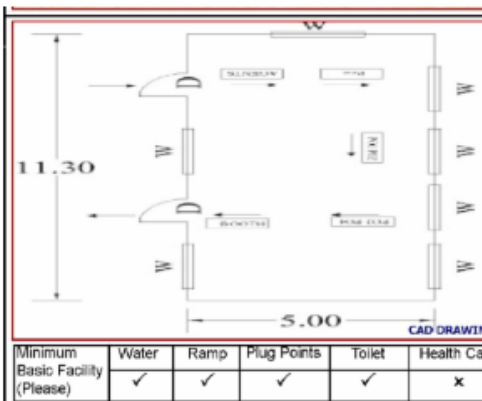

Google Map View

Polling Station Building Front View

Polling Station Front View

Cad View

Key MAP View

1 பெயர் : அஜீத்குமார் தந்தை பெயர்: சொக்கலிங்கம் வீட்டு எண் : 0 வயது : 27 பாலினம் : ஆண் Photo is available	UCH2025229	2 பெயர் : பிச்சையம்மாள் கணவர் பெயர்: வீரப்பன் வீட்டு எண் : 1 வயது : 66 பாலினம் : பெண் Photo is available	UCH0299669	3 பெயர் : அம்மாகண்ணு கணவர் பெயர்: குண்டு வீட்டு எண் : 1 வயது : 43 பாலினம் : பெண் Photo is available	UCH0299909
4 பெயர் : கவிதா கணவர் பெயர்: துரைராஜ் வீட்டு எண் : 1 வயது : 42 பாலினம் : பெண் Photo is available	UCH0300111	5 பெயர் : சோனியா ப கணவர் பெயர்: பழனிசாமி வீட்டு எண் : 1 வயது : 32 பாலினம் : பெண் Photo is available	UCH2174878	6 பெயர் : ராமலிங்கம் தந்தை பெயர்: முருகன் வீட்டு எண் : 1/76 வயது : 25 பாலினம் : ஆண் Photo is available	WRC1997360
7 பெயர் : ஆனந்த் தந்தை பெயர்: பழனியாண்டி வீட்டு எண் : 1-113 வயது : 25 பாலினம் : ஆண் Photo is available	UCH1345446	8 பெயர் : பாலமுருகன் தந்தை பெயர்: ராசு வீட்டு எண் : 1-141 வயது : 39 பாலினம் : பெண் Photo is available	UCH0299404	9 பெயர் : ராஜேஸ்வரி கணவர் பெயர்: அறிவழகன் வீட்டு எண் : 2 வயது : 25 பாலினம் : பெண் Photo is available	UCH2025260
10 பெயர் : பாக்கியம் கணவர் பெயர்: நாகராஜ் வீட்டு எண் : 2-1 வயது : 63 பாலினம் : பெண் Photo is available	UCH1819051	11 பெயர் : கணேசன் தந்தை பெயர்: நாகராஜ் வீட்டு எண் : 2-1 வயது : 45 பாலினம் : ஆண் Photo is available	DVS1345214	12 பெயர் : தர்மலிங்கம் தந்தை பெயர்: நாகராஜ் வீட்டு எண் : 2-2 வயது : 47 பாலினம் : ஆண் Photo is available	UCH1819069
13 பெயர் : ஜெயந்தி கணவர் பெயர்: தர்மலிங்கம் வீட்டு எண் : 2-2 வயது : 44 பாலினம் : பெண் Photo is available	DVS7903057	14 பெயர் : போதும்பொண்ணு தந்தை பெயர்: செல்வம் வீட்டு எண் : 2/2 வயது : 27 பாலினம் : பெண் Photo is available	UCH2047462	15 பெயர் : பத்மாவதி தந்தை பெயர்: செல்வம் வீட்டு எண் : 2/2 வயது : 24 பாலினம் : பெண் Photo is available	UCH2047413
16 பெயர் : பரணிகுமார் தந்தை பெயர்: தர்மலிங்கம் வீட்டு எண் : 2/2 வயது : 22 பாலினம் : ஆண் Photo is available	UCH2358851	17 பெயர் : லட்சுமணன் தந்தை பெயர்: அப்பாவு வீட்டு எண் : 2-2A வயது : 61 பாலினம் : ஆண் Photo is available	UCH1819077	18 பெயர் : ஜெயந்தி தந்தை பெயர்: தங்கராஜ் வீட்டு எண் : 2-2B வயது : 34 பாலினம் : பெண் Photo is available	UCH0958504
19 பெயர் : கருப்பையா தந்தை பெயர்: அப்பாவு வீட்டு எண் : 2-3 வயது : 80 பாலினம் : ஆண் Photo is available	UCH1819085	20 பெயர் : தங்கம் கணவர் பெயர்: கருப்பையா வீட்டு எண் : 2-3 வயது : 71 பாலினம் : பெண் Photo is available	UCH1819093	21 பெயர் : சரோஜா கணவர் பெயர்: கருப்பையா வீட்டு எண் : 2-3 வயது : 61 பாலினம் : பெண் Photo is available	DVS7901333
22 பெயர் : நடுத்துரை தந்தை பெயர்: கருப்பையா வீட்டு எண் : 2-3 வயது : 61 பாலினம் : ஆண் Photo is available	UCH1819101	23 பெயர் : சரஸ்வதி கணவர் பெயர்: மதியழகன் வீட்டு எண் : 2-3 வயது : 49 பாலினம் : பெண் Photo is available	DVS1345461	24 பெயர் : சித்ரா கணவர் பெயர்: நடுத்துரை வீட்டு எண் : 2-3 வயது : 48 பாலினம் : பெண் Photo is available	DVS1345446
25 பெயர் : பாஸ்கர் தந்தை பெயர்: கருப்பையா வீட்டு எண் : 2-3 வயது : 47 பாலினம் : ஆண் Photo is available	UCH1819119	26 பெயர் : சண்முகவள்ளி கணவர் பெயர்: பாஸ்கர் வீட்டு எண் : 2-3 வயது : 45 பாலினம் : பெண் Photo is available	DVS7901085	27 பெயர் : சரவணகுமார் தந்தை பெயர்: லெட்சுமணன் வீட்டு எண் : 2-3 வயது : 37 பாலினம் : ஆண் Photo is available	UCH0299800
28 பெயர் : பிரதீப் தந்தை பெயர்: மதியழகன் வீட்டு எண் : 2-3 வயது : 29 பாலினம் : ஆண் Photo is available	UCH1128347	29 பெயர் : சூர்ய தர்ஷினி தந்தை பெயர்: பாஸ்கரன் வீட்டு எண் : 2/3 வயது : 21 பாலினம் : பெண் Photo is available	UCH2360055	30 பெயர் : துரைராஜ் தந்தை பெயர்: வீரப்பன் வீட்டு எண் : 2-3A வயது : 45 பாலினம் : ஆண் Photo is available	DVS7901382