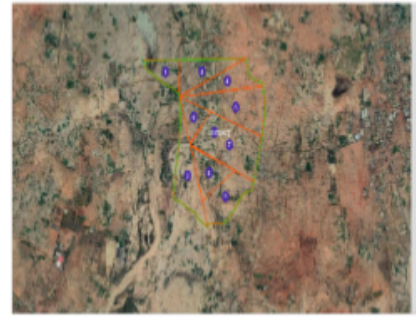

Google Map View