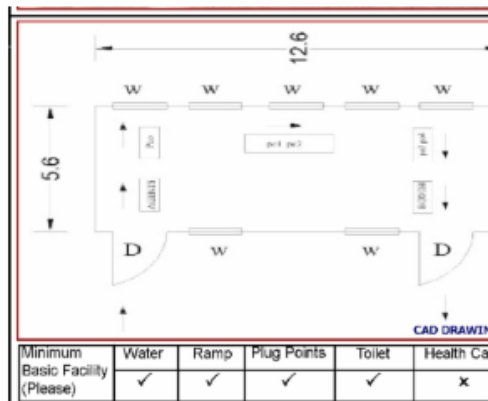

Google Map View

Polling Station Building Front View

Polling Station Front View

Cad View

Key MAP View

1 பெயர் : கணேசன் தந்தை பெயர்: சின்னையன் வீட்டு எண் : 1-1 வயது : 59 பாலினம் : ஆண்	UCH1826262 Photo is available	2 பெயர் : விஜயலெட்சுமி கணவர் பெயர்: கணேசன் வீட்டு எண் : 1-1 வயது : 53 பாலினம் : பெண்	UCH1826270 Photo is available	3 பெயர் : அர்ச்சுனா தந்தை பெயர்: கணேசன் வீட்டு எண் : 1/1 வயது : 25 பாலினம் : பெண்	UCH1359447 Photo is available
4 பெயர் : க அன்னபூர்ணா தந்தை பெயர்: கணேசன் வீட்டு எண் : 1/1 வயது : 22 பாலினம் : பெண்	UCH2434900 Photo is available	5 பெயர் : க பிரேமா தந்தை பெயர்: கணேசன் வீட்டு எண் : 1/1 வயது : 20 பாலினம் : பெண்	UCH2435014 Photo is available	6 பெயர் : முனியம்மாள் கணவர் பெயர்: கருப்பையா வீட்டு எண் : 1-3 வயது : 86 பாலினம் : பெண்	UCH1826288 Photo is available
7 பெயர் : செல்லமுத்து தந்தை பெயர்: ரெங்கசாமி வீட்டு எண் : 1-4 வயது : 58 பாலினம் : ஆண்	UCH1826304 Photo is available	8 பெயர் : சாந்தி கணவர் பெயர்: செல்லமுத்து வீட்டு எண் : 1-4 வயது : 48 பாலினம் : பெண்	DVS6652853 Photo is available	9 பெயர் : நந்தகுமார் தந்தை பெயர்: செல்ல முத்து வீட்டு எண் : 1/4 வயது : 24 பாலினம் : ஆண்	UCH2029106 Photo is available
10 பெயர் : ஆராயி கணவர் பெயர்: வேலுசாமி வீட்டு எண் : 1-5 வயது : 43 பாலினம் : பெண்	DVS6649735 Photo is available	11 பெயர் : ராஜவிக்னேஷ் தந்தை பெயர்: வேலுச்சாமி வீட்டு எண் : 1/5 வயது : 23 பாலினம் : ஆண்	UCH2240752 Photo is available	12 பெயர் : பரமேஸ்வரி கணவர் பெயர்: சீனிவாசன் வீட்டு எண் : 1/6 வயது : 50 பாலினம் : பெண்	DVS6649727 Photo is available
13 பெயர் : கார்த்திகா தந்தை பெயர்: சீனிவாசன் வீட்டு எண் : 1-6 வயது : 29 பாலினம் : பெண்	UCH0897561 Photo is available	14 பெயர் : ராதாகிருஷ்ணன் தந்தை பெயர்: பூசாரி வீட்டு எண் : 1-7 வயது : 51 பாலினம் : ஆண்	DVS1349133 Photo is available	15 பெயர் : பிரபா கணவர் பெயர்: நித்தயானந்தம் வீட்டு எண் : 1-7 வயது : 44 பாலினம் : பெண்	UCH0822809 Photo is available
16 பெயர் : செல்லம்மாள் கணவர் பெயர்: முத்துகருப்பன் வீட்டு எண் : 1-8 வயது : 73 பாலினம் : பெண்	UCH1826338 Photo is available	17 பெயர் : அமிர்தம் தந்தை பெயர்: அடைக்கலம் வீட்டு எண் : 1-8 வயது : 73 பாலினம் : பெண்	UCH1826346 Photo is available	18 பெயர் : திரிசங்கு தந்தை பெயர்: முத்துகருப்பன் வீட்டு எண் : 1-8 வயது : 56 பாலினம் : ஆண்	UCH1826353 Photo is available
19 பெயர் : சிவகுமார் தந்தை பெயர்: முத்துகருப்பன் வீட்டு எண் : 1-8 வயது : 48 பாலினம் : ஆண்	UCH1826361 Photo is available	20 பெயர் : விஜயா கணவர் பெயர்: திரிசங்கு வீட்டு எண் : 1-8 வயது : 45 பாலினம் : பெண்	DVS6649271 Photo is available	21 பெயர் : அனுசுயா தி தந்தை பெயர்: திரிசங்கு வீட்டு எண் : 1/8 வயது : 22 பாலினம் : பெண்	UCH2340404 Photo is available
22 பெயர் : சின்னபொண்ணு கணவர் பெயர்: பூரணி வீட்டு எண் : 1-9 வயது : 69 பாலினம் : பெண்	UCH1826387 Photo is available	23 பெயர் : பனையடியான் தந்தை பெயர்: முத்துகருப்பன் வீட்டு எண் : 1-10 வயது : 77 பாலினம் : ஆண்	DVS1501865 Photo is available	24 பெயர் : சின்னதங்கம் கணவர் பெயர்: பனையடியான் வீட்டு எண் : 1-10 வயது : 71 பாலினம் : பெண்	UCH1826395 Photo is available
25 பெயர் : ரமேஷ் தந்தை பெயர்: பனையடியான் வீட்டு எண் : 1-10 வயது : 50 பாலினம் : ஆண்	DVS1501907 Photo is available	26 பெயர் : சேமதுரை தந்தை பெயர்: பனையடியான் வீட்டு எண் : 1-10 வயது : 48 பாலினம் : ஆண்	DVS1501899 Photo is available	27 பெயர் : சுப்ரமணியன் தந்தை பெயர்: பூரணி வீட்டு எண் : 1-13 வயது : 36 பாலினம் : ஆண்	UCH0300376 Photo is available
28 பெயர் : முத்துகுமார் தந்தை பெயர்: பூரணி வீட்டு எண் : 1-13 வயது : 28 பாலினம் : ஆண்	UCH1020502 Photo is available	29 பெயர் : திவாகர் தந்தை பெயர்: ஆறுமுகம் வீட்டு எண் : 1/14 வயது : 25 பாலினம் : ஆண்	UCH2047017 Photo is available	30 பெயர் : ரஞ்சித் குமார் தந்தை பெயர்: சாமிகண்ணு வீட்டு எண் : 1-18 வயது : 34 பாலினம் : ஆண்	UCH0652560 Photo is available