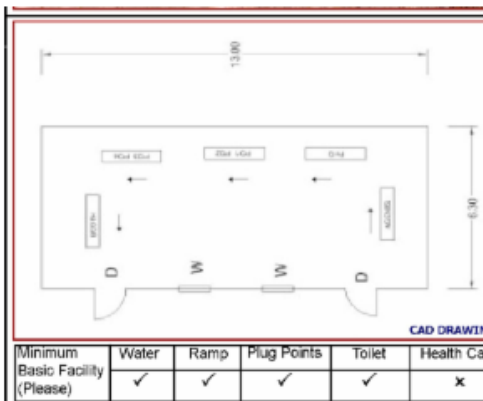

Google Map View

Polling Station Building Front View

Polling Station Front View

Cad View

Key MAP View

1 பெயர் : சேஷாத்ரி தந்தை பெயர்: ராமசாமி வீட்டு எண் : 1 வயது : 63 பாலினம் : ஆண்	UCH2244085 Photo is available	2 பெயர் : கருணாநிதி தந்தை பெயர்: ராமசாமி வீட்டு எண் : 1 வயது : 59 பாலினம் : ஆண்	UCH1094572 Photo is available	3 பெயர் : கவிதா கணவர் பெயர்: சரவணன் வீட்டு எண் : 1 வயது : 37 பாலினம் : பெண்	UCH0822718 Photo is available
4 பெயர் : அருண்பாண்டியன் தந்தை பெயர்: மூக்கன் வீட்டு எண் : 1 வயது : 26 பாலினம் : ஆண்	UCH1203454 Photo is available	5 பெயர் : தனம் கணவர் பெயர்: பால்சாமி வீட்டு எண் : 1-2 வயது : 58 பாலினம் : பெண்	DVS1349042 Photo is available	S 6 பெயர் : கனகவள்ளி தந்தை பெயர்: நடராஜன் வீட்டு எண் : 1-17 வயது : 28 பாலினம் : பெண்	UCH1020569 Photo is available
S 7 பெயர் : சேமத்துரை தந்தை பெயர்: கோவிந்தராஜ் வீட்டு எண் : 1-20 வயது : 28 பாலினம் : ஆண்	UCH1020510 Photo is available	S 8 பெயர் : கஸ்தூரி தந்தை பெயர்: வடிவேல் வீட்டு எண் : 1/70 வயது : 25 பாலினம் : பெண்	UCH1257807 Photo is available	S 9 பெயர் : பெரியசாமி தந்தை பெயர்: வள்ளிமுத்து வீட்டு எண் : 1/89 வயது : 25 பாலினம் : ஆண்	UCH1257930 Photo is available
10 பெயர் : ஹெலன் கணவர் பெயர்: ரிச்சர்ட் கீல்பேர்ட் வீட்டு எண் : 1-142 வயது : 39 பாலினம் : பெண்	UCH2154763 Photo is available	11 பெயர் : கண்ணம்மாள் கணவர் பெயர்: சின்னக்காளை வீட்டு எண் : 2 வயது : 47 பாலினம் : பெண்	UCH1094309 Photo is available	12 பெயர் : சங்கர் தந்தை பெயர்: பாலுசாமி வீட்டு எண் : 2-1 வயது : 36 பாலினம் : ஆண்	UCH0300384 Photo is available
13 பெயர் : கருணாகரன் தந்தை பெயர்: பால்சாமி வீட்டு எண் : 2-1 வயது : 35 பாலினம் : ஆண்	UCH0300392 Photo is available	14 பெயர் : செல்லம்மாள் கணவர் பெயர்: பழனியாண்டி வீட்டு எண் : 2-2 வயது : 76 பாலினம் : பெண்	UCH1827823 Photo is available	15 பெயர் : கணேசன் தந்தை பெயர்: பழனியாண்டி வீட்டு எண் : 2-2 வயது : 59 பாலினம் : ஆண்	UCH1827831 Photo is available
16 பெயர் : செவத்தமணி கணவர் பெயர்: கணேசன் வீட்டு எண் : 2-2 வயது : 56 பாலினம் : பெண்	DVS1348614 Photo is available	17 பெயர் : முத்துகருப்பன் தந்தை பெயர்: பழனியாண்டி வீட்டு எண் : 2-2 வயது : 44 பாலினம் : ஆண்	UCH0501585 Photo is available	18 பெயர் : செல்வி கணவர் பெயர்: முத்துகருப்பன் வீட்டு எண் : 2-2 வயது : 42 பாலினம் : பெண்	DVS9321993 Photo is available
19 பெயர் : சிதம்பரம் தந்தை பெயர்: முத்துகருப்பன் வீட்டு எண் : 2-4 வயது : 79 பாலினம் : ஆண்	UCH1827849 Photo is available	20 பெயர் : சீதை கணவர் பெயர்: சிதம்பரம் வீட்டு எண் : 2-4 வயது : 73 பாலினம் : பெண்	DVS9047309 Photo is available	21 பெயர் : ராமஜெயம் தந்தை பெயர்: சிதம்பரம் வீட்டு எண் : 2/4 வயது : 44 பாலினம் : ஆண்	DVS1348267 Photo is available
22 பெயர் : மோகனப்பிரியா கணவர் பெயர்: ராமஜெயம் வீட்டு எண் : 2-4 வயது : 31 பாலினம் : பெண்	UCH0897546 Photo is available	23 பெயர் : தீபிகா தந்தை பெயர்: ரெங்கராஜன் வீட்டு எண் : 2/4 வயது : 24 பாலினம் : பெண்	UCH2046977 Photo is available	24 பெயர் : வள்ளிகண்ணம்மாள் கணவர் பெயர்: சின்னதம்பி வீட்டு எண் : 2-5 வயது : 76 பாலினம் : பெண்	DVS9332131 Photo is available
25 பெயர் : கனகவள்ளி கணவர் பெயர்: மாரிக்கண்ணு வீட்டு எண் : 2-6 வயது : 47 பாலினம் : பெண்	DVS1348234 Photo is available	26 பெயர் : நந்தினி தாயின் பெயர்: கனகவள்ளி வீட்டு எண் : 2/6 வயது : 26 பாலினம் : பெண்	UCH1257781 Photo is available	27 பெயர் : ரேகா தந்தை பெயர்: மாரிக்கண்ணு வீட்டு எண் : 2/6 வயது : 22 பாலினம் : பெண்	UCH2250405 Photo is available
28 பெயர் : ஸ்ரீரங்கம்மாள் கணவர் பெயர்: ஆறுமுகம் வீட்டு எண் : 2-7 வயது : 66 பாலினம் : பெண்	UCH1827856 Photo is available	29 பெயர் : சுப்பிரமணியன் தந்தை பெயர்: ஆறுமுகம் வீட்டு எண் : 2-7 வயது : 54 பாலினம் : ஆண்	UCH1827864 Photo is available	30 பெயர் : விஜயலெட்சுமி கணவர் பெயர்: சுப்பிரமணி வீட்டு எண் : 2-7 வயது : 46 பாலினம் : பெண்	DVS9047317 Photo is available