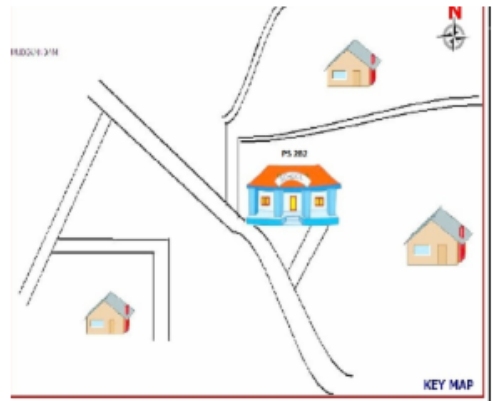

Google Map View

Polling Station Building Front View

Polling Station Front View

Cad View

Key MAP View

1 பெயர் : சேஷாத்ரி தந்தை பெயர்: ராமசாமி வீட்டு எண் : 1 வயது : 63 பாலினம் : ஆண்	UCH2244085 Photo is available	2 பெயர் : கருணாநிதி தந்தை பெயர்: ராமசாமி வீட்டு எண் : 1 வயது : 59 பாலினம் : ஆண்	UCH1094572 Photo is available	3 பெயர் : கவிதா கணவர் பெயர்: சரவணன் வீட்டு எண் : 1 வயது : 37 பாலினம் : பெண்	UCH0822718 Photo is available
4 பெயர் : அருண்பாண்டியன் தந்தை பெயர்: மூக்கன் வீட்டு எண் : 1 வயது : 26 பாலினம் : ஆண்	UCH1203454 Photo is available	5 பெயர் : தனம் கணவர் பெயர்: பால்சாமி வீட்டு எண் : 1-2 வயது : 58 பாலினம் : பெண்	DVS1349042 Photo is available	S 6 பெயர் : கனகவள்ளி தந்தை பெயர்: நடராஜன் வீட்டு எண் : 1-17 வயது : 28 பாலினம் : பெண்	UCH1020569 Photo is available
S 7 பெயர் : சேமத்துரை தந்தை பெயர்: கோவிந்தராஜ் வீட்டு எண் : 1-20 வயது : 28 பாலினம் : ஆண்	UCH1020510 Photo is available	S 8 பெயர் : கஸ்தூரி தந்தை பெயர்: வடிவேல் வீட்டு எண் : 1/70 வயது : 25 பாலினம் : பெண்	UCH1257807 Photo is available	S 9 பெயர் : பெரியசாமி தந்தை பெயர்: வள்ளிமுத்து வீட்டு எண் : 1/89 வயது : 25 பாலினம் : ஆண்	UCH1257930 Photo is available
10 பெயர் : ஹெலன் கணவர் பெயர்: ரிச்சர்ட் கீல்பேர்ட் வீட்டு எண் : 1-142 வயது : 39 பாலினம் : பெண்	UCH2154763 Photo is available	11 பெயர் : கண்ணம்மாள் கணவர் பெயர்: சின்னக்காளை வீட்டு எண் : 2 வயது : 47 பாலினம் : பெண்	UCH1094309 Photo is available	12 பெயர் : சங்கர் தந்தை பெயர்: பாலுசாமி வீட்டு எண் : 2-1 வயது : 36 பாலினம் : ஆண்	UCH0300384 Photo is available
13 பெயர் : கருணாகரன் தந்தை பெயர்: பால்சாமி வீட்டு எண் : 2-1 வயது : 35 பாலினம் : ஆண்	UCH0300392 Photo is available	14 பெயர் : செல்லம்மாள் கணவர் பெயர்: பழனியாண்டி வீட்டு எண் : 2-2 வயது : 76 பாலினம் : பெண்	UCH1827823 Photo is available	15 பெயர் : கணேசன் தந்தை பெயர்: பழனியாண்டி வீட்டு எண் : 2-2 வயது : 59 பாலினம் : ஆண்	UCH1827831 Photo is available
16 பெயர் : செவத்தமணி கணவர் பெயர்: கணேசன் வீட்டு எண் : 2-2 வயது : 56 பாலினம் : பெண்	DVS1348614 Photo is available	17 பெயர் : முத்துகருப்பன் தந்தை பெயர்: பழனியாண்டி வீட்டு எண் : 2-2 வயது : 44 பாலினம் : ஆண்	UCH0501585 Photo is available	18 பெயர் : செல்வி கணவர் பெயர்: முத்துகருப்பன் வீட்டு எண் : 2-2 வயது : 42 பாலினம் : பெண்	DVS9321993 Photo is available
19 பெயர் : சிதம்பரம் தந்தை பெயர்: முத்துகருப்பன் வீட்டு எண் : 2-4 வயது : 79 பாலினம் : ஆண்	UCH1827849 Photo is available	20 பெயர் : சீதை கணவர் பெயர்: சிதம்பரம் வீட்டு எண் : 2-4 வயது : 73 பாலினம் : பெண்	DVS9047309 Photo is available	21 பெயர் : ராமஜெயம் தந்தை பெயர்: சிதம்பரம் வீட்டு எண் : 2/4 வயது : 44 பாலினம் : ஆண்	DVS1348267 Photo is available
22 பெயர் : மோகனப்பிரியா கணவர் பெயர்: ராமஜெயம் வீட்டு எண் : 2-4 வயது : 31 பாலினம் : பெண்	UCH0897546 Photo is available	23 பெயர் : தீபிகா தந்தை பெயர்: ரெங்கராஜன் வீட்டு எண் : 2/4 வயது : 24 பாலினம் : பெண்	UCH2046977 Photo is available	24 பெயர் : வள்ளிகண்ணம்மாள் கணவர் பெயர்: சின்னதம்பி வீட்டு எண் : 2-5 வயது : 76 பாலினம் : பெண்	DVS9332131 Photo is available
25 பெயர் : கனகவள்ளி கணவர் பெயர்: மாரிக்கண்ணு வீட்டு எண் : 2-6 வயது : 47 பாலினம் : பெண்	DVS1348234 Photo is available	26 பெயர் : நந்தினி தாயின் பெயர்: கனகவள்ளி வீட்டு எண் : 2/6 வயது : 26 பாலினம் : பெண்	UCH1257781 Photo is available	27 பெயர் : ரேகா தந்தை பெயர்: மாரிக்கண்ணு வீட்டு எண் : 2/6 வயது : 22 பாலினம் : பெண்	UCH2250405 Photo is available
28 பெயர் : ஸ்ரீரங்கம்மாள் கணவர் பெயர்: ஆறுமுகம் வீட்டு எண் : 2-7 வயது : 66 பாலினம் : பெண்	UCH1827856 Photo is available	29 பெயர் : சுப்பிரமணியன் தந்தை பெயர்: ஆறுமுகம் வீட்டு எண் : 2-7 வயது : 54 பாலினம் : ஆண்	UCH1827864 Photo is available	30 பெயர் : விஜயலெட்சுமி கணவர் பெயர்: சுப்பிரமணி வீட்டு எண் : 2-7 வயது : 46 பாலினம் : பெண்	DVS9047317 Photo is available