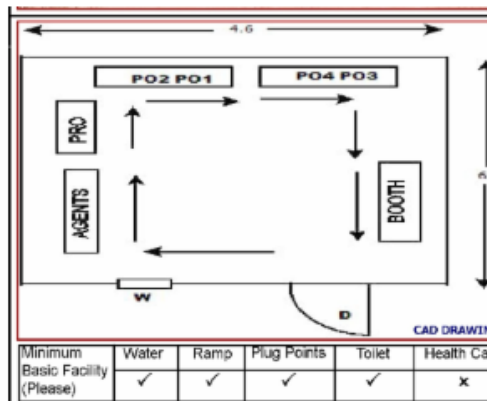

Google Map View

Polling Station Building Front View

Polling Station Front View

Cad View

Key MAP View

1	UCH2130490	பெயர் : முருகானந்தம் தந்தை பெயர்: முருகன் வீட்டு எண் : 1 வயது : 25 பாலினம் : ஆண்	Photo is available	2	UCH1835479	பெயர் : சுப்பையா தந்தை பெயர்: துரைசாமி வீட்டு எண் : 1-1 வயது : 61 பாலினம் : ஆண்	Photo is available	3	UCH1835487	பெயர் : முத்துலெட்சுமி கணவர் பெயர்: சுப்பையா வீட்டு எண் : 1-1 வயது : 58 பாலினம் : பெண்	Photo is available
4	UCH1835495	பெயர் : பாலசுப்பிரமணியன் தந்தை பெயர்: துரைசாமி வீட்டு எண் : 1-2 வயது : 56 பாலினம் : ஆண்	Photo is available	5	DVS6656862	பெயர் : தெய்வானை கணவர் பெயர்: பாலசுப்பிரமணியன் வீட்டு எண் : 1-2 வயது : 47 பாலினம் : பெண்	Photo is available	6	UCH2438547	பெயர் : கிருஷ்ணமூர்த்தி தந்தை பெயர்: சுப்பிரமணியன் வீட்டு எண் : 1/2 வயது : 22 பாலினம் : ஆண்	Photo is available
7	DVS1346832	பெயர் : நல்லம்மாள் கணவர் பெயர்: தெவ்வையா வீட்டு எண் : 1-2A வயது : 73 பாலினம் : பெண்	Photo is available	8	UCH1835503	பெயர் : அம்மாக்கண்ணு கணவர் பெயர்: நல்லு வீட்டு எண் : 1-3 வயது : 76 பாலினம் : பெண்	Photo is available	9	DVS6656631	பெயர் : தர்மலிங்கம் தந்தை பெயர்: நல்லு வீட்டு எண் : 1-3 வயது : 43 பாலினம் : ஆண்	Photo is available
10	UCH0752840	பெயர் : சரணராஜ் தந்தை பெயர்: சுப்பையா வீட்டு எண் : 1-3 வயது : 33 பாலினம் : ஆண்	Photo is available	11	UCH2393908	பெயர் : சந்திரசேகர் தந்தை பெயர்: சிவசாமி வீட்டு எண் : 1/3 வயது : 22 பாலினம் : ஆண்	Photo is available	12	UCH1835511	பெயர் : சிவசாமி தந்தை பெயர்: நல்லு வீட்டு எண் : 1-3A வயது : 51 பாலினம் : ஆண்	Photo is available
13	DVS6657613	பெயர் : பூசையம்மாள் கணவர் பெயர்: சிவசாமி வீட்டு எண் : 1-3A வயது : 43 பாலினம் : பெண்	Photo is available	14	UCH2488245	பெயர் : சிவரஞ்சனி தந்தை பெயர்: சிவசாமி வீட்டு எண் : 1/3ஏ வயது : 19 பாலினம் : பெண்	Photo is available	15	DVS1501410	பெயர் : வெங்கடாசலம் தந்தை பெயர்: நல்லு வீட்டு எண் : 1-3B வயது : 47 பாலினம் : ஆண்	Photo is available
16	DVS9332263	பெயர் : மாரிக்கண்ணு கணவர் பெயர்: வெங்கடாசலம் வீட்டு எண் : 1-3B வயது : 46 பாலினம் : பெண்	Photo is available	17	UCH2223477	பெயர் : பாலமுருகன் தந்தை பெயர்: வெங்கடாசலம் வீட்டு எண் : 1/3டி வயது : 22 பாலினம் : ஆண்	Photo is available	18	UCH2365583	பெயர் : சுந்தரராஜ் தந்தை பெயர்: வெங்கடாசலம் வீட்டு எண் : 1/3டி வயது : 20 பாலினம் : ஆண்	Photo is available
19	UCH1835537	பெயர் : சந்தனம்மாள் கணவர் பெயர்: பெரியநாயகம் வீட்டு எண் : 1-5 வயது : 75 பாலினம் : பெண்	Photo is available	20	UCH1835552	பெயர் : அமலோற்பவம் தந்தை பெயர்: பெரியநாயகம் வீட்டு எண் : 1-5 வயது : 51 பாலினம் : பெண்	Photo is available	21	DVS1347095	பெயர் : டேனியல் தந்தை பெயர்: பெரியநாயகம் வீட்டு எண் : 1-5 வயது : 48 பாலினம் : ஆண்	Photo is available
22	DVS8954638	பெயர் : எலிசபெத்ராணி கணவர் பெயர்: அந்தோணிசாமி வீட்டு எண் : 1-5 வயது : 43 பாலினம் : பெண்	Photo is available	23	UCH0752832	பெயர் : கிளாரா கணவர் பெயர்: டேனியல் வீட்டு எண் : 1-5 வயது : 36 பாலினம் : பெண்	Photo is available	24	UCH2303964	பெயர் : ஹனிஸ்கன் தந்தை பெயர்: அந்தோணிசாமி வீட்டு எண் : 1/6 வயது : 21 பாலினம் : ஆண்	Photo is available
25	UCH2479160	பெயர் : ஆகாஸ் அ தந்தை பெயர்: அந்தோணிசாமி வீட்டு எண் : 1/6 வயது : 19 பாலினம் : ஆண்	Photo is available	26	UCH1835560	பெயர் : ஞானம்மாள் கணவர் பெயர்: செபஸ்தியார் வீட்டு எண் : 1-7 வயது : 82 பாலினம் : பெண்	Photo is available	27	UCH0502658	பெயர் : ஆரோக்கியசாமி தந்தை பெயர்: செபஸ்தியார் வீட்டு எண் : 1-7 வயது : 57 பாலினம் : ஆண்	Photo is available
28	UCH1835578	பெயர் : ராணி தந்தை பெயர்: செபஸ்தியார் வீட்டு எண் : 1-7 வயது : 54 பாலினம் : பெண்	Photo is available	29	DVS9153867	பெயர் : சம்மனசு தந்தை பெயர்: செபஸ்தியார் வீட்டு எண் : 1-7 வயது : 47 பாலினம் : பெண்	Photo is available	30	UCH1835586	பெயர் : சவரிமுத்து தந்தை பெயர்: அந்தோணிமுத்து வீட்டு எண் : 1-9 வயது : 76 பாலினம் : ஆண்	Photo is available