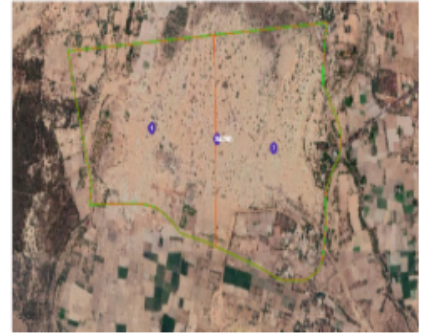

Google Map View