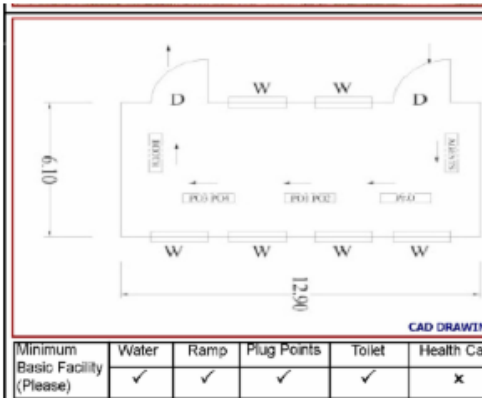

Google Map View

Polling Station Building Front View

Polling Station Front View

Cad View

Key MAP View

1	UCH0752717	பெயர் : சரத்குமார் தந்தை பெயர் : மகாமுணி வீட்டு எண் : 1 வயது : 31 பாலினம் : ஆண்	Photo is available	2	UCH0898296	பெயர் : வீரமுத்து தந்தை பெயர் : கோபால் வீட்டு எண் : 1 வயது : 30 பாலினம் : ஆண்	Photo is available	3	UCH0898395	பெயர் : விஜயக்குமார் தந்தை பெயர் : கோபால் வீட்டு எண் : 1 வயது : 29 பாலினம் : ஆண்	Photo is available
4	WRC1807809	பெயர் : புனிதவதி தந்தை பெயர் : சீனிவாசப் பெருமாள் வீட்டு எண் : 1/75 வயது : 25 பாலினம் : பெண்	Photo is available	S 5	UCH2191021	பெயர் : ரோசினி தந்தை பெயர் : பெரியநாயகம் வீட்டு எண் : 1/98 வயது : 23 பாலினம் : பெண்	Photo is available	6	UCH1839083	பெயர் : முருகன் தந்தை பெயர் : பிச்சை வீட்டு எண் : 2-4 வயது : 51 பாலினம் : ஆண்	Photo is available
7	UCH1839091	பெயர் : பாப்பா கணவர் பெயர் : முருகன் வீட்டு எண் : 2-4 வயது : 46 பாலினம் : பெண்	Photo is available	8	UCH2363133	பெயர் : வெள்ளையம்மாள் பொ கணவர் பெயர் : பொன்னுசாமி மு வீட்டு எண் : 2/4 வயது : 24 பாலினம் : பெண்	Photo is available	9	UCH2102069	பெயர் : பொன்னுசாமி தந்தை பெயர் : முருகன் வீட்டு எண் : 2/4 வயது : 23 பாலினம் : ஆண்	Photo is available
10	UCH1839109	பெயர் : பாப்பம்மாள் கணவர் பெயர் : பிச்சை வீட்டு எண் : 2-5 வயது : 86 பாலினம் : பெண்	Photo is available	11	UCH1839117	பெயர் : புஷ்பம் கணவர் பெயர் : பாக்கியம் வீட்டு எண் : 2-7 வயது : 73 பாலினம் : பெண்	Photo is available	12	UCH0502229	பெயர் : அந்தோணியம்மாள் கணவர் பெயர் : ஆரோக்கியசாமி வீட்டு எண் : 2-7 வயது : 40 பாலினம் : பெண்	Photo is available
13	UCH0502237	பெயர் : ராசு தந்தை பெயர் : பாக்கியம் வீட்டு எண் : 2-7 வயது : 39 பாலினம் : ஆண்	Photo is available	14	UCH1839133	பெயர் : தனபாக்கியம் கணவர் பெயர் : பழனி வீட்டு எண் : 2-8 வயது : 61 பாலினம் : பெண்	Photo is available	15	DVS9047614	பெயர் : ரவிக்குமார் தந்தை பெயர் : பழனி வீட்டு எண் : 2-8 வயது : 46 பாலினம் : ஆண்	Photo is available
16	DVS9047630	பெயர் : கார்த்திக்குமார் தந்தை பெயர் : பழனி வீட்டு எண் : 2-8 வயது : 42 பாலினம் : ஆண்	Photo is available	17	UCH0085936	பெயர் : இந்திரகுமார் தந்தை பெயர் : பழனி வீட்டு எண் : 2-8 வயது : 41 பாலினம் : ஆண்	Photo is available	18	UCH0524330	பெயர் : கலா கணவர் பெயர் : கார்த்திக்குமார் வீட்டு எண் : 2-8 வயது : 37 பாலினம் : பெண்	Photo is available
19	UCH0752519	பெயர் : கௌரி கணவர் பெயர் : இந்திரகுமார் வீட்டு எண் : 2-8 வயது : 34 பாலினம் : பெண்	Photo is available	20	DVS9047655	பெயர் : பூமிநாதன் தந்தை பெயர் : ரெங்கசாமி வீட்டு எண் : 2-9 வயது : 46 பாலினம் : ஆண்	Photo is available	21	DVS9047671	பெயர் : புவனேஸ்வரி தந்தை பெயர் : ரெங்கசாமி வீட்டு எண் : 2-9 வயது : 41 பாலினம் : பெண்	Photo is available
22	UCH0502435	பெயர் : நகுலன் தந்தை பெயர் : ரெங்கசாமி வீட்டு எண் : 2-9 வயது : 36 பாலினம் : ஆண்	Photo is available	23	UCH0502260	பெயர் : கலாநிதி தந்தை பெயர் : ரெங்கசாமி வீட்டு எண் : 2-9 வயது : 34 பாலினம் : ஆண்	Photo is available	24	UCH1839166	பெயர் : இராமு கணவர் பெயர் : தங்கவேல் வீட்டு எண் : 2-10 வயது : 61 பாலினம் : பெண்	Photo is available
25	DVS9047689	பெயர் : முருகானந்தம் தந்தை பெயர் : தங்கவேல் வீட்டு எண் : 2-10 வயது : 43 பாலினம் : ஆண்	Photo is available	26	UCH1839174	பெயர் : இளஞ்சியம் கணவர் பெயர் : மாரிமுத்து வீட்டு எண் : 2-11 வயது : 68 பாலினம் : பெண்	Photo is available	27	UCH1839182	பெயர் : நல்லம்மாள் கணவர் பெயர் : பூரணி வீட்டு எண் : 2-11A வயது : 81 பாலினம் : பெண்	Photo is available
28	DVS9047705	பெயர் : ஆறுமுகம் தந்தை பெயர் : பூரணி வீட்டு எண் : 2-11A வயது : 46 பாலினம் : ஆண்	Photo is available	29	UCH1839190	பெயர் : சித்ரா கணவர் பெயர் : சிவசங்கர் வீட்டு எண் : 2-12 வயது : 50 பாலினம் : பெண்	Photo is available	30	UCH1839208	பெயர் : சிவசங்கர் தந்தை பெயர் : அண்ணாவி வீட்டு எண் : 2-12 வயது : 49 பாலினம் : ஆண்	Photo is available