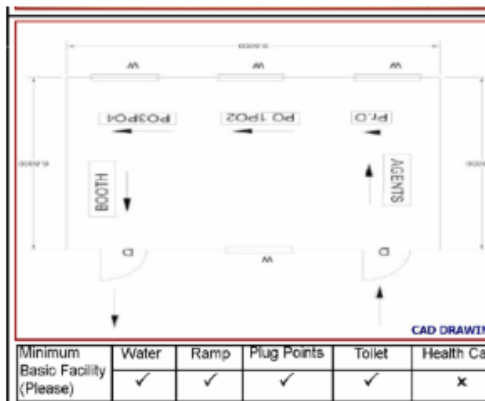

Google Map View

Polling Station Building Front View

Polling Station Front View

Cad View

Key MAP View

சட்டமன்றத் தொகுதியின் எண் மற்றும் பெயர் : 139-பூநீரங்கம்
பிரிவு எண் மற்றும் பெயர் 1-அருந்தூர் (வ.கி) மற்றும் (ஊ), வார்டு 7 சூரக்குடிப்பட்டி