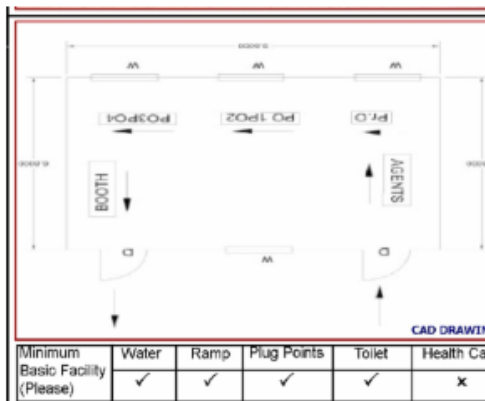

Google Map View

Polling Station Building Front View

Polling Station Front View

Cad View

Key MAP View

1	UCH0622399	பெயர் : ஜோசப் தந்தை பெயர்: ராயப்பன் வீட்டு எண் : 1-118A வயது : 40 பாலினம் : ஆண்	Photo is available	2	UCH0622407	பெயர் : மரியசூசை தந்தை பெயர்: ராயப்பன் வீட்டு எண் : 1-118A வயது : 38 பாலினம் : ஆண்	Photo is available	3	UCH0622381	பெயர் : ஸ்டெல்லா மேரி கணவர் பெயர்: மரிய ஜோசப் வீட்டு எண் : 1-118A வயது : 33 பாலினம் : பெண்	Photo is available
4	DVS9175399	பெயர் : ஆரோக்கியசாமி தந்தை பெயர்: இன்னாசி வீட்டு எண் : 3 வயது : 57 பாலினம் : ஆண்	Photo is available	5	DVS9175407	பெயர் : சகாயமேரி கணவர் பெயர்: ஆரோக்கியசாமி வீட்டு எண் : 3 வயது : 50 பாலினம் : பெண்	Photo is available	6	UCH1871409	பெயர் : செபஸ்தியார் தந்தை பெயர்: சவரிமுத்து வீட்டு எண் : 3-1 வயது : 71 பாலினம் : ஆண்	Photo is available
7	DVS6553226	பெயர் : தைனஸ்மேரி கணவர் பெயர்: செபஸ்தியார் வீட்டு எண் : 3-1 வயது : 56 பாலினம் : பெண்	Photo is available	8	UCH1301522	பெயர் : விரோனியா தந்தை பெயர்: செபஸ்தியார் வீட்டு எண் : 3/1 வயது : 25 பாலினம் : பெண்	Photo is available	9	UCH2424034	பெயர் : வில்லியம்ஸ் செபஸ்தியார் தந்தை பெயர்: செபஸ்தியார் வீட்டு எண் : 3/1 வயது : 21 பாலினம் : ஆண்	Photo is available
10	UCH0622449	பெயர் : ஜான் பீட்டர் தந்தை பெயர்: சேசு வீட்டு எண் : 3-1A வயது : 31 பாலினம் : ஆண்	Photo is available	11	UCH1871417	பெயர் : ஆரோக்கியமேரி கணவர் பெயர்: வேளாங்கண்ணி வீட்டு எண் : 3-2 வயது : 53 பாலினம் : பெண்	Photo is available	12	UCH0622415	பெயர் : பிரான்சிஸ் சவேரியார் தந்தை பெயர்: வேளாங்கண்ணி வீட்டு எண் : 3-2 வயது : 31 பாலினம் : ஆண்	Photo is available
13	UCH1095108	பெயர் : இராமன் தந்தை பெயர்: இராமசாமி வீட்டு எண் : 3-2 வயது : 30 பாலினம் : ஆண்	Photo is available	14	UCH0899039	பெயர் : பெலிக்ஸ் சிரில் தந்தை பெயர்: வேளாங்கண்ணி வீட்டு எண் : 3-2 வயது : 29 பாலினம் : ஆண்	Photo is available	15	DVS8952632	பெயர் : ஜான்கென்னடி தந்தை பெயர்: சாமிகண்ணு வீட்டு எண் : 3-4 வயது : 53 பாலினம் : ஆண்	Photo is available
16	DVS6554810	பெயர் : ஸ்டெல்லாமேரி கணவர் பெயர்: ஜான்கென்னடி வீட்டு எண் : 3-4 வயது : 49 பாலினம் : பெண்	Photo is available	17	UCH2223279	பெயர் : அபினாஷ் தந்தை பெயர்: ஜான் கென்னடி வீட்டு எண் : 3/4 வயது : 22 பாலினம் : ஆண்	Photo is available	18	UCH1871425	பெயர் : சலேத்மேரி கணவர் பெயர்: சாமிகண்ணு வீட்டு எண் : 3-5 வயது : 76 பாலினம் : பெண்	Photo is available
19	UCH1878156	பெயர் : அந்தோனிசாமி தந்தை பெயர்: சாமிகண்ணு வீட்டு எண் : 3-6 வயது : 59 பாலினம் : ஆண்	Photo is available	20	UCH1878172	பெயர் : சின்னப்பன் தந்தை பெயர்: அந்தோனி வீட்டு எண் : 3-7 வயது : 87 பாலினம் : ஆண்	Photo is available	21	UCH1878180	பெயர் : ஆரோக்கியமேரி கணவர் பெயர்: சின்னப்பன் வீட்டு எண் : 3-7 வயது : 77 பாலினம் : பெண்	Photo is available
22	DVS6554208	பெயர் : சவரிமுத்து தந்தை பெயர்: சின்னப்பன் வீட்டு எண் : 3-7 வயது : 67 பாலினம் : ஆண்	Photo is available	23	DVS6553580	பெயர் : செபஸ்தி கணவர் பெயர்: சவரிமுத்து வீட்டு எண் : 3-7 வயது : 62 பாலினம் : பெண்	Photo is available	24	UCH2244788	பெயர் : டென்னிஸ் கணவர் பெயர்: அலெக்ஸேன்டர் வீட்டு எண் : 3/7 வயது : 35 பாலினம் : பெண்	Photo is available
25	UCH0622456	பெயர் : அருண் தந்தை பெயர்: சவரிமுத்து வீட்டு எண் : 3-7 வயது : 32 பாலினம் : ஆண்	Photo is available	26	UCH1878206	பெயர் : மூக்காயி கணவர் பெயர்: ஆரோக்கியசாமி வீட்டு எண் : 3/8 வயது : 69 பாலினம் : பெண்	Photo is available	27	UCH1878214	பெயர் : அந்தோனிசாமி தந்தை பெயர்: ஆரோக்கியசாமி வீட்டு எண் : 3-8 வயது : 53 பாலினம் : ஆண்	Photo is available
28	DVS9060591	பெயர் : அமலோற்பவமேரி கணவர் பெயர்: அந்தோனிசாமி வீட்டு எண் : 3-8 வயது : 48 பாலினம் : பெண்	Photo is available	29	UCH0086835	பெயர் : பிலிப்ஸ் தந்தை பெயர்: ஆரோக்கியசாமி வீட்டு எண் : 3-8 வயது : 42 பாலினம் : ஆண்	Photo is available	30	UCH2245421	பெயர் : கமீலா தந்தை பெயர்: அந்தோனி சாமி வீட்டு எண் : 3/8 வயது : 22 பாலினம் : பெண்	Photo is available