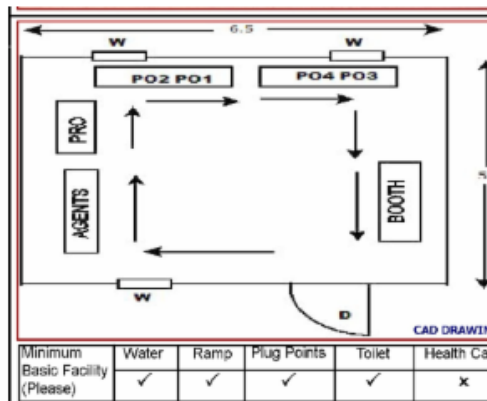

Google Map View

Polling Station Building Front View

Polling Station Front View

Cad View

Key MAP View

1 பெயர் : ராஜகோபால் தந்தை பெயர்: தங்கவேலு வீட்டு எண் : 1/110 வயது : 35 பாலினம் : ஆண்	UCH0622613 Photo is available	2 பெயர் : காமாட்சி கணவர் பெயர்: ராஜகோபால் வீட்டு எண் : 1/110 வயது : 32 பாலினம் : பெண்	UCH0622696 Photo is available	3 பெயர் : பரதராம் தந்தை பெயர்: வெங்கடாசலம் வீட்டு எண் : 2-103 வயது : 29 பாலினம் : ஆண்	UCH0899302 Photo is available
4 பெயர் : சின்னையன் தந்தை பெயர்: கிருஷ்ணன் வீட்டு எண் : 2-104 வயது : 29 பாலினம் : ஆண்	UCH0899245 Photo is available	5 பெயர் : கனிமொழி தந்தை பெயர்: ஆறுமுகம் வீட்டு எண் : 2/116 வயது : 25 பாலினம் : பெண்	UCH2096113 Photo is available	6 பெயர் : சுரேஷ்குமார் தந்தை பெயர்: ஆறுமுகம் வீட்டு எண் : 2/116 வயது : 23 பாலினம் : ஆண்	UCH2096196 Photo is available
7 பெயர் : அனிதா கணவர் பெயர்: சண்முகம் வீட்டு எண் : 2/143ஏ வயது : 24 பாலினம் : பெண்	UCH2435204 Photo is available	8 பெயர் : லோகநாதன் தந்தை பெயர்: பிரசாத் வீட்டு எண் : 2/152 வயது : 40 பாலினம் : ஆண்	UCH2246114 Photo is available	9 பெயர் : பிரியா கணவர் பெயர்: லோகநாதன் வீட்டு எண் : 2/152 வயது : 30 பாலினம் : பெண்	UCH2245470 Photo is available
10 பெயர் : பிச்சை தந்தை பெயர்: சின்னையன் வீட்டு எண் : 2/153 வயது : 46 பாலினம் : ஆண்	UCH2033579 Photo is available	11 பெயர் : கோபால் தந்தை பெயர்: கணேசன் வீட்டு எண் : 2/186 வயது : 24 பாலினம் : ஆண்	UCH2033207 Photo is available	12 பெயர் : பார்வதி கணவர் பெயர்: ஆறுமுகம் வீட்டு எண் : 2/216 வயது : 47 பாலினம் : பெண்	UCH2347136 Photo is available
13 பெயர் : ராஜா தந்தை பெயர்: மூக்கன் வீட்டு எண் : 4 வயது : 34 பாலினம் : ஆண்	UCH0503953 Photo is available	S 14 பெயர் : ராணி கணவர் பெயர்: கோவிந்தராஜ் வீட்டு எண் : 4-47 வயது : 44 பாலினம் : பெண்	UCH0503912 Photo is available	15 பெயர் : இளஞ்சியம் கணவர் பெயர்: சிவசுப்ரமணியன் வீட்டு எண் : 4-64A வயது : 34 பாலினம் : பெண்	UCH0622639 Photo is available
16 பெயர் : வெங்கட்ராமன் தந்தை பெயர்: தாசி வீட்டு எண் : 4-66 வயது : 51 பாலினம் : ஆண்	DVS6554612 Photo is available	17 பெயர் : காந்திமதி கணவர் பெயர்: வெங்கட்ராமன் வீட்டு எண் : 4-66 வயது : 47 பாலினம் : பெண்	DVS6554620 Photo is available	18 பெயர் : பெரியசாமி தா தந்தை பெயர்: தாசி வீட்டு எண் : 4/66 வயது : 43 பாலினம் : ஆண்	UCH2232247 Photo is available
19 பெயர் : பெரியசாமி தந்தை பெயர்: தாசி வீட்டு எண் : 4-66 வயது : 41 பாலினம் : ஆண்	DVS9174897 Photo is available	20 பெயர் : உமேஷ்வரி தந்தை பெயர்: வெங்கட்ராமன் வீட்டு எண் : 4/66 வயது : 27 பாலினம் : பெண்	UCH2245975 Photo is available	21 பெயர் : துரைராஜ் தந்தை பெயர்: வெங்கட்ராமன் வீட்டு எண் : 4/66 வயது : 26 பாலினம் : ஆண்	UCH2246130 Photo is available
22 பெயர் : கண்ணன் தந்தை பெயர்: வெங்கட்ராமன் வீட்டு எண் : 4/66 வயது : 19 பாலினம் : ஆண்	UCH2473080 Photo is available	23 பெயர் : எல்லம்மாள் கணவர் பெயர்: பெருமாள் வீட்டு எண் : 4-67 வயது : 81 பாலினம் : பெண்	DVS9060989 Photo is available	24 பெயர் : வெங்கடாசலம் தந்தை பெயர்: பெருமாள் வீட்டு எண் : 4-67 வயது : 51 பாலினம் : ஆண்	DVS6554604 Photo is available
25 பெயர் : எல்லம்மாள் கணவர் பெயர்: வெங்கடாசலம் வீட்டு எண் : 4-67 வயது : 46 பாலினம் : பெண்	DVS6554596 Photo is available	26 பெயர் : பால்ராஜ் தந்தை பெயர்: பெருமாள் வீட்டு எண் : 4-67 வயது : 41 பாலினம் : ஆண்	DVS9060997 Photo is available	27 பெயர் : கிருஷ்ணவேணி கணவர் பெயர்: பால்ராஜ் வீட்டு எண் : 4-67 வயது : 41 பாலினம் : பெண்	DVS9061003 Photo is available
28 பெயர் : பாக்கியராஜ் தந்தை பெயர்: வெங்கடாசலம் வீட்டு எண் : 4-67 வயது : 30 பாலினம் : ஆண்	UCH1021930 Photo is available	29 பெயர் : கிருஷ்ணன் தந்தை பெயர்: பெருமாள் வீட்டு எண் : 4-68 வயது : 50 பாலினம் : ஆண்	DVS9404856 Photo is available	30 பெயர் : ரெங்கம்மாள் கணவர் பெயர்: கிருஷ்ணன் வீட்டு எண் : 4-68 வயது : 50 பாலினம் : பெண்	DVS9144908 Photo is available