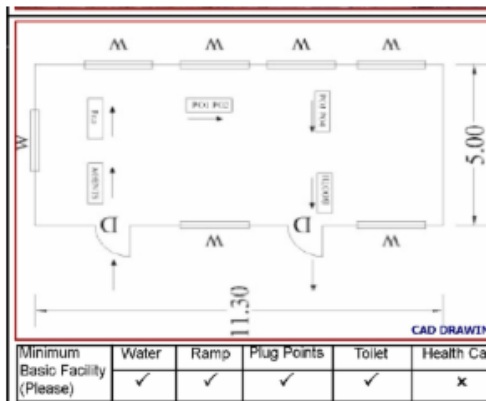

Google Map View

Polling Station Building Front View

Polling Station Front View

Cad View

Key MAP View

1 பெயர் : மூக்காபி கணவர் பெயர் : மருதை வீட்டு எண் : 1 வயது : 73 பாலினம் : பெண்	UCH1095199 Photo is available	2 பெயர் : மருதை தந்தை பெயர் : ஆறுமுகம் வீட்டு எண் : 1 வயது : 70 பாலினம் : ஆண்	UCH1095207 Photo is available	3 பெயர் : சேகர் தந்தை பெயர் : போஸ் வீட்டு எண் : 1 வயது : 48 பாலினம் : ஆண்	UCH1283241 Photo is available
4 பெயர் : மங்கத்தாயி கணவர் பெயர் : சீனிவாசன் வீட்டு எண் : 1 வயது : 38 பாலினம் : பெண்	UCH1209097 Photo is available	5 பெயர் : லெட்சுமி கணவர் பெயர் : சுப்பிரமணி வீட்டு எண் : 1 வயது : 36 பாலினம் : பெண்	UCH1209071 Photo is available	6 பெயர் : ஆர்த்தி கணவர் பெயர் : ராஜகோபால் வீட்டு எண் : 1 வயது : 36 பாலினம் : பெண்	UCH1303353 Photo is available
7 பெயர் : ஜான்கென்னடி தந்தை பெயர் : ஜான்சேவியர் வீட்டு எண் : 1 வயது : 30 பாலினம் : ஆண்	UCH1095223 Photo is available	8 பெயர் : புவனேஸ்வரி கணவர் பெயர் : சேகர் வீட்டு எண் : 1 வயது : 29 பாலினம் : பெண்	UCH1193812 Photo is available	9 பெயர் : கோமதி கணவர் பெயர் : லோகநாதன் வீட்டு எண் : 1 வயது : 28 பாலினம் : பெண்	UCH1021963 Photo is available
10 பெயர் : வென்சிலா மேரி தந்தை பெயர் : சார்லஸ் வீட்டு எண் : 1 வயது : 27 பாலினம் : பெண்	UCH1168285 Photo is available	11 பெயர் : ஸ்டீபன் ராஜா தந்தை பெயர் : சேவியர் ராஜ் வீட்டு எண் : 1 வயது : 27 பாலினம் : ஆண்	UCH1168277 Photo is available	12 பெயர் : டோமொனிக் சாவியோ தந்தை பெயர் : செல்வம் வீட்டு எண் : 1 வயது : 27 பாலினம் : ஆண்	UCH1168251 Photo is available
13 பெயர் : வெள்ளச்சாமி தந்தை பெயர் : கந்தசாமி வீட்டு எண் : 1 வயது : 26 பாலினம் : பெண்	UCH1209063 Photo is available	14 பெயர் : நகோமி இதரர் பெயர் : சவரிமுத்து வீட்டு எண் : 1- வயது : 53 பாலினம் : பெண்	UCH0505339 Photo is available	15 பெயர் : மங்கை கணவர் பெயர் : வரதராஜ் வீட்டு எண் : 1-35 வயது : 60 பாலினம் : பெண்	UCH0142596 Photo is available
16 பெயர் : வரதராஜ் தந்தை பெயர் : கோவிந்தசாமி வீட்டு எண் : 1-65 வயது : 72 பாலினம் : ஆண்	UCH0142588 Photo is available	17 பெயர் : கிருஷ்ணன் தந்தை பெயர் : வரதராஜ் வீட்டு எண் : 1-65 வயது : 42 பாலினம் : ஆண்	UCH0087130 Photo is available	18 பெயர் : ரோசி கணவர் பெயர் : ஆரோக்கியராஜ் வீட்டு எண் : 2 வயது : 43 பாலினம் : பெண்	UCH0505214 Photo is available
19 பெயர் : சினேகா பிலோரன்ஸ் கணவர் பெயர் : மத்தியாஸ் வீட்டு எண் : 2/31 B வயது : 27 பாலினம் : பெண்	UCH2047405 Photo is available	20 பெயர் : யாகம்மாள் கணவர் பெயர் : சவரி முத்து வீட்டு எண் : 2-49 வயது : 64 பாலினம் : பெண்	UCH0087189 Photo is available	21 பெயர் : சேவியர் ராஜ் தந்தை பெயர் : ஆரோக்கிய சாமி வீட்டு எண் : 2-49 வயது : 51 பாலினம் : ஆண்	UCH0142570 Photo is available
22 பெயர் : மரியசூசை தந்தை பெயர் : சவரிமுத்து வீட்டு எண் : 2-49 வயது : 35 பாலினம் : ஆண்	UCH0301622 Photo is available	23 பெயர் : கிறிஸ்டின் அபினா கணவர் பெயர் : மரியசூசை வீட்டு எண் : 2/49 வயது : 30 பாலினம் : பெண்	UCH1290691 Photo is available	# 24 பெயர் : ஜேசு இம்மானுவேல் சே தந்தை பெயர் : சேவியர் ராஜ் வீட்டு எண் : 2/49 வயது : 24 பாலினம் : ஆண்	UCH2035186 Photo is available
25 பெயர் : டேவிட் ராஜா தந்தை பெயர் : குழந்தை சேசு வீட்டு எண் : 2/49 வயது : 24 பாலினம் : ஆண்	UCH2035061 Photo is available	26 பெயர் : சம்மனசு கணவர் பெயர் : சேவியர் ராஜ் வீட்டு எண் : 2-49H வயது : 52 பாலினம் : பெண்	UCH0087171 Photo is available	27 பெயர் : இராஜாமணி கணவர் பெயர் : சவரி முத்து வீட்டு எண் : 2-50 வயது : 58 பாலினம் : பெண்	UCH0086918 Photo is available
28 பெயர் : பிரான்சிஸ் தந்தை பெயர் : ஜோசப் வீட்டு எண் : 2-50 வயது : 46 பாலினம் : ஆண்	UCH0622845 Photo is available	29 பெயர் : குழந்தையம்மாள் கணவர் பெயர் : பிரான்சிஸ் வீட்டு எண் : 2-50 வயது : 44 பாலினம் : பெண்	UCH0086892 Photo is available	30 பெயர் : பிரான்சிஸ்மேரி கணவர் பெயர் : ஆண்ட்ரூஜோசப் வீட்டு எண் : 2-50 வயது : 40 பாலினம் : பெண்	UCH0301630 Photo is available