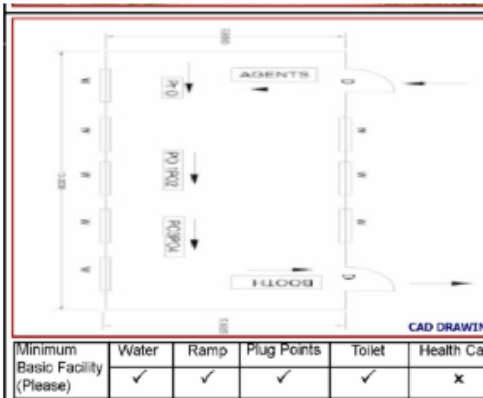

வாக்காளர் பதிவு அலுவலரின்
கையொப்பம்

Nazri Naksha

Google Map View

Polling Station Building Front View

Polling Station Front View

Cad View

Key MAP View

| | | | | | |
|--|----------------------------------|--|----------------------------------|---|----------------------------------|
| 1 பெயர் : ஏழுமலை தந்தை பெயர்: கருப்பன் வீட்டு எண் : 1-3 வயது : 44 பாலினம் : ஆண் | UCH0506527 Photo is available | 2 பெயர் : செல்வி தந்தை பெயர்: சகாயசெல்வம் வீட்டு எண் : 1-3 வயது : 43 பாலினம் : பெண் | UCH0505552 Photo is available | 3 பெயர் : ஜானகி கணவர் பெயர்: ஏழுமலை வீட்டு எண் : 1-3 வயது : 40 பாலினம் : பெண் | UCH0506535 Photo is available |
| 4 பெயர் : மோகன்ராஜ் தாயின் பெயர்: செல்வி வீட்டு எண் : 1/3 வயது : 25 பாலினம் : ஆண் | UCH2035590 Photo is available | 5 பெயர் : சண்முகம் தந்தை பெயர்: சின்னப்பன் வீட்டு எண் : 1-4 வயது : 41 பாலினம் : ஆண் | UCH0505958 Photo is available | 6 பெயர் : மாரியப்பன் தந்தை பெயர்: சின்னையன் வீட்டு எண் : 1-04 வயது : 36 பாலினம் : ஆண் | UCH0505685 Photo is available |
| 7 பெயர் : தங்கமணி கணவர் பெயர்: மகாமுனி வீட்டு எண் : 1-4 வயது : 34 பாலினம் : பெண் | UCH0899591 Photo is available | 8 பெயர் : சின்னப்பொன்னு கணவர் பெயர்: சின்னையன் வீட்டு எண் : 1-5 வயது : 74 பாலினம் : பெண் | UCH1894070 Photo is available | 9 பெயர் : சின்னப்பொன்னு கணவர் பெயர்: கருப்பன் வீட்டு எண் : 1-6 வயது : 66 பாலினம் : பெண் | DVS9173394 Photo is available |
| 10 பெயர் : செல்லம்மாள் கணவர் பெயர்: தங்கவேல் வீட்டு எண் : 1-9 வயது : 51 பாலினம் : பெண் | UCH1894088 Photo is available | 11 பெயர் : மகாலட்சுமி ஆ கணவர் பெயர்: தனபால் வீட்டு எண் : 1/12 வயது : 24 பாலினம் : பெண் | UCH2413862 Photo is available | 12 பெயர் : சரோஜா கணவர் பெயர்: சடையன் வீட்டு எண் : 1-13 வயது : 71 பாலினம் : பெண் | DVS8952061 Photo is available |
| 13 பெயர் : லலிதா கணவர் பெயர்: ஊமைத்துரை வீட்டு எண் : 1-13 வயது : 54 பாலினம் : பெண் | UCH1894096 Photo is available | 14 பெயர் : தனபால் தந்தை பெயர்: ஊமைத்துரை வீட்டு எண் : 1-13 வயது : 36 பாலினம் : ஆண் | UCH0506493 Photo is available | 15 பெயர் : மதியழகன் தந்தை பெயர்: ஊமைத்துரை வீட்டு எண் : 1-13 வயது : 31 பாலினம் : ஆண் | UCH0755348 Photo is available |
| 16 பெயர் : மாரியாயி கணவர் பெயர்: அருணாச்சலம் வீட்டு எண் : 1-14 வயது : 59 பாலினம் : பெண் | DVS8951956 Photo is available | 17 பெயர் : சுரேஷ் தந்தை பெயர்: அருணாச்சலம் வீட்டு எண் : 1-14 வயது : 33 பாலினம் : ஆண் | UCH0506642 Photo is available | 18 பெயர் : சுதா தாயின் பெயர்: மாரியாயி வீட்டு எண் : 1-14 வயது : 31 பாலினம் : பெண் | UCH0899567 Photo is available |
| 19 பெயர் : சோனியா தந்தை பெயர்: அருணாச்சலம் வீட்டு எண் : 1/14 வயது : 26 பாலினம் : பெண் | UCH1301225 Photo is available | 20 பெயர் : கன்னியம்மா கணவர் பெயர்: வெள்ளைச்சாமி வீட்டு எண் : 1-17 வயது : 56 பாலினம் : பெண் | DVS8951980 Photo is available | 21 பெயர் : மருஜோதி கணவர் பெயர்: விஜயராகவன் வீட்டு எண் : 1-17 வயது : 29 பாலினம் : பெண் | UCH0899575 Photo is available |
| 22 பெயர் : மணிமாறன் தந்தை பெயர்: வெள்ளைச்சாமி வீட்டு எண் : 1/17 வயது : 25 பாலினம் : ஆண் | UCH1301282 Photo is available | 23 பெயர் : விஜயலக்ஷ்மி கணவர் பெயர்: மணிமாறன் வீட்டு எண் : 1/17 வயது : 23 பாலினம் : பெண் | UCH2135440 Photo is available | 24 பெயர் : குமார் தந்தை பெயர்: பொன்னையன் வீட்டு எண் : 1-19 வயது : 44 பாலினம் : ஆண் | DVS9173428 Photo is available |
| 25 பெயர் : செல்லம்மாள் கணவர் பெயர்: குமார் வீட்டு எண் : 1-19 வயது : 40 பாலினம் : பெண் | UCH0506055 Photo is available | 26 பெயர் : லெட்சுமி தந்தை பெயர்: கண்ணுச்சாமி வீட்டு எண் : 1-20 வயது : 28 பாலினம் : பெண் | UCH1168384 Photo is available | 27 பெயர் : கனேசன் தந்தை பெயர்: கருப்பன் வீட்டு எண் : 1-22 வயது : 56 பாலினம் : ஆண் | UCH0302224 Photo is available |
| 28 பெயர் : பன்னீர்செல்வம் தந்தை பெயர்: முருகன் வீட்டு எண் : 1-22 வயது : 46 பாலினம் : ஆண் | DVS9173436 Photo is available | 29 பெயர் : மலர் கணவர் பெயர்: பன்னீர்செல்வம் வீட்டு எண் : 1-22 வயது : 41 பாலினம் : பெண் | DVS9173444 Photo is available | 30 பெயர் : கருப்பன் தந்தை பெயர்: சின்னமல்லன் வீட்டு எண் : 1-23 வயது : 84 பாலினம் : ஆண் | UCH1894112 Photo is available |