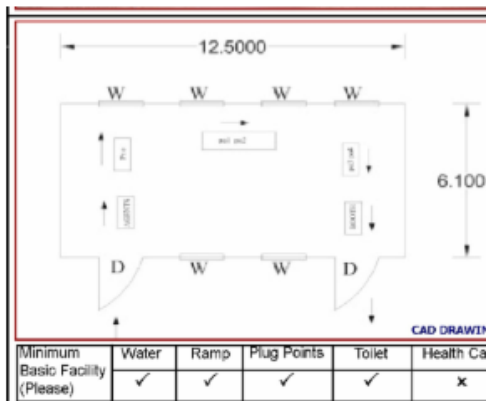

Google Map View

Polling Station Building Front View

Polling Station Front View

Cad View

Key MAP View

1 பெயர் : ராஜா தந்தை பெயர்: ஏழுமலை வீட்டு எண் : 1-9 வயது : 31 பாலினம் : ஆண்	UCH0755561 Photo is available	2 பெயர் : மூக்காயி மோ கணவர் பெயர்: மோகன்ராஜ் வீட்டு எண் : 1-10 வயது : 37 பாலினம் : பெண்	UCH0142760 Photo is available	3 பெயர் : அஞ்சலை கணவர் பெயர்: ஆண்டி பிளவர் வீட்டு எண் : 1-24 வயது : 36 பாலினம் : பெண்	UCH0301697 Photo is available
4 பெயர் : சண்முகநதியா கணவர் பெயர்: ராமசாமி வீட்டு எண் : 1-28 வயது : 36 பாலினம் : பெண்	UCH0142844 Photo is available	5 பெயர் : கோவிந்தன் தந்தை பெயர்: பெருமாள் வீட்டு எண் : 1-29 வயது : 44 பாலினம் : ஆண்	UCH0142711 Photo is available	6 பெயர் : சரவணன் தந்தை பெயர்: பாலமுத்து வீட்டு எண் : 1-121 வயது : 35 பாலினம் : ஆண்	UCH0302182 Photo is available
7 பெயர் : முருகன் தந்தை பெயர்: பூச்சிநாயக்கர் வீட்டு எண் : 2-1 வயது : 61 பாலினம் : ஆண்	UCH1897156 Photo is available	8 பெயர் : மணிமேகலை கணவர் பெயர்: முருகன் வீட்டு எண் : 2-1 வயது : 54 பாலினம் : பெண்	UCH1897164 Photo is available	9 பெயர் : தனபால் தந்தை பெயர்: முருகன் வீட்டு எண் : 2-1 வயது : 35 பாலினம் : ஆண்	UCH0142729 Photo is available
10 பெயர் : பாப்பாத்தி தர்மேந்திரன் கணவர் பெயர்: ஹஸைபு தர்மேந்திரன் வீட்டு எண் : 2/1 வயது : 32 பாலினம் : பெண்	UCH2321552 Photo is available	11 பெயர் : கதிர்வேல் தந்தை பெயர்: முருகன் வீட்டு எண் : 2-1 வயது : 31 பாலினம் : ஆண்	UCH0755199 Photo is available	12 பெயர் : தேன்மொழி கணவர் பெயர்: கதிர்வேல் வீட்டு எண் : 2/1 வயது : 30 பாலினம் : பெண்	UCH1269893 Photo is available
13 பெயர் : சத்தியாகு தந்தை பெயர்: யாகப்பன் வீட்டு எண் : 2-2 வயது : 61 பாலினம் : ஆண்	UCH1897172 Photo is available	14 பெயர் : ஆரோக்கியமேரி கணவர் பெயர்: சத்தியாகு வீட்டு எண் : 2-2 வயது : 54 பாலினம் : பெண்	UCH1897180 Photo is available	15 பெயர் : ஜெயராஜ் தந்தை பெயர்: சந்தியாகு வீட்டு எண் : 2-2 வயது : 35 பாலினம் : ஆண்	UCH0302216 Photo is available
16 பெயர் : யேசுராஜ் தந்தை பெயர்: சந்தியாகு வீட்டு எண் : 2-2 வயது : 33 பாலினம் : ஆண்	UCH0505693 Photo is available	17 பெயர் : ஜோஸ்பின் நித்யா கணவர் பெயர்: ஜெயராஜ் வீட்டு எண் : 2/2 வயது : 29 பாலினம் : பெண்	ZNC1298207 Photo is available	18 பெயர் : ஏகோனியா ஏசுராஜ் கணவர் பெயர்: ஹஸைபு ஏசுராஜ் வீட்டு எண் : 2/2 வயது : 22 பாலினம் : பெண்	UCH2323947 Photo is available
19 பெயர் : ஆரோக்கியம்மாள் கணவர் பெயர்: ஆரோக்கியசாமி வீட்டு எண் : 2-3 வயது : 61 பாலினம் : பெண்	UCH1897206 Photo is available	20 பெயர் : ஆரோக்கியசாமி தந்தை பெயர்: ஆரோக்கியசாமி வீட்டு எண் : 2-3 வயது : 46 பாலினம் : ஆண்	DVS6536734 Photo is available	21 பெயர் : ஜோஸ்பின் தந்தை பெயர்: ஆரோக்கியசாமி வீட்டு எண் : 2-3 வயது : 40 பாலினம் : பெண்	UCH0142745 Photo is available
22 பெயர் : அனிதாஆரோக்கியமேரி கணவர் பெயர்: அல்போன்ஸ்ராஜ் வீட்டு எண் : 2-3 வயது : 30 பாலினம் : பெண்	UCH1095256 Photo is available	23 பெயர் : நீலமேகம் தந்தை பெயர்: ராமன் வீட்டு எண் : 2-4 வயது : 68 பாலினம் : ஆண்	DVS1341494 Photo is available	24 பெயர் : அழகம்மாள் கணவர் பெயர்: நீலமேகம் வீட்டு எண் : 2-4 வயது : 53 பாலினம் : பெண்	DVS1341627 Photo is available
25 பெயர் : சின்னையன் தந்தை பெயர்: வெங்கிட்டு வீட்டு எண் : 2-5 வயது : 55 பாலினம் : ஆண்	UCH0506170 Photo is available	26 பெயர் : சேகர் தந்தை பெயர்: சின்னையன் வீட்டு எண் : 2/5 வயது : 23 பாலினம் : பெண்	UCH2134823 Photo is available	27 பெயர் : ராதிகா சி தந்தை பெயர்: சின்னையன் வி வீட்டு எண் : 2/5 வயது : 22 பாலினம் : பெண்	UCH2439297 Photo is available
28 பெயர் : சங்கீதா சி தந்தை பெயர்: சின்னையன் வி வீட்டு எண் : 2/5 வயது : 20 பாலினம் : பெண்	UCH2441038 Photo is available	29 பெயர் : சண்முகப்ரியா சே கணவர் பெயர்: சேகர் சி வீட்டு எண் : 2/5 வயது : 20 பாலினம் : பெண்	UCH2449510 Photo is available	30 பெயர் : சிவக்குமார் சி தந்தை பெயர்: சின்னையன் வி வீட்டு எண் : 2/5 வயது : 19 பாலினம் : ஆண்	UCH2474955 Photo is available