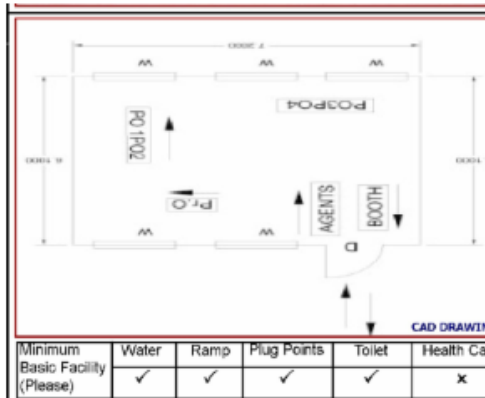

Google Map View

Polling Station Building Front View

Polling Station Front View

Cad View

Key MAP View

சட்டமன்றத் தொகுதியின் எண் மற்றும் பெயர் : 139-பூநீரங்கம் பிரிவு எண் மற்றும் பெயர் 1-சேதுராப்பட்டி (வ.கி) மற்றும் (ஊ), வார்டு 8 கும்பக்குறிச்சி