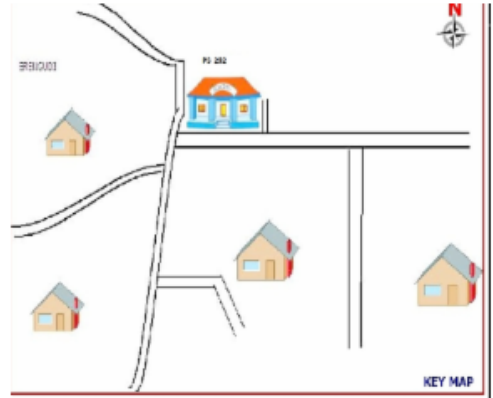

Google Map View

Polling Station Building Front View

Polling Station Front View

Cad View

Key MAP View

சட்டமன்றத் தொகுதியின் எண் மற்றும் பெயர் : 139-பூநீரங்கம் பிரிவு எண் மற்றும் பெயர் 1-சேதுராப்பட்டி (வ.கி) மற்றும் (ஊ), வார்டு 8 கும்பக்குறிச்சி