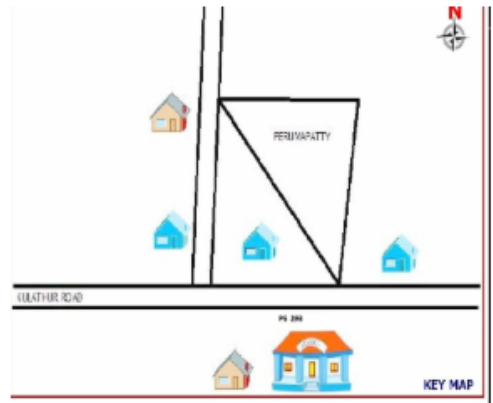

Key MAP View