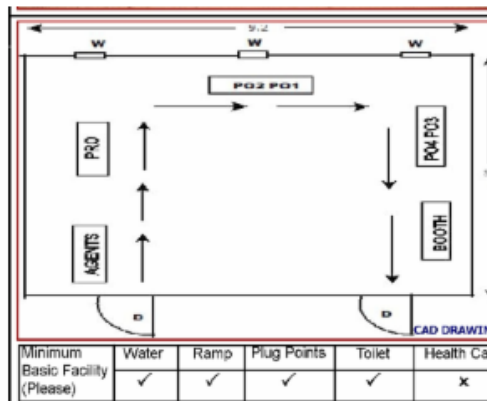

Google Map View

Polling Station Building Front View

Polling Station Front View

Cad View

Key MAP View

1 பெயர் : பெருமாள் தந்தை பெயர் : கருப்பண்ணன் வீட்டு எண் : 1-3 வயது : 34 பாலினம் : ஆண்	UCH0349191 Photo is available	2 பெயர் : விக்கேஷ் தந்தை பெயர் : நாகராஜன் வீட்டு எண் : 1-14F வயது : 33 பாலினம் : ஆண்	UCH0900209 Photo is available	3 பெயர் : தேவிகா தந்தை பெயர் : ஆண்டி வீட்டு எண் : 2-1 வயது : 29 பாலினம் : பெண்	UCH1023183 Photo is available
4 பெயர் : மணிகண்டன் தந்தை பெயர் : பெருமாள் வீட்டு எண் : 15 வயது : 30 பாலினம் : ஆண்	UCH0900357 Photo is available	5 பெயர் : ரெங்கராஜ் தந்தை பெயர் : பெருமாள் வீட்டு எண் : 47-15 வயது : 32 பாலினம் : ஆண்	UCH0653600 Photo is available	6 பெயர் : அஞ்சலை கணவர் பெயர் : சண்முகம் வீட்டு எண் : 52 வயது : 34 பாலினம் : பெண்	UCH0948844 Photo is available
7 பெயர் : ஆறுமுகம் தந்தை பெயர் : சுப்பன் வீட்டு எண் : 52-1 வயது : 51 பாலினம் : ஆண்	UCH1917384 Photo is available	8 பெயர் : லெட்சுமணன் ஆ தந்தை பெயர் : ஆறுமுகம் வீட்டு எண் : 52/1 வயது : 21 பாலினம் : ஆண்	UCH2324366 Photo is available	9 பெயர் : சின்னப்பிள்ளை கணவர் பெயர் : சுப்பிரமணி வீட்டு எண் : 53-1 வயது : 71 பாலினம் : பெண்	UCH1917400 Photo is available
10 பெயர் : முருகேசன் தந்தை பெயர் : சுப்பிரமணி வீட்டு எண் : 53-1 வயது : 46 பாலினம் : ஆண்	UCH1917418 Photo is available	11 பெயர் : சண்முகம் தந்தை பெயர் : பழனிமாண்டி வீட்டு எண் : 54 வயது : 71 பாலினம் : ஆண்	UCH1917426 Photo is available	12 பெயர் : சுசிலா கணவர் பெயர் : சண்முகம் வீட்டு எண் : 54 வயது : 58 பாலினம் : பெண்	UCH1917434 Photo is available
13 பெயர் : சின்னப்பிள்ளை கணவர் பெயர் : குன்னிமரத்தான் வீட்டு எண் : 55 வயது : 61 பாலினம் : பெண்	UCH1917442 Photo is available	14 பெயர் : மருதை தந்தை பெயர் : குன்னிமரத்தான் வீட்டு எண் : 55 வயது : 51 பாலினம் : ஆண்	DVS9177049 Photo is available	15 பெயர் : செல்வம் கணவர் பெயர் : மருதை வீட்டு எண் : 55 வயது : 46 பாலினம் : பெண்	DVS6510044 Photo is available
16 பெயர் : கருப்பன் தந்தை பெயர் : மருதை வீட்டு எண் : 56 வயது : 49 பாலினம் : ஆண்	DVS9177056 Photo is available	17 பெயர் : அமராவதி கணவர் பெயர் : கருப்பன் வீட்டு எண் : 56 வயது : 42 பாலினம் : பெண்	DVS9177064 Photo is available	18 பெயர் : சண்முகம் தந்தை பெயர் : ராமசாமி வீட்டு எண் : 57 வயது : 66 பாலினம் : ஆண்	UCH1917459 Photo is available
19 பெயர் : உதயகுமார் தந்தை பெயர் : சண்முகம் வீட்டு எண் : 57 வயது : 34 பாலினம் : ஆண்	UCH0756460 Photo is available	20 பெயர் : ஆறுமுகம் தந்தை பெயர் : ராமசாமி வீட்டு எண் : 58 வயது : 59 பாலினம் : ஆண்	UCH1917467 Photo is available	21 பெயர் : அமிர்தவள்ளி கணவர் பெயர் : ஆறுமுகம் வீட்டு எண் : 58 வயது : 56 பாலினம் : பெண்	UCH1917475 Photo is available
22 பெயர் : மகேஷ் தந்தை பெயர் : ஆறுமுகம் வீட்டு எண் : 58 வயது : 30 பாலினம் : பெண்	UCH0900274 Photo is available	23 பெயர் : முருகன் தந்தை பெயர் : ராமசாமி வீட்டு எண் : 59 வயது : 61 பாலினம் : ஆண்	UCH1917483 Photo is available	24 பெயர் : ராணி கணவர் பெயர் : முருகன் வீட்டு எண் : 59 வயது : 51 பாலினம் : பெண்	UCH1917491 Photo is available
25 பெயர் : கோகிலா தந்தை பெயர் : முருகன் வீட்டு எண் : 59 வயது : 39 பாலினம் : பெண்	DVS6510598 Photo is available	26 பெயர் : சுப்பன் தந்தை பெயர் : ராமசாமி வீட்டு எண் : 60 வயது : 66 பாலினம் : ஆண்	UCH1917509 Photo is available	27 பெயர் : பெரியக்காள் கணவர் பெயர் : சுப்பன் வீட்டு எண் : 60 வயது : 61 பாலினம் : பெண்	UCH1917517 Photo is available
28 பெயர் : பழனிச்சாமி தந்தை பெயர் : சுப்பன் வீட்டு எண் : 60 வயது : 35 பாலினம் : ஆண்	UCH0507459 Photo is available	29 பெயர் : ஆனந்தன் தந்தை பெயர் : சுப்பன் வீட்டு எண் : 60 வயது : 34 பாலினம் : ஆண்	UCH0507285 Photo is available	30 பெயர் : ஹேமலதா கணவர் பெயர் : பழனிச்சாமி வீட்டு எண் : 60 வயது : 32 பாலினம் : பெண்	UCH0900456 Photo is available