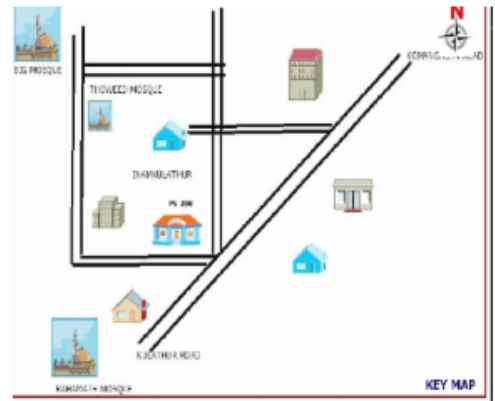

Google Map View

Polling Station Building Front View

Polling Station Front View

Cad View

Key MAP View

1	DVS6494165	பெயர் : ஜெயகுமார் தந்தை பெயர்: அருணகிரி வீட்டு எண் : 2-140-1 வயது : 63 பாலினம் : ஆண்	Photo is available	2	DVS6494173	பெயர் : ஹெலன்சாந்தி கணவர் பெயர்: ஜெயகுமார் வீட்டு எண் : 2-140-1 வயது : 55 பாலினம் : பெண்	Photo is available	S 3	UCH0143347	பெயர் : ருக்மணி கணவர் பெயர்: சிருஷ்ணமூர்த்தி வீட்டு எண் : 2-197 வயது : 87 பாலினம் : பெண்	Photo is available
S2 4	UCH0143354	பெயர் : வெங்கடசுப்ரமணியன் கிருஷ்ணமூர்த்தி தந்தை பெயர்: சிருஷ்ணமூர்த்தி வீட்டு எண் : 5பு வயது : 54 பாலினம் : ஆண்	Photo is available	5	UCH0949784	பெயர் : ரஃபிதீன் தந்தை பெயர்: அப்துல் காதர் வீட்டு எண் : 2-249A வயது : 29 பாலினம் : ஆண்	Photo is available	6	DVS6496756	பெயர் : ஹைதர்அலி தந்தை பெயர்: முகமதுகனி வீட்டு எண் : 2/256 வயது : 55 பாலினம் : ஆண்	Photo is available
7	UCH0949768	பெயர் : நஸ்ரின் பாணு தந்தை பெயர்: அக்பர் அலி வீட்டு எண் : 2/2774 வயது : 30 பாலினம் : பெண்	Photo is available	8	UCH1096049	பெயர் : நௌசாத் அலி தந்தை பெயர்: ஷேக் தாஹுத் வீட்டு எண் : 2-403a வயது : 28 பாலினம் : ஆண்	Photo is available	9	UCH0378844	பெயர் : சதாம் உசேன் தந்தை பெயர்: முகமது பாநுக் வீட்டு எண் : 2/433 வயது : 34 பாலினம் : ஆண்	Photo is available
10	UCH0901991	பெயர் : சல்மா பாணு கணவர் பெயர்: சேக் அப்துல்லா வீட்டு எண் : 3/142-2 வயது : 47 பாலினம் : பெண்	Photo is available	11	UCH2471951	பெயர் : பழனிம்மாள் கணவர் பெயர்: தினேஷ் குமார் வீட்டு எண் : 5/208 வயது : 26 பாலினம் : பெண்	Photo is available	12	UCH0901868	பெயர் : கெய்ரோலோனா சஃபானா செலஸ் தந்தை பெயர்: ஜெயக்குமார் வீட்டு எண் : 15-A வயது : 31 பாலினம் : பெண்	Photo is available
13	UCH1024066	பெயர் : ஸ்ரீ பால் தந்தை பெயர்: ஜெயக்குமார் வீட்டு எண் : 15-A வயது : 28 பாலினம் : ஆண்	Photo is available								