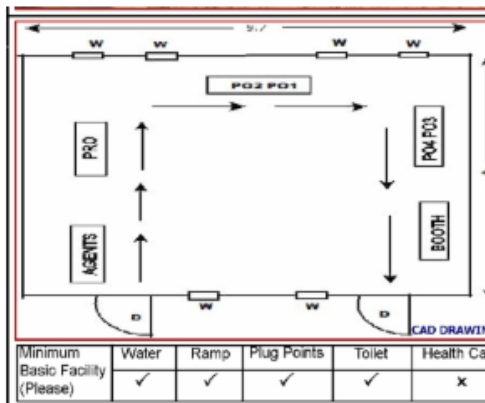

Google Map View

Polling Station Building Front View

Polling Station Front View

Cad View

Key MAP View

1 பெயர் : ஜோதி கணவர் பெயர்: கந்தசாமி வீட்டு எண் : 1E வயது : 68 பாலினம் : பெண்	DVS8936700 Photo is available	2 பெயர் : கேசவமூர்த்தி தந்தை பெயர்: கந்தசாமி வீட்டு எண் : 1E வயது : 46 பாலினம் : ஆண்	DVS6523153 Photo is available	3 பெயர் : சுதாகர் தந்தை பெயர்: கந்தசாமி வீட்டு எண் : 1E வயது : 40 பாலினம் : ஆண்	DVS6519177 Photo is available
4 பெயர் : தீபா கணவர் பெயர்: பீ முத்துகுமார் பீ முத்துகுமார் வீட்டு எண் : 4/46 வயது : 31 பாலினம் : பெண்	UCH0909101 Photo is available	5 பெயர் : பாலமுருகன் க தந்தை பெயர்: பாலமுருகன் க வீட்டு எண் : 4/84 வயது : 20 பாலினம் : ஆண்	UCH2378701 Photo is available	6 பெயர் : பழனியாண்டி தந்தை பெயர்: அம்மாசி வீட்டு எண் : 4-84-2 வயது : 73 பாலினம் : ஆண்	UCH1852334 Photo is available
7 பெயர் : கலையரசி கணவர் பெயர்: கணேசன் வீட்டு எண் : 4-84-3 வயது : 46 பாலினம் : பெண்	DVS6518377 Photo is available	8 பெயர் : மோனிகா தந்தை பெயர்: பழனிசாமி வீட்டு எண் : 4/84ஏ வயது : 21 பாலினம் : பெண்	UCH2310233 Photo is available	9 பெயர் : ரெங்கம்மாள் கணவர் பெயர்: சண்முகம் வீட்டு எண் : 4-85 வயது : 68 பாலினம் : பெண்	UCH1852342 Photo is available
10 பெயர் : சதாசிவம் தந்தை பெயர்: சண்முகம் வீட்டு எண் : 4-85 வயது : 42 பாலினம் : ஆண்	DVS6521835 Photo is available	11 பெயர் : சரவணன் தந்தை பெயர்: சண்முகம் வீட்டு எண் : 4-85 வயது : 41 பாலினம் : ஆண்	DVS6522544 Photo is available	12 பெயர் : சிவலெட்சுமி கணவர் பெயர்: சதாசிவம் வீட்டு எண் : 4-85 வயது : 34 பாலினம் : பெண்	UCH0627067 Photo is available
13 பெயர் : கற்பகமணி கணவர் பெயர்: சேகர் வீட்டு எண் : 4-88 வயது : 51 பாலினம் : பெண்	UCH1852359 Photo is available	14 பெயர் : வாசுகி தந்தை பெயர்: சேகர் வீட்டு எண் : 4/88 வயது : 25 பாலினம் : பெண்	UCH1355742 Photo is available	15 பெயர் : தாமரை கணவர் பெயர்: பழனிவேல் வீட்டு எண் : 4-89 வயது : 58 பாலினம் : பெண்	UCH1852367 Photo is available
16 பெயர் : மனோகரன் தந்தை பெயர்: பழனிவேல் வீட்டு எண் : 4-89 வயது : 41 பாலினம் : ஆண்	DVS9325408 Photo is available	17 பெயர் : மனோப்பிரியா தந்தை பெயர்: பழனிவேல் வீட்டு எண் : 4-89 வயது : 28 பாலினம் : பெண்	UCH1096569 Photo is available	18 பெயர் : சுரேந்திரகுமார் சுரேந்திர குமார் தந்தை பெயர்: கருப்பையா கருப்பையா வீட்டு எண் : 4/93 வயது : 23 பாலினம் : ஆண்	UCH2318889 Photo is available
19 பெயர் : சின்னபொன்னு கணவர் பெயர்: வையாபுரி வீட்டு எண் : 4-93-1 வயது : 68 பாலினம் : பெண்	UCH1852375 Photo is available	20 பெயர் : கருப்பையா தந்தை பெயர்: வையாபுரி வீட்டு எண் : 4-93-2 வயது : 52 பாலினம் : ஆண்	DVS6518492 Photo is available	21 பெயர் : கவிதா கணவர் பெயர்: கருப்பையா வீட்டு எண் : 4-93-2 வயது : 49 பாலினம் : பெண்	DVS6518369 Photo is available
22 பெயர் : மணிகண்டன் தந்தை பெயர்: ஆறுமுகம் வீட்டு எண் : 4/94 வயது : 27 பாலினம் : ஆண்	UCH1239573 Photo is available	23 பெயர் : சாந்தி கணவர் பெயர்: ஆறுமுகம் வீட்டு எண் : 4-94-2 வயது : 42 பாலினம் : பெண்	DVS6518344 Photo is available	24 பெயர் : ஆர்த்தி தந்தை பெயர்: கண்ணன் வீட்டு எண் : 4/96 வயது : 25 பாலினம் : பெண்	UCH1360221 Photo is available
25 பெயர் : அபிநயா தந்தை பெயர்: கண்ணன் வீட்டு எண் : 4/96 வயது : 20 பாலினம் : பெண்	UCH2441962 Photo is available	26 பெயர் : சின்னபொன்னு கணவர் பெயர்: ஆண்டி வீட்டு எண் : 4-96-1 வயது : 73 பாலினம் : பெண்	DVS8936809 Photo is available	27 பெயர் : கோவிந்தம்மாள் கணவர் பெயர்: துரைசாமி வீட்டு எண் : 4-96-1 வயது : 59 பாலினம் : பெண்	UCH1852383 Photo is available
28 பெயர் : கண்ணன் தந்தை பெயர்: ஆண்டி வீட்டு எண் : 4-96-1 வயது : 52 பாலினம் : ஆண்	DVS8936718 Photo is available	29 பெயர் : கண்ணம்மாள் கணவர் பெயர்: கண்ணன் வீட்டு எண் : 4-96-1 வயது : 48 பாலினம் : பெண்	DVS9268210 Photo is available	30 பெயர் : பன்னீர்செல்வம் தந்தை பெயர்: துரைசாமி வீட்டு எண் : 4-96-1 வயது : 39 பாலினம் : ஆண்	DVS6520639 Photo is available