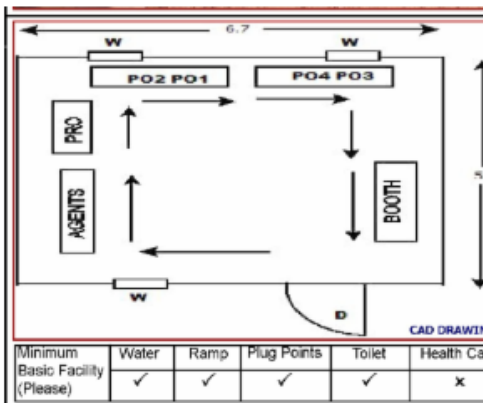

Google Map View

Polling Station Building Front View

Polling Station Front View

Cad View

Key MAP View

1 பெயர் : சங்கரி கணவர் பெயர் : சீனிவாசன் வீட்டு எண் : 1 வயது : 40 பாலினம் : பெண்	UCH0761213 Photo is available	2 பெயர் : சுப்ரமணி தந்தை பெயர் : சின்னசாமி வீட்டு எண் : 1 வயது : 36 பாலினம் : ஆண்	UCH0304717 Photo is available	3 பெயர் : சுமதி கணவர் பெயர் : தங்கராசு வீட்டு எண் : 1E வயது : 50 பாலினம் : பெண்	DVS6521116 Photo is available
4 பெயர் : தங்கராஜ் தந்தை பெயர் : திருவேங்கடம் வீட்டு எண் : 2 வயது : 51 பாலினம் : ஆண்	UCH0627380 Photo is available	5 பெயர் : லலிதா கணவர் பெயர் : தங்கராஜ் வீட்டு எண் : 2 வயது : 47 பாலினம் : பெண்	UCH0627398 Photo is available	6 பெயர் : சிட்டு கணவர் பெயர் : சண்முகம் வீட்டு எண் : 3-320 வயது : 75 பாலினம் : பெண்	UCH0760421 Photo is available
7 பெயர் : ஜாஸ்மின் பிரியா தந்தை பெயர் : சவரியார் வீட்டு எண் : 4 வயது : 23 பாலினம் : பெண்	UCH2079333 Photo is available	8 பெயர் : தெளலத் நிஷா கணவர் பெயர் : பாருக் பாபு வீட்டு எண் : 4/12C வயது : 50 பாலினம் : பெண்	UCH1280585 Photo is available	9 பெயர் : சங்கீதா ச கணவர் பெயர் : சசிகுமார் வீட்டு எண் : 4/43 இ வயது : 31 பாலினம் : பெண்	UCH2170439 Photo is available
10 பெயர் : கோப்பெருந்தேவி தந்தை பெயர் : செந்தில்குமார் வீட்டு எண் : 4-45 வயது : 31 பாலினம் : பெண்	UCH0902528 Photo is available	11 பெயர் : விஜயலெட்சுமி தந்தை பெயர் : சுப்பிரமணி வீட்டு எண் : 4/51 வயது : 31 பாலினம் : பெண்	UWW0710558 Photo is available	12 பெயர் : தேன்மொழி கணவர் பெயர் : செல்வராஜ் வீட்டு எண் : 4/52ஜீ வயது : 62 பாலினம் : பெண்	UCH2121465 Photo is available
13 பெயர் : ஜஸ்வரீயா செ கணவர் பெயர் : சண்முக சுந்தரம் வீட்டு எண் : 4/52ஜீ வயது : 34 பாலினம் : பெண்	UCH2127868 Photo is available	14 பெயர் : சாதிக் பாஷா தந்தை பெயர் : கலிபுல்லா வீட்டு எண் : 4/56ஆர்1 வயது : 39 பாலினம் : ஆண்	ZUQ1764521 Photo is available	15 பெயர் : பிசாகிர் கணவர் பெயர் : சாதிக் பாஷா வீட்டு எண் : 4/56ஆர்1 வயது : 33 பாலினம் : பெண்	ZUQ1764273 Photo is available
16 பெயர் : வேலு தந்தை பெயர் : கோவிந்தன் வீட்டு எண் : 4/62 வயது : 49 பாலினம் : ஆண்	UCH1096734 Photo is available	17 பெயர் : தளலெட்சுமி கணவர் பெயர் : சந்திரசேகர் வீட்டு எண் : 4-217 வயது : 56 பாலினம் : பெண்	UCH1854249 Photo is available	18 பெயர் : சண்முகசுந்தரம் தந்தை பெயர் : சந்திரசேகர் வீட்டு எண் : 4-217 வயது : 35 பாலினம் : ஆண்	UCH0627216 Photo is available
19 பெயர் : சதீஷ்குமார் தந்தை பெயர் : சந்திரசேகர் வீட்டு எண் : 4-217 வயது : 35 பாலினம் : ஆண்	UCH0627208 Photo is available	20 பெயர் : சுப்பிரியா தந்தை பெயர் : சந்திரசேகர் வீட்டு எண் : 4-217 வயது : 31 பாலினம் : பெண்	UCH0825653 Photo is available	21 பெயர் : ஞானேஸ் தந்தை பெயர் : விசு வீட்டு எண் : 4/225 வயது : 23 பாலினம் : ஆண்	UCH2202927 Photo is available
22 பெயர் : இந்துமதி ரா தந்தை பெயர் : ராமசாமி கோ வீட்டு எண் : 4/230 வயது : 20 பாலினம் : பெண்	UCH2364529 Photo is available	23 பெயர் : சீதாலெட்சுமி கணவர் பெயர் : ராஜேந்திரன் வீட்டு எண் : 4-238 வயது : 55 பாலினம் : பெண்	DVS6520993 Photo is available	24 பெயர் : சிலம்பரசன் தந்தை பெயர் : ராஜேந்திரன் வீட்டு எண் : 4-238 வயது : 33 பாலினம் : ஆண்	UCH0349845 Photo is available
25 பெயர் : பரிமளா கணவர் பெயர் : சிலம்பரசன் வீட்டு எண் : 4-238 வயது : 32 பாலினம் : பெண்	UCH1024637 Photo is available	26 பெயர் : சின்னம்மாள் கணவர் பெயர் : கண்ணுசாமி வீட்டு எண் : 4-239 வயது : 81 பாலினம் : பெண்	DVS1367085 Photo is available	27 பெயர் : ராமசாமி தந்தை பெயர் : கண்ணுசாமி வீட்டு எண் : 4-239 வயது : 66 பாலினம் : ஆண்	DVS1490721 Photo is available
28 பெயர் : பொன்னம்மாள் கணவர் பெயர் : ராமசாமி வீட்டு எண் : 4-239 வயது : 52 பாலினம் : பெண்	DVS1368125 Photo is available	29 பெயர் : தங்கராசு தந்தை பெயர் : கண்ணுசாமி வீட்டு எண் : 4-239 வயது : 51 பாலினம் : ஆண்	DVS1367978 Photo is available	30 பெயர் : முருகேசன் தந்தை பெயர் : கண்ணுசாமி வீட்டு எண் : 4-239 வயது : 49 பாலினம் : ஆண்	DVS1368422 Photo is available