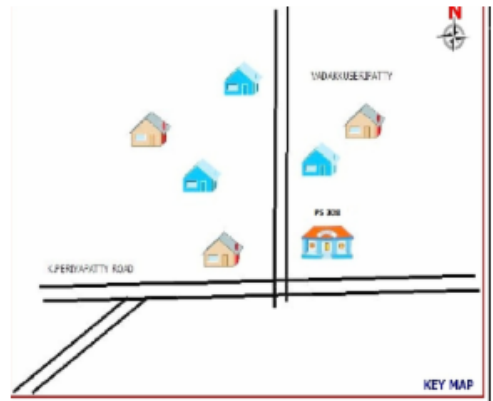

Cad View

Key MAP View