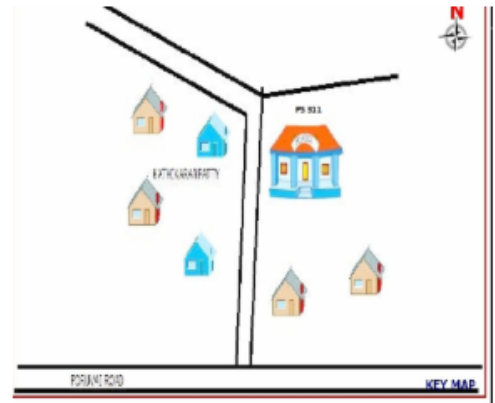

Cad View

Key MAP View