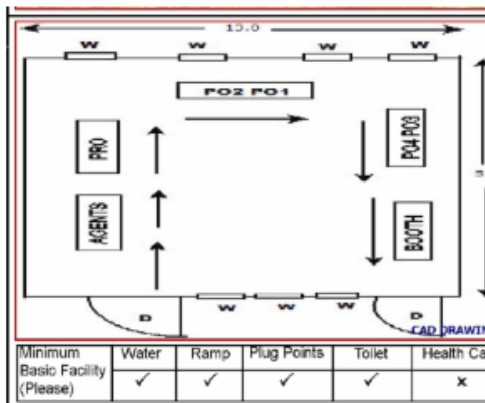

Google Map View

Polling Station Building Front View

Polling Station Front View

Cad View

Key MAP View

1 பெயர் : கோபதி தந்தை பெயர் : ரங்கராஜ் வீட்டு எண் : 0 வயது : 23 பாலினம் : ஆண்	UCH2125821 Photo is available	2 பெயர் : காமராஜ் தந்தை பெயர் : சன்னாசி நாயக்கர் வீட்டு எண் : 1 வயது : 37 பாலினம் : ஆண்	UCH0826305 Photo is available	3 பெயர் : சசிகலா கணவர் பெயர் : ஆண்டிசாமி வீட்டு எண் : 1 வயது : 32 பாலினம் : பெண்	UCH1199447 Photo is available
4 பெயர் : ஜீவா கணவர் பெயர் : காமராஜ் வீட்டு எண் : 1 வயது : 28 பாலினம் : பெண்	UCH1202779 Photo is available	5 பெயர் : அமராவதி கணவர் பெயர் : சக்திவேல் வீட்டு எண் : 3-178 வயது : 31 பாலினம் : பெண்	UCH0659748 Photo is available	6 பெயர் : சரவணக்குமார் தந்தை பெயர் : முத்தலப்பு வீட்டு எண் : 3-178 வயது : 27 பாலினம் : ஆண்	UCH1202761 Photo is available
7 பெயர் : கோமதி கணவர் பெயர் : கண்ணுசாமி வீட்டு எண் : 3-180 வயது : 29 பாலினம் : பெண்	UCH1027150 Photo is available	8 பெயர் : மோகனம்பாள் கணவர் பெயர் : அப்பாவுநாயக்கர் வீட்டு எண் : 3-180 வயது : 28 பாலினம் : பெண்	UCH1027085 Photo is available	9 பெயர் : தேவகுமார் தந்தை பெயர் : காமநாயக்கர் காமநாயக்கர் வீட்டு எண் : 3/224 வயது : 24 பாலினம் : ஆண்	UCH2105138 Photo is available
10 பெயர் : ராதிகா கணவர் பெயர் : சுப்பிரமணி வீட்டு எண் : 4-7 வயது : 44 பாலினம் : பெண்	UCH0520130 Photo is available	11 பெயர் : கிருஷ்ணவேணி கணவர் பெயர் : தனபால் வீட்டு எண் : 4-10 வயது : 31 பாலினம் : பெண்	UCH0764399 Photo is available	12 பெயர் : சக்திவேல் தந்தை பெயர் : கிருஷ்ணன் வீட்டு எண் : 4-14 வயது : 32 பாலினம் : ஆண்	UCH0630731 Photo is available
13 பெயர் : மகேஸ்வரி கணவர் பெயர் : முருகன் வீட்டு எண் : 4-19 வயது : 47 பாலினம் : பெண்	UCH0092692 Photo is available	14 பெயர் : வெள்ளையம்மாள் கணவர் பெயர் : வெள்ளைய நாயக்கர் வீட்டு எண் : 4-22 வயது : 73 பாலினம் : பெண்	UCH0092684 Photo is available	15 பெயர் : ராணி கணவர் பெயர் : முருகன் வீட்டு எண் : 4-22 வயது : 44 பாலினம் : பெண்	KYB1880210 Photo is available
16 பெயர் : முருகன் தந்தை பெயர் : வெள்ளையநாயக்கர் வீட்டு எண் : 4-22 வயது : 39 பாலினம் : ஆண்	UCH0520213 Photo is available	17 பெயர் : ராதா கணவர் பெயர் : பழனிச்சாமி வீட்டு எண் : 4-109 வயது : 38 பாலினம் : பெண்	UCH1171644 Photo is available	18 பெயர் : கோபாலகிருஷ்ணன் முருகநாயக்கர் தாயின் பெயர் : பாப்பம்மாள் முருகநாயக்கர் வீட்டு எண் : 4/179 வயது : 26 பாலினம் : ஆண்	UCH2491611 Photo is available
19 பெயர் : பொம்மாயி கணவர் பெயர் : இராமராஜ் வீட்டு எண் : 4-180 வயது : 60 பாலினம் : பெண்	UCH2243525 Photo is available	20 பெயர் : சரசு தந்தை பெயர் : பிச்சை வீட்டு எண் : 4-182 வயது : 44 பாலினம் : பெண்	UCH0659722 Photo is available	21 பெயர் : ராஜ்குமார் தந்தை பெயர் : ஷ்ரீரகந் வீட்டு எண் : 4/186 வயது : 25 பாலினம் : ஆண்	UCH2125599 Photo is available
22 பெயர் : கிருத்திகா கணவர் பெயர் : ராஜ்குமார் வீட்டு எண் : 4/186 வயது : 21 பாலினம் : பெண்	UCH2329779 Photo is available	23 பெயர் : இந்திராணி தந்தை பெயர் : சின்னு வீட்டு எண் : 4-188 வயது : 44 பாலினம் : பெண்	UCH0659730 Photo is available	24 பெயர் : முருகேசன் தந்தை பெயர் : சின்னு வீட்டு எண் : 4-188 வயது : 38 பாலினம் : ஆண்	UCH0764449 Photo is available
25 பெயர் : சிவகாமி கணவர் பெயர் : முருகேசன் வீட்டு எண் : 4/188 வயது : 22 பாலினம் : பெண்	UCH2338598 Photo is available	26 பெயர் : பகிவலெட்சுமி கணவர் பெயர் : ஆனந்த் வீட்டு எண் : 4/190 வயது : 23 பாலினம் : பெண்	UCH2329787 Photo is available	27 பெயர் : பொன்னம்மாள் கணவர் பெயர் : முருகேசன் வீட்டு எண் : 4-192 வயது : 50 பாலினம் : பெண்	UCH0659771 Photo is available
28 பெயர் : சுகன்யா கணவர் பெயர் : பழனிச்சாமி வீட்டு எண் : 4-194 வயது : 32 பாலினம் : பெண்	UCH1213529 Photo is available	29 பெயர் : சதீஸ்குமார் தந்தை பெயர் : சக்திவேல் வீட்டு எண் : 4-198 வயது : 33 பாலினம் : ஆண்	UCH0904060 Photo is available	30 பெயர் : சங்கீதா கணவர் பெயர் : சதீஸ் குமார் வீட்டு எண் : 4/198 வயது : 27 பாலினம் : பெண்	UCH2383149 Photo is available