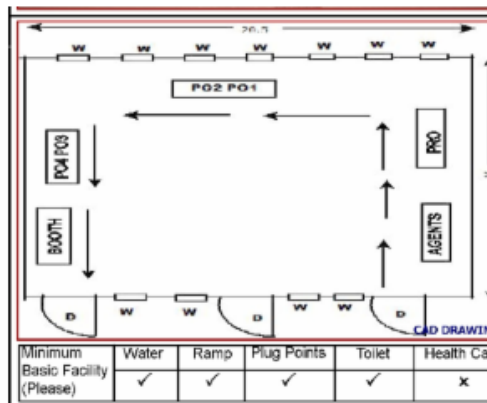

Cad View

Key MAP View