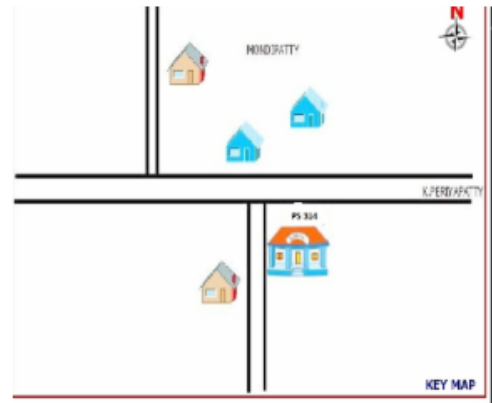

Key MAP View