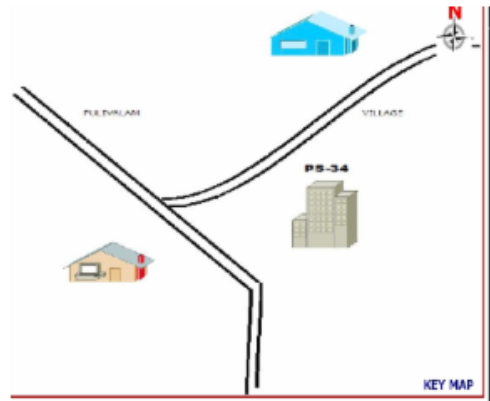

Cad View

Key MAP View