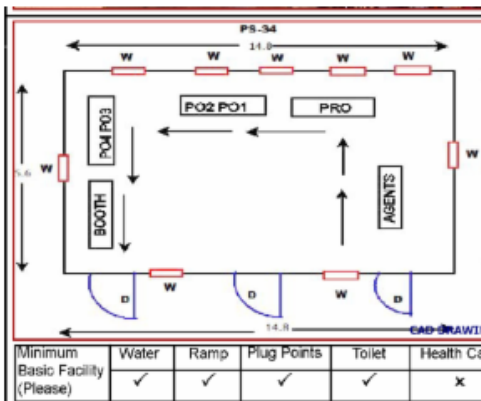

Google Map View

Polling Station Building Front View

Polling Station Front View

Cad View

Key MAP View

1 பெயர் : விஜிலி கணவர் பெயர்: கதிரேசன் வீட்டு எண் : 1 வயது : 40 பாலினம் : பெண்	UCH0398362 Photo is available	2 பெயர் : அக்கீம் தந்தை பெயர்: சேக்முகமது வீட்டு எண் : 1 வயது : 35 பாலினம் : ஆண்	UCH1117647 Photo is available	3 பெயர் : கண்ணன் தந்தை பெயர்: கணேசன் வீட்டு எண் : 1 வயது : 32 பாலினம் : ஆண்	UCH0932897 Photo is available
4 பெயர் : தமிழரசன் தந்தை பெயர்: கணேசன் வீட்டு எண் : 1 வயது : 29 பாலினம் : ஆண்	UCH0932962 Photo is available	5 பெயர் : அருவுக்கரசி செந்தில்குமார் கணவர் பெயர்: செந்தில்குமார் செந்தில்குமார் வீட்டு எண் : 1/142 வயது : 42 பாலினம் : பெண்	UCH2251080 Photo is available	6 பெயர் : சுகந்தி தந்தை பெயர்: ஆனந்தன் வீட்டு எண் : 2/60 வயது : 28 பாலினம் : பெண்	UCH2173334 Photo is available
7 பெயர் : கார்த்தி தந்தை பெயர்: சந்தானம் வீட்டு எண் : 3/340 வயது : 36 பாலினம் : ஆண்	UCH0219618 Photo is available	8 பெயர் : அண்ணாதுரை தந்தை பெயர்: பூசாரி வீட்டு எண் : 4 வயது : 56 பாலினம் : ஆண்	UCH0219709 Photo is available	9 பெயர் : ஜெய சித்ரா கணவர் பெயர்: சுபாஷ் சந்திரபோஸ் வீட்டு எண் : 4-3 வயது : 41 பாலினம் : பெண்	DVS5996368 Photo is available
10 பெயர் : ஜனேஷ்வர் தந்தை பெயர்: குமரன் வீட்டு எண் : 4/4 வடக்கு தெரு வயது : 21 பாலினம் : ஆண்	UCH2338986 Photo is available	11 பெயர் : புனிதவதி கணவர் பெயர்: சந்திரமோகன் வீட்டு எண் : 4-5 வயது : 47 பாலினம் : பெண்	UCH0838714 Photo is available	12 பெயர் : கிசோரி தந்தை பெயர்: சரவணன் வீட்டு எண் : 4-5 வயது : 26 பாலினம் : பெண்	UCH1203991 Photo is available
13 பெயர் : கோமேஸ்வரன் ச தந்தை பெயர்: சதாசிவம் ந வீட்டு எண் : 4/7 வயது : 23 பாலினம் : ஆண்	UCH2231587 Photo is available	14 பெயர் : யசோதரன் ச தந்தை பெயர்: சதாசிவம் ந வீட்டு எண் : 4/7 வயது : 22 பாலினம் : ஆண்	UCH2231579 Photo is available	15 பெயர் : வேலுச்சாமி தந்தை பெயர்: துரை வீட்டு எண் : 4-7b வயது : 35 பாலினம் : ஆண்	UCH0398636 Photo is available
16 பெயர் : ஜானகி கணவர் பெயர்: வேலுசாமி வீட்டு எண் : 4-7B வயது : 33 பாலினம் : பெண்	UCH0533984 Photo is available	17 பெயர் : தளம் கணவர் பெயர்: துரை வீட்டு எண் : 4/7-B வயது : 57 பாலினம் : பெண்	UCH1290154 Photo is available	18 பெயர் : முருகானந்தம் தந்தை பெயர்: மணி வீட்டு எண் : 4-8 வயது : 32 பாலினம் : ஆண்	UCH0398594 Photo is available
19 பெயர் : தனலெட்சுமி கணவர் பெயர்: டொனேசன் வீட்டு எண் : 4-10 வயது : 33 பாலினம் : பெண்	UCH0968768 Photo is available	20 பெயர் : திவ்யா கணவர் பெயர்: குமரேசன் வீட்டு எண் : 4/17 வயது : 31 பாலினம் : பெண்	UCH1322429 Photo is available	21 பெயர் : ஜானகி ராணி கணவர் பெயர்: மகேந்திரன் வீட்டு எண் : 4/17 வயது : 27 பாலினம் : பெண்	UCH2121069 Photo is available
22 பெயர் : சிவகாமி கணவர் பெயர்: ராஜ்குமார் வீட்டு எண் : 4-23 வயது : 34 பாலினம் : பெண்	UCH0398347 Photo is available	23 பெயர் : பி குமார் தந்தை பெயர்: பெரியசாமி ஸ் வீட்டு எண் : 4/24 வயது : 30 பாலினம் : ஆண்	UCH2496784 Photo is available	24 பெயர் : தனலெட்சுமி கணவர் பெயர்: அசோகன் வீட்டு எண் : 4-27b வயது : 41 பாலினம் : பெண்	UCH0398602 Photo is available
25 பெயர் : கிஷோர் தந்தை பெயர்: முருகன் வீட்டு எண் : 4/31 வடக்கு தெரு வயது : 23 பாலினம் : ஆண்	UCH2325926 Photo is available	26 பெயர் : தேன்மொழி கணவர் பெயர்: கோபால் வீட்டு எண் : 4-33 வயது : 43 பாலினம் : பெண்	DVS8981144 Photo is available	27 பெயர் : ரோஷினி கோபால் தந்தை பெயர்: கோபால் வீட்டு எண் : 4/33 வயது : 20 பாலினம் : பெண்	UCH2496982 Photo is available
28 பெயர் : கனிமொழி கணவர் பெயர்: பழனிவேல் வீட்டு எண் : 4-37 வயது : 38 பாலினம் : பெண்	UCH0219725 Photo is available	29 பெயர் : வசந்த லெட்சுமி கணவர் பெயர்: ராஜேந்திரன் வீட்டு எண் : 4-39 வயது : 28 பாலினம் : பெண்	UCH1038421 Photo is available	30 பெயர் : பரிமணம் தந்தை பெயர்: மகாமுனி வீட்டு எண் : 4-41 வயது : 66 பாலினம் : ஆண்	UCH1445519 Photo is available