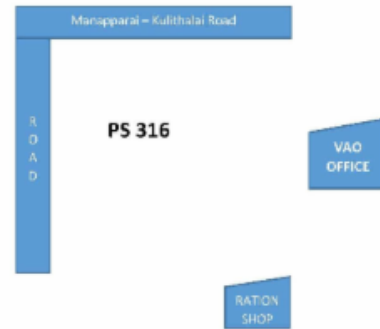

Polling Station Front View

Cad View

Key MAP View

சட்டமன்றத் தொகுதியின் எண் மற்றும் பெயர் : 139-புதிர்நங்கம் மற்றும் பெயர் 1-மொண்டிப்பட்டி (வ.கி) மற்றும் (ஊ), நரியம்பட்டி வார்டு 6 பிரிவு எண் மற்றும் பெயர்