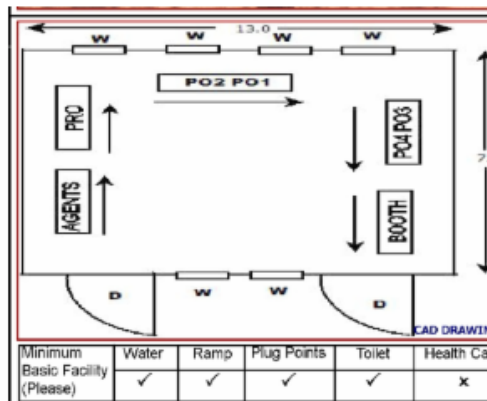

Google Map View

Polling Station Building Front View

Polling Station Front View

Cad View

Key MAP View

சட்டமன்றத் தொகுதியின் எண் மற்றும் பெயர் : 139-பூநீரங்கம்
பிரிவு எண் மற்றும் பெயர் 1-தொப்பம்பட்டி (வ.கி) மற்றும் (உஊ), பம்பரகோடங்கி நாயக்கனூர் வார்டு 1