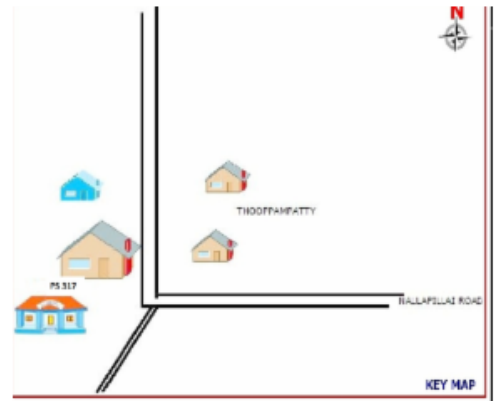

Google Map View

Polling Station Building Front View

Polling Station Front View

Cad View

Key MAP View

சட்டமன்றத் தொகுதியின் எண் மற்றும் பெயர் : 139-பூநீரங்கம்
பிரிவு எண் மற்றும் பெயர் 1-தொப்பம்பட்டி (வ.கி) மற்றும் (உஊ), பம்பரகோடங்கி நாயக்கனூர் வார்டு 1