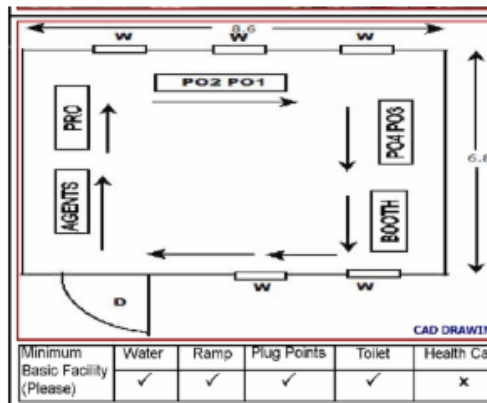

Google Map View

Polling Station Building Front View

Polling Station Front View

Cad View

Key MAP View

1	UCH0308098	பெயர் : அந்தோணியம்மாள் கணவர் பெயர்: ஆரோக்கியசாமி வீட்டு எண் : 1 வயது : 44 பாலினம் : பெண்	Photo is available	2	UCH0308064	பெயர் : ஆரோக்கியதாஸ் தந்தை பெயர்: அந்தோணி சாமி வீட்டு எண் : 1 வயது : 41 பாலினம் : ஆண்	Photo is available	3	UCH0308114	பெயர் : ஜோசப் வினோத் தந்தை பெயர்: ஸ்டீபன் அருள் தாஸ் வீட்டு எண் : 1 வயது : 35 பாலினம் : ஆண்	Photo is available
4	UCH1336866	பெயர் : ஜீஸஸ் ஜஸ்வரயா தந்தை பெயர்: லிக்டர் வீட்டு எண் : 2/5c வயது : 29 பாலினம் : பெண்	Photo is available	5	UPX0465187	பெயர் : பெல்சியா மேரி கணவர் பெயர்: ரோமியோ ஜேம்ஸ் வீட்டு எண் : 2-8 வயது : 33 பாலினம் : பெண்	Photo is available	6	UCH1336684	பெயர் : தங்கபாண்டி தந்தை பெயர்: பிச்சை வீட்டு எண் : 3/396 வயது : 25 பாலினம் : ஆண்	Photo is available
7	UCH2030377	பெயர் : ஜேக்கப் தந்தை பெயர்: தனிஸ்லாஸ் வீட்டு எண் : 4/346 வயது : 25 பாலினம் : ஆண்	Photo is available	8	UCH0515395	பெயர் : முருகேசன் தந்தை பெயர்: அழகர் வீட்டு எண் : 5 வயது : 73 பாலினம் : ஆண்	Photo is available	9	UCH0515320	பெயர் : கஸ்தூரி கணவர் பெயர்: செல்வராஜ் வீட்டு எண் : 5 வயது : 33 பாலினம் : பெண்	Photo is available
10	UCH2472470	பெயர் : ஹேமா தந்தை பெயர்: பெரியசாமி வீட்டு எண் : 7/13ஏ வயது : 19 பாலினம் : பெண்	Photo is available	11	UCH2176204	பெயர் : ஆரோக்கிய மேரி செ தந்தை பெயர்: செல்வராஜ் வீட்டு எண் : 7/352 வயது : 42 பாலினம் : பெண்	Photo is available	12	KYB1859370	பெயர் : காஸ்மேரி கணவர் பெயர்: பன்னீர்செல்வம் வீட்டு எண் : 8-2 வயது : 42 பாலினம் : பெண்	Photo is available
13	UCH1358332	பெயர் : ஜெனிந்தாமேரி தந்தை பெயர்: சின்னப்பன் வீட்டு எண் : 8-5 வயது : 26 பாலினம் : பெண்	Photo is available	14	UCH2360345	பெயர் : புஷ்பதாமஸ் தந்தை பெயர்: அந்தோனிசாமி வீட்டு எண் : 8/7 வயது : 23 பாலினம் : ஆண்	Photo is available	15	UCH2360360	பெயர் : செபஸ்தியான் தந்தை பெயர்: அந்தோனிசாமி வீட்டு எண் : 8/7 வயது : 21 பாலினம் : ஆண்	Photo is available
16	UCH1943505	பெயர் : டெய்சிராணி கணவர் பெயர்: வின்சென்ட்மரியராஜ் வீட்டு எண் : 8-19 வயது : 64 பாலினம் : பெண்	Photo is available	17	UCH1943513	பெயர் : வின்சென்ட்மரியராஜ் தந்தை பெயர்: தோமஸ் வீட்டு எண் : 8-19 வயது : 60 பாலினம் : ஆண்	Photo is available	18	UCH2030393	பெயர் : அமுதவள்ளி கணவர் பெயர்: பாண்டியராஜன் வீட்டு எண் : 8/192 வயது : 37 பாலினம் : பெண்	Photo is available
19	UCH2030260	பெயர் : சின்சியா கணவர் பெயர்: பீட்டர் பிரபு வீட்டு எண் : 8/344 வயது : 27 பாலினம் : பெண்	Photo is available	20	UCH0767590	பெயர் : ஸூபினா கணவர் பெயர்: குழந்தைராஜ் வீட்டு எண் : 8-346 வயது : 43 பாலினம் : பெண்	Photo is available	21	UCH2030336	பெயர் : சோபியா கணவர் பெயர்: ஆரோக்கிய அலைக்ஸாண்டர் வீட்டு எண் : 8/348 வயது : 25 பாலினம் : பெண்	Photo is available
22	UCH1098656	பெயர் : குழந்தைதெரஸ் தந்தை பெயர்: சேசு ரெத்தினம் வீட்டு எண் : 8-349 வயது : 31 பாலினம் : பெண்	Photo is available	23	UCH2371862	பெயர் : ஆகாஷ் இருதய சில்வா தந்தை பெயர்: ஆரோக்கியசாமி வீட்டு எண் : 8/350 வயது : 21 பாலினம் : ஆண்	Photo is available	24	UCH2418226	பெயர் : ஜோஸ்வா தந்தை பெயர்: ஆரோக்கியசாமி வீட்டு எண் : 8/350 வயது : 20 பாலினம் : ஆண்	Photo is available
25	UCH0955872	பெயர் : கிரேஸிமேரி கணவர் பெயர்: ஜார்ஸ்ஸ்டீபன் குமார் வீட்டு எண் : 8-352 வயது : 34 பாலினம் : பெண்	Photo is available	26	UCH0632992	பெயர் : ஜார்ஜ் ஸ்டீபன் தந்தை பெயர்: செல்வராஜ் வீட்டு எண் : 8-352 வயது : 32 பாலினம் : ஆண்	Photo is available	27	UCH2184786	பெயர் : ஸ்டாலின் தந்தை பெயர்: ஆரோக்கியசாமி வீட்டு எண் : 8/355 வயது : 25 பாலினம் : ஆண்	Photo is available
28	UCH2297786	பெயர் : ஜேம்ஸ் ஞானபீரகசம் தாயின் பெயர்: வேகொத்தசெல்வே வீட்டு எண் : 8/1253 வயது : 22 பாலினம் : ஆண்	Photo is available	29	UCH1098664	பெயர் : பெரியநாயகம் கணவர் பெயர்: ஆரோக்கியதாஸ் வீட்டு எண் : 8-1265 வயது : 41 பாலினம் : பெண்	Photo is available	30	UCH0633024	பெயர் : ஜாக்குவின்சவரியம்மாள் கணவர் பெயர்: ஜான்பால்சுக் வீட்டு எண் : 8-1654 வயது : 40 பாலினம் : பெண்	Photo is available