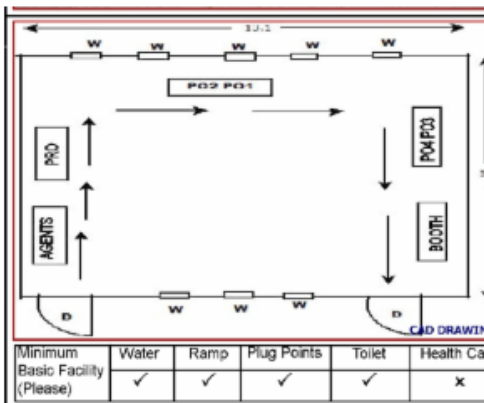

Cad View

Key MAP View