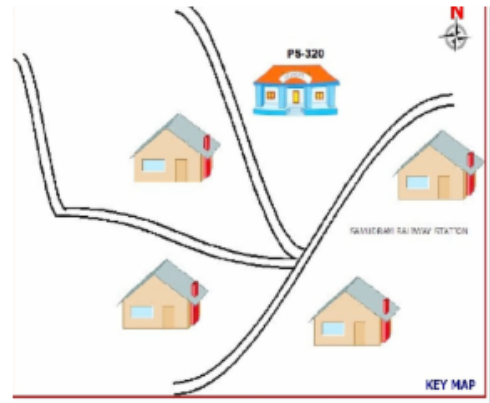

Key MAP View