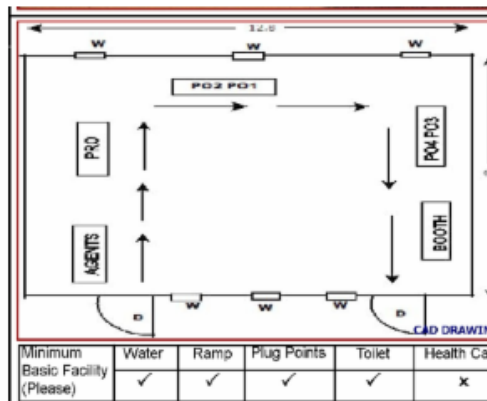

Google Map View

Polling Station Building Front View

Polling Station Front View

Cad View

Key MAP View

1	UCH1174242	பெயர் : ராஜேந்திரன் தந்தை பெயர்: முனியப்பன் வீட்டு எண் : 1 வயது : 51 பாலினம் : ஆண்	Photo is available	2	UCH2200665	பெயர் : மேட்டில்லா கணவர் பெயர்: அல்போன்சே ஜோசப் தீராவியாம வீட்டு எண் : 1 வயது : 50 பாலினம் : பெண்	Photo is available	3	UCH2202620	பெயர் : தேவராஜ் தந்தை பெயர்: ராமசாமி வீட்டு எண் : 1 வயது : 50 பாலினம் : ஆண்	Photo is available
4	UCH0772079	பெயர் : துரை தந்தை பெயர்: ஆறுமுகம் வீட்டு எண் : 1 வயது : 46 பாலினம் : ஆண்	Photo is available	5	UCH0309823	பெயர் : மல்லிகா கணவர் பெயர்: ஏழுமலை வீட்டு எண் : 1 வயது : 46 பாலினம் : பெண்	Photo is available	6	UCH0772202	பெயர் : சுசீலா கணவர் பெயர்: துரை வீட்டு எண் : 1 வயது : 43 பாலினம் : பெண்	Photo is available
7	UCH2190213	பெயர் : சரவணன் தந்தை பெயர்: சீனிவாசன் வீட்டு எண் : 1 வயது : 42 பாலினம் : ஆண்	Photo is available	8	UCH1174259	பெயர் : விஜயலட்சுமி கணவர் பெயர்: ராஜேந்திரன் மு வீட்டு எண் : 1 வயது : 42 பாலினம் : பெண்	Photo is available	9	UCH2190221	பெயர் : சின்மணி கணவர் பெயர்: சரவணன் வீட்டு எண் : 1 வயது : 38 பாலினம் : பெண்	Photo is available
10	UCH0827246	பெயர் : ராணி கணவர் பெயர்: ஆறுமுகம் வீட்டு எண் : 1 வயது : 36 பாலினம் : பெண்	Photo is available	11	UCH0930875	பெயர் : மதன்குமார் தந்தை பெயர்: கோபால கிருஷ்ணன் வீட்டு எண் : 1 வயது : 31 பாலினம் : ஆண்	Photo is available	12	UCH2109528	பெயர் : ராம்குமார் தந்தை பெயர்: செல்வம் வீட்டு எண் : 1 வயது : 23 பாலினம் : ஆண்	Photo is available
13	UCH2159911	பெயர் : தீபக் தந்தை பெயர்: வெள்ளைச்சாமி வீட்டு எண் : 1 வயது : 23 பாலினம் : ஆண்	Photo is available	14	GDR2232924	பெயர் : ஆயிஷாபீதி கணவர் பெயர்: முகமதுஆதம் வீட்டு எண் : 02 வயது : 55 பாலினம் : பெண்	Photo is available	15	UCH2200533	பெயர் : பீலோபினா கணவர் பெயர்: தேவராஜ் வீட்டு எண் : 5-13 வயது : 49 பாலினம் : பெண்	Photo is available
16	UCH1225200	பெயர் : பாக்கியலட்சுமி கணவர் பெயர்: ராமசாமி வீட்டு எண் : 15-3 வயது : 69 பாலினம் : பெண்	Photo is available	17	UCH1225192	பெயர் : பூசத்துரை தந்தை பெயர்: அருணாச்சலம் வீட்டு எண் : 15-3 வயது : 53 பாலினம் : ஆண்	Photo is available	18	UCH1225184	பெயர் : செல்வி கணவர் பெயர்: பூசத்துரை வீட்டு எண் : 15-3 வயது : 50 பாலினம் : பெண்	Photo is available
19	UWW0590091	பெயர் : மணிகண்டன் தந்தை பெயர்: துரை வீட்டு எண் : 15-3 வயது : 31 பாலினம் : ஆண்	Photo is available	20	UCH2471134	பெயர் : இராக் ஷித் பாலாஜி ரா தந்தை பெயர்: ராஜேந்திரன் மு வீட்டு எண் : 15/6 வயது : 20 பாலினம் : ஆண்	Photo is available	21	UCH2474823	பெயர் : தே கனிஷ்கா டான் தந்தை பெயர்: தேவராஜ் வீட்டு எண் : 15/5072 வயது : 19 பாலினம் : பெண்	Photo is available
22	UCH0955930	பெயர் : வசந்தா கணவர் பெயர்: மருதுபாண்டி வீட்டு எண் : 18-4 வயது : 34 பாலினம் : பெண்	Photo is available	23	UCH0099044	பெயர் : முனியாண்டி தந்தை பெயர்: பிச்சை வீட்டு எண் : 18-45 வயது : 60 பாலினம் : ஆண்	Photo is available	24	UCH0772327	பெயர் : மருதுபாண்டி தந்தை பெயர்: முனியாண்டி வீட்டு எண் : 18-45 வயது : 35 பாலினம் : ஆண்	Photo is available
25	UCH0772343	பெயர் : சதிஷ் குமார் தந்தை பெயர்: முனியாண்டி வீட்டு எண் : 18-45 வயது : 31 பாலினம் : ஆண்	Photo is available	26	UCH2109346	பெயர் : கலைக்கோவன் தந்தை பெயர்: காமராஜ் வீட்டு எண் : 18 வயது : 23 பாலினம் : ஆண்	Photo is available	27	UCH1326727	பெயர் : கயல்விழி தந்தை பெயர்: மலைகன்னு வீட்டு எண் : 19/33 வயது : 25 பாலினம் : பெண்	Photo is available
28	UCH0907683	பெயர் : ராஜேஸ்வரி கணவர் பெயர்: கோவிந்தராஜ் வீட்டு எண் : 20 வயது : 42 பாலினம் : பெண்	Photo is available	29	UCH1195874	பெயர் : ஜூலியட்ராணி தந்தை பெயர்: சகாயராஜ் வீட்டு எண் : 20 வயது : 27 பாலினம் : பெண்	Photo is available	30	UCH0772087	பெயர் : மணிவேல் தந்தை பெயர்: பெருமாள் வீட்டு எண் : 20-5-12 வயது : 41 பாலினம் : ஆண்	Photo is available