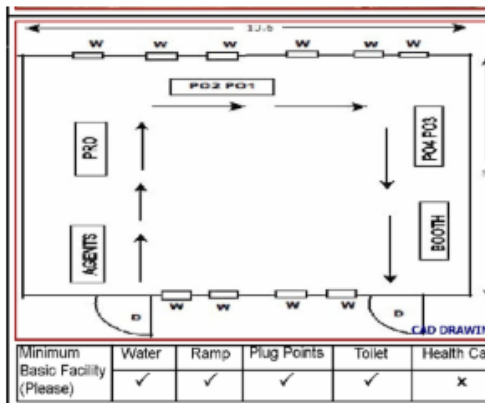

Google Map View

Polling Station Building Front View

Polling Station Front View

Cad View

Key MAP View

1	UCH1370964	பெயர் : சூசை தந்தை பெயர்: வேதமுத்து வீட்டு எண் : 1 வயது : 72 பாலினம் : ஆண்	Photo is available	2	UCH1370980	பெயர் : விருச்சிகமேரி கணவர் பெயர்: சூசை வீட்டு எண் : 1 வயது : 71 பாலினம் : பெண்	Photo is available	3	UCH0099895	பெயர் : மணிலேவல் தந்தை பெயர்: சின்னாக்கவுண்டர் வீட்டு எண் : 1 வயது : 39 பாலினம் : ஆண்	Photo is available
4	KYB1901651	பெயர் : குழந்தைராஜ் தந்தை பெயர்: சூசை வீட்டு எண் : 1-1 வயது : 43 பாலினம் : ஆண்	Photo is available	5	KYB1901677	பெயர் : ஸ்டெல்லா மேரி கு தந்தை பெயர்: குழந்தைராஜ் வீட்டு எண் : 1-1 வயது : 42 பாலினம் : பெண்	Photo is available	6	UCH2231652	பெயர் : அருணா கணவர் பெயர்: வேளாங்கண்ணி வீட்டு எண் : 2/10 வயது : 32 பாலினம் : பெண்	Photo is available
7	UCH2129252	பெயர் : தர்மராஜ் தந்தை பெயர்: ராமசந்தரன் வீட்டு எண் : 2/29 வயது : 24 பாலினம் : ஆண்	Photo is available	8	UCH0772897	பெயர் : போதும்பொண்ணு தந்தை பெயர்: பாலசுப்ரமணியன் வீட்டு எண் : 2-54 வயது : 35 பாலினம் : பெண்	Photo is available	9	UCH0772905	பெயர் : வனிதா தந்தை பெயர்: செந்தில்குமார் வீட்டு எண் : 2-58 வயது : 41 பாலினம் : பெண்	Photo is available
10	UCH0955989	பெயர் : பென்சியஸ் ஆரோக்கிய ராஜ் தந்தை பெயர்: அந்தோனிசாமி வீட்டு எண் : 2-107 வயது : 32 பாலினம் : ஆண்	Photo is available	11	UCH0955971	பெயர் : வின்சென்ட் அடைக்கல ராஜ் தந்தை பெயர்: அந்தோனிசாமி வீட்டு எண் : 2-107 வயது : 29 பாலினம் : ஆண்	Photo is available	12	UCH0907832	பெயர் : மரிய பிரிட்டோ தந்தை பெயர்: செபஸ்தியான் வீட்டு எண் : 2-113 வயது : 29 பாலினம் : ஆண்	Photo is available
13	UCH0772764	பெயர் : ஜஸ்டின் தந்தை பெயர்: சூசை ஆரோக்கியம் வீட்டு எண் : 2-115 வயது : 41 பாலினம் : ஆண்	Photo is available	14	UCH0772749	பெயர் : ராபர்ட் தந்தை பெயர்: சூசை வீட்டு எண் : 2-115 வயது : 38 பாலினம் : ஆண்	Photo is available	15	UCH1099688	பெயர் : ஷியானஸ் கணவர் பெயர்: ஜஸ்டின் வீட்டு எண் : 2-115 வயது : 35 பாலினம் : பெண்	Photo is available
16	UCH0772913	பெயர் : பன்னீர்செல்வம் தந்தை பெயர்: தேவசசாயம் வீட்டு எண் : 2-117 வயது : 52 பாலினம் : ஆண்	Photo is available	17	UCH0772756	பெயர் : சகாயராணி கணவர் பெயர்: பன்னீர்செல்வம் வீட்டு எண் : 2-117 வயது : 40 பாலினம் : பெண்	Photo is available	18	UCH0772871	பெயர் : ஜான்கென்னடி தந்தை பெயர்: ஆரோக்கியசாமி வீட்டு எண் : 2-118 வயது : 32 பாலினம் : ஆண்	Photo is available
19	UCH2128866	பெயர் : ஏபீநஅஜேர் தந்தை பெயர்: மாரியாவேலாகநி வீட்டு எண் : 2/122 வயது : 24 பாலினம் : ஆண்	Photo is available	20	UCH2369767	பெயர் : லெட்சுமணன் இதரர் பெயர்: இளவரசி வீட்டு எண் : 3/65 வயது : 43 பாலினம் : ஆண்	Photo is available	21	UCH2452290	பெயர் : இரா ராஜ்குமார் தந்தை பெயர்: இராசு வீட்டு எண் : 3/84 வயது : 27 பாலினம் : ஆண்	Photo is available
22	UCH2216232	பெயர் : பால்ராஜ் தந்தை பெயர்: குமார் வீட்டு எண் : 3/93 வயது : 22 பாலினம் : ஆண்	Photo is available	23	UCH2336006	பெயர் : ஆசீர்வாதம் தந்தை பெயர்: சசாக் வீட்டு எண் : 4/2 வயது : 77 பாலினம் : ஆண்	Photo is available	24	UCH2201861	பெயர் : சரஸ்வதி கணவர் பெயர்: குருசாமி வீட்டு எண் : 4/9 வயது : 55 பாலினம் : பெண்	Photo is available
25	UCH2129286	பெயர் : அம்சவல்லி கணவர் பெயர்: ரமேஷ் வீட்டு எண் : 4/20 வயது : 40 பாலினம் : பெண்	Photo is available	26	KYB1901446	பெயர் : சந்திரசேகர் தந்தை பெயர்: ஆறுமுகம் வீட்டு எண் : 4-26 வயது : 44 பாலினம் : ஆண்	Photo is available	27	UCH1099712	பெயர் : பூர்ணமாதேவி கணவர் பெயர்: பச்சமுத்து வீட்டு எண் : 4-29 வயது : 38 பாலினம் : பெண்	Photo is available
28	UCH2129351	பெயர் : சிந்துஜா கணவர் பெயர்: கதிரேசன் வீட்டு எண் : 20 வயது : 32 பாலினம் : பெண்	Photo is available	29	UCH2129039	பெயர் : சுப்பிரமணி தந்தை பெயர்: கோவிந்தசாமி வீட்டு எண் : 29/1 வயது : 23 பாலினம் : ஆண்	Photo is available	30	UCH2335990	பெயர் : ராகுல் தந்தை பெயர்: குமார் வீட்டு எண் : 42ஏ வயது : 21 பாலினம் : ஆண்	Photo is available