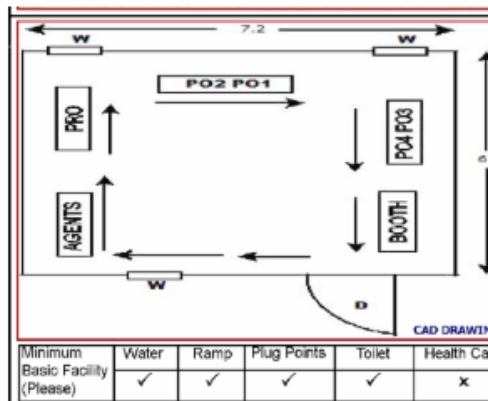

Google Map View

Polling Station Building Front View

Polling Station Front View

Cad View

Key MAP View

1 பெயர் : இருளப்பன் தந்தை பெயர்: மருது செட்டியார் வீட்டு எண் : 1 வயது : 84 பாலினம் : ஆண்	UCH1174804 Photo is available	2 பெயர் : பொன்னம்மாள் கணவர் பெயர்: முத்து வீட்டு எண் : 1 வயது : 76 பாலினம் : பெண்	UCH0310821 Photo is available	3 பெயர் : பரிதா பேகம் கணவர் பெயர்: அப்துல் ரசாக் வீட்டு எண் : 1 வயது : 61 பாலினம் : பெண்	KYB2006872 Photo is available
4 பெயர் : சுந்தரவடிவேல் தந்தை பெயர்: முத்து வீட்டு எண் : 1 வயது : 56 பாலினம் : ஆண்	UCH0310839 Photo is available	5 பெயர் : செந்தில்குமார் தந்தை பெயர்: ராஜேந்திரன் வீட்டு எண் : 1 வயது : 48 பாலினம் : ஆண்	UCH0311050 Photo is available	6 பெயர் : ஜான் கென்னடி தந்தை பெயர்: சின்னப்பன் வீட்டு எண் : 1 வயது : 40 பாலினம் : ஆண்	UCH1100213 Photo is available
7 பெயர் : ரமணி கணவர் பெயர்: ஆனந்தகுமார் வீட்டு எண் : 1 வயது : 40 பாலினம் : பெண்	UCH1260926 Photo is available	8 பெயர் : ரூபி கணவர் பெயர்: ஜான் கென்னடி வீட்டு எண் : 1 வயது : 35 பாலினம் : பெண்	UCH1100221 Photo is available	9 பெயர் : மோகனப்பிரியா கணவர் பெயர்: பெரியசாமி வீட்டு எண் : 1 வயது : 32 பாலினம் : பெண்	UCH0951426 Photo is available
10 பெயர் : வீரமணி தாயின் பெயர்: பட்டு வீட்டு எண் : 1-331 வயது : 42 பாலினம் : ஆண்	UCH0101030 Photo is available	11 பெயர் : தங்கபாண்டி தந்தை பெயர்: காசி வீட்டு எண் : 2 வயது : 51 பாலினம் : ஆண்	KYB1917855 Photo is available	12 பெயர் : பத்மாவதி கணவர் பெயர்: நாகராஜன் வீட்டு எண் : 4வது தெரு காமராஜ் நாகர் வயது : 38 பாலினம் : பெண்	UCH2421832 Photo is available
13 பெயர் : பூங்கோதை கணவர் பெயர்: தனபால் வீட்டு எண் : 5 வயது : 61 பாலினம் : பெண்	UCH1873009 Photo is available	14 பெயர் : சின்னு தந்தை பெயர்: முத்து வீட்டு எண் : 5 வயது : 51 பாலினம் : ஆண்	UCH1873017 Photo is available	15 பெயர் : மூர்த்தி தந்தை பெயர்: மூக்கன் வீட்டு எண் : 5-1 வயது : 61 பாலினம் : ஆண்	UCH1873025 Photo is available
16 பெயர் : வசந்தி கணவர் பெயர்: மூர்த்தி வீட்டு எண் : 5-1 வயது : 57 பாலினம் : பெண்	UCH1873033 Photo is available	17 பெயர் : சாரதி தந்தை பெயர்: முருகேசன் வீட்டு எண் : 6/19 வயது : 25 பாலினம் : ஆண்	UCH2011013 Photo is available	18 பெயர் : ராஜாவிக்கனேஷ் தந்தை பெயர்: சுந்தரம் வீட்டு எண் : 6-198 வயது : 28 பாலினம் : ஆண்	UCH1032168 Photo is available
19 பெயர் : பாலசுப்பிரமணியன் தந்தை பெயர்: முத்துச்சாமி வீட்டு எண் : 7D வயது : 47 பாலினம் : ஆண்	KYB2246536 Photo is available	20 பெயர் : முத்துசாமி தந்தை பெயர்: அருணாசலம் வீட்டு எண் : 8-1 வயது : 76 பாலினம் : ஆண்	KYB1378744 Photo is available	21 பெயர் : நல்லம்மாள் கணவர் பெயர்: முத்துசாமி வீட்டு எண் : 8-1 வயது : 71 பாலினம் : பெண்	UCH1873041 Photo is available
22 பெயர் : சாந்தி தந்தை பெயர்: முத்துசாமி வீட்டு எண் : 8-1 வயது : 49 பாலினம் : பெண்	UCH1873058 Photo is available	23 பெயர் : நவமணி தந்தை பெயர்: பொன்னன் வீட்டு எண் : 9 வயது : 58 பாலினம் : பெண்	UCH0101725 Photo is available	24 பெயர் : லெட்சுமி கணவர் பெயர்: நவமணி வீட்டு எண் : 9 வயது : 51 பாலினம் : பெண்	UCH0101733 Photo is available
25 பெயர் : ராஜாமோகன் தந்தை பெயர்: சிவகுமார் வீட்டு எண் : 9 வயது : 29 பாலினம் : ஆண்	UCH0961227 Photo is available	26 பெயர் : புஷ்பலதா கணவர் பெயர்: கெங்கேஸ்வரன் வீட்டு எண் : 9-1 வயது : 39 பாலினம் : பெண்	KYB2156867 Photo is available	27 பெயர் : வீரபாண்டி தந்தை பெயர்: காசிதேவர் வீட்டு எண் : 9-2 வயது : 42 பாலினம் : ஆண்	UCH0101105 Photo is available
28 பெயர் : சிலம்பரசி கணவர் பெயர்: வீரபாண்டி வீட்டு எண் : 9-2 வயது : 39 பாலினம் : பெண்	KYB1962570 Photo is available	29 பெயர் : கனகவள்ளி தங்கபாண்டியன் கணவர் பெயர்: தங்கபாண்டியன் வீட்டு எண் : 9/3 வயது : 41 பாலினம் : பெண்	UCH2430601 Photo is available	30 பெயர் : வீரையா தாயின் பெயர்: மாமுண்டி வீட்டு எண் : 9-04 வயது : 61 பாலினம் : ஆண்	UCH0827881 Photo is available