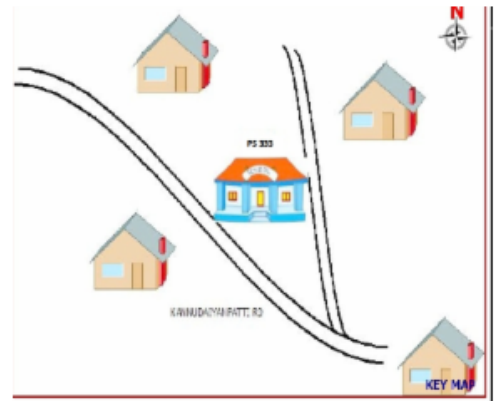

Cad View

Key MAP View