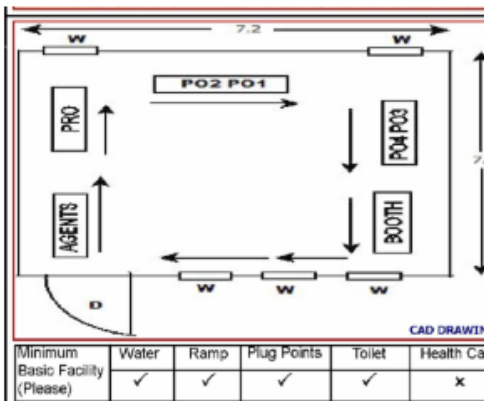

Cad View

Key MAP View