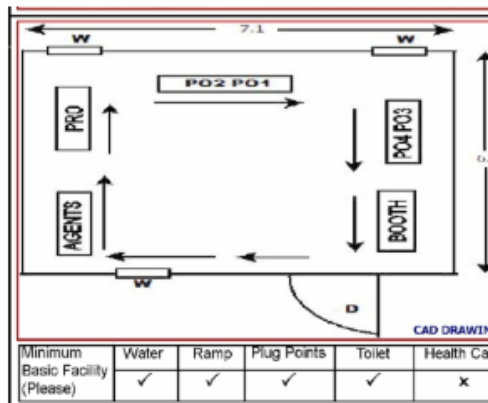

Google Map View

Polling Station Building Front View

Polling Station Front View

Cad View

Key MAP View

1	UCH0776682	பெயர் : செந்தில்குமார் தாயின் பெயர்: முத்துலெட்சுமி வீட்டு எண் : 1 வயது : 40 பாலினம் : ஆண்	Photo is available	2	UCH0909598	பெயர் : சரஸ்வதி கணவர் பெயர்: செந்தில்குமார் வீட்டு எண் : 1 வயது : 37 பாலினம் : பெண்	Photo is available	3	UCH0909622	பெயர் : செல்வி தாயின் பெயர்: முத்துலெட்சுமி வீட்டு எண் : 1 வயது : 36 பாலினம் : பெண்	Photo is available
4	UCH0909671	பெயர் : மாரியம்மாள் தாயின் பெயர்: முத்துலெட்சுமி வீட்டு எண் : 1 வயது : 36 பாலினம் : பெண்	Photo is available	5	UCH0776732	பெயர் : குமார் தாயின் பெயர்: கல்யாணி வீட்டு எண் : 1 வயது : 36 பாலினம் : ஆண்	Photo is available	6	UCH0776369	பெயர் : அப்பாஸ் தந்தை பெயர்: சாகுல்ஹமிது வீட்டு எண் : 1 வயது : 34 பாலினம் : ஆண்	Photo is available
7	UCH0380006	பெயர் : பிரபாதேவி தந்தை பெயர்: சலீம் பாட்ஷா வீட்டு எண் : 1 வயது : 33 பாலினம் : பெண்	Photo is available	8	UCH1358142	பெயர் : கார்த்திகா தந்தை பெயர்: வடமலை வீட்டு எண் : 1 வயது : 29 பாலினம் : பெண்	Photo is available	9	UCH2454312	பெயர் : ஜென்னுல்அரபுநிஷா சி கணவர் பெயர்: ஆசிக் செள வீட்டு எண் : 1d/3755 வயது : 29 பாலினம் : பெண்	Photo is available
10	UCH2454486	பெயர் : அனீஸ் பேகம் மு கணவர் பெயர்: முஹமதுஇப்ராகஹிம் வீட்டு எண் : 1d/3756 வயது : 28 பாலினம் : பெண்	Photo is available	11	UCH1294594	பெயர் : அனீதா கணவர் பெயர்: ராமர் வீட்டு எண் : 5/46C வயது : 25 பாலினம் : பெண்	Photo is available	12	UCH2311678	பெயர் : சோபனா மா கணவர் பெயர்: சுரேஷ்குமார் வீட்டு எண் : 9/26A வயது : 25 பாலினம் : பெண்	Photo is available
13	KYB2246387	பெயர் : ரேவதி கணவர் பெயர்: பாலசுப்பிரமணி வீட்டு எண் : 9/231 வயது : 40 பாலினம் : பெண்	Photo is available	14	UCH0908632	பெயர் : ராஜராஜேஸ்வரி கணவர் பெயர்: முனியாண்டி வீட்டு எண் : 9/271 வயது : 45 பாலினம் : பெண்	Photo is available	15	UCH0909911	பெயர் : ஜன்னத்தூள் பிரதோஸ் தந்தை பெயர்: முகமது கனி வீட்டு எண் : 9-468 வயது : 32 பாலினம் : பெண்	Photo is available
S 16	UCH0102442	பெயர் : சிவக்குமார் தந்தை பெயர்: ஜெயபால் வீட்டு எண் : 9-63 வயது : 43 பாலினம் : ஆண்	Photo is available	17	UWW0574459	பெயர் : வீரவிஜயன் தந்தை பெயர்: சுப்பிரமணியன் ஸுப்ரமணியா வீட்டு எண் : 9/1552 வயது : 60 பாலினம் : ஆண்	Photo is available	18	UWW2198802	பெயர் : நந்தினி கணவர் பெயர்: யோகேஸ்வரன் வீட்டு எண் : 9/1552 வயது : 34 பாலினம் : பெண்	Photo is available
19	UCH0640797	பெயர் : ஜோதி கணவர் பெயர்: கிருஷ்ணன் வீட்டு எண் : 9-3268 வயது : 42 பாலினம் : பெண்	Photo is available	20	UWW0574392	பெயர் : பார்த்தசாரதி தந்தை பெயர்: வீர விஜயன் வீட்டு எண் : 9/5512 வயது : 31 பாலினம் : ஆண்	Photo is available	21	UCH0909895	பெயர் : கந்தசாமி தந்தை பெயர்: மண்டையன் வீட்டு எண் : 10 வயது : 50 பாலினம் : ஆண்	Photo is available
22	UCH0909861	பெயர் : ஈஸ்வரி கணவர் பெயர்: அழகர் வீட்டு எண் : 10 வயது : 33 பாலினம் : பெண்	Photo is available	23	UCH0909879	பெயர் : அழகர் தந்தை பெயர்: குழந்தை வீட்டு எண் : 10 வயது : 33 பாலினம் : ஆண்	Photo is available	24	UCH0909903	பெயர் : ஆனந்த் தந்தை பெயர்: கந்தசாமி வீட்டு எண் : 10 வயது : 30 பாலினம் : ஆண்	Photo is available
25	UCH0909846	பெயர் : பிரசாந்த் தந்தை பெயர்: ஹரிராமன் வீட்டு எண் : 10 வயது : 30 பாலினம் : ஆண்	Photo is available	26	UCH0909838	பெயர் : முல்லைவேந்தன் தந்தை பெயர்: சுப்புராஜ் வீட்டு எண் : 10 வயது : 29 பாலினம் : ஆண்	Photo is available	27	UCH2130318	பெயர் : சண்முகம் தந்தை பெயர்: ராமசாமி வீட்டு எண் : 10/5/96 வயது : 83 பாலினம் : ஆண்	Photo is available
28	UCH2130482	பெயர் : சந்திரன் தந்தை பெயர்: சண்முகம் வீட்டு எண் : 10/5/96 வயது : 47 பாலினம் : ஆண்	Photo is available	29	UCH2129971	பெயர் : ஜானனி கணவர் பெயர்: கதிர்வேல் வீட்டு எண் : 10/7 வயது : 33 பாலினம் : பெண்	Photo is available	30	UCH1292440	பெயர் : உஷா கணவர் பெயர்: ராதா கிருஷ்ணன் வீட்டு எண் : 10/8 வயது : 32 பாலினம் : பெண்	Photo is available