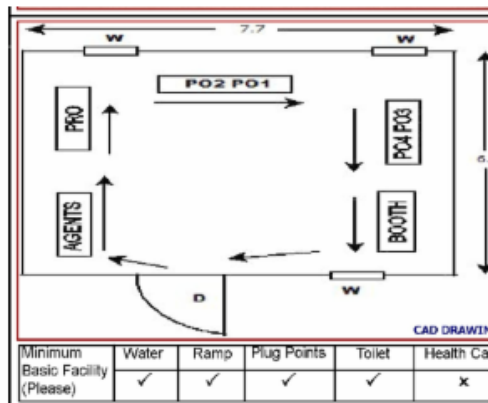

Google Map View

Polling Station Building Front View

Polling Station Front View

Cad View

Key MAP View

1 பெயர் : செல்வம்மாள் கணவர் பெயர் : வடிவேல் வீட்டு எண் : 1 வயது : 67 பாலினம் : பெண்	UCH1176049 Photo is available	2 பெயர் : விஜயா கணவர் பெயர் : அழகர் வீட்டு எண் : 1 வயது : 42 பாலினம் : பெண்	UCH0512061 Photo is available	3 பெயர் : ரெங்கசாமி தந்தை பெயர் : வடிவேல் வீட்டு எண் : 1 வயது : 40 பாலினம் : ஆண்	UCH1176015 Photo is available
4 பெயர் : போதும்பொண்ணு கணவர் பெயர் : முருகேசன் வீட்டு எண் : 1 வயது : 40 பாலினம் : பெண்	UCH1176031 Photo is available	5 பெயர் : பார்த்திபன் தந்தை பெயர் : சின்னு வீட்டு எண் : 1 வயது : 31 பாலினம் : ஆண்	UCH0910695 Photo is available	6 பெயர் : சந்தனப்பா கணவர் பெயர் : பார்த்திபன் வீட்டு எண் : 01 வயது : 28 பாலினம் : பெண்	UCH1335629 Photo is available
7 பெயர் : ஞானா சேகர் தந்தை பெயர் : ராஜேந்தரன் வீட்டு எண் : 1 வயது : 22 பாலினம் : ஆண்	UCH2222982 Photo is available	8 பெயர் : செல்வராஜ் தந்தை பெயர் : நல்லான் வீட்டு எண் : 1-91 வயது : 30 பாலினம் : ஆண்	UCH0777870 Photo is available	9 பெயர் : கோவிந்தராஜ் தந்தை பெயர் : நல்லு வீட்டு எண் : 1B வயது : 33 பாலினம் : ஆண்	UCH0643379 Photo is available
10 பெயர் : கீர்த்திகா தந்தை பெயர் : கோவிந்தராஜ் வீட்டு எண் : 1பி வயது : 27 பாலினம் : பெண்	UCH1289859 Photo is available	11 பெயர் : ஆறுமுகம் தந்தை பெயர் : சங்ககோனார் வீட்டு எண் : 2 வயது : 42 பாலினம் : ஆண்	UCH0643577 Photo is available	12 பெயர் : கோபால் தந்தை பெயர் : அண்ணாவி வீட்டு எண் : 3 வயது : 56 பாலினம் : ஆண்	UCH1905595 Photo is available
13 பெயர் : ஜெயமணி கணவர் பெயர் : சின்னப்பன் வீட்டு எண் : 3 வயது : 53 பாலினம் : பெண்	UCH0643387 Photo is available	14 பெயர் : வெள்ளையம்மாள் தந்தை பெயர் : கோபால் வீட்டு எண் : 3 வயது : 51 பாலினம் : பெண்	UCH1905603 Photo is available	15 பெயர் : திருப்பதி தந்தை பெயர் : சின்னப்பன் வீட்டு எண் : 3 வயது : 31 பாலினம் : ஆண்	UCH0643361 Photo is available
16 பெயர் : லோகநாதன் தந்தை பெயர் : சின்னப்பன் வீட்டு எண் : 3 வயது : 28 பாலினம் : ஆண்	UCH1130558 Photo is available	17 பெயர் : பழனி தந்தை பெயர் : நல்லு வீட்டு எண் : 4 வயது : 61 பாலினம் : ஆண்	UCH1905611 Photo is available	18 பெயர் : தங்கம்மாள் கணவர் பெயர் : பழனி வீட்டு எண் : 4 வயது : 56 பாலினம் : பெண்	UCH1905629 Photo is available
19 பெயர் : மனேர்கரன் தந்தை பெயர் : மணி வீட்டு எண் : 4 வயது : 36 பாலினம் : ஆண்	UCH0643460 Photo is available	20 பெயர் : லெட்சுமி தந்தை பெயர் : கோபால் வீட்டு எண் : 4-1 வயது : 29 பாலினம் : பெண்	UCH1033984 Photo is available	21 பெயர் : பானுப்பிரியா தந்தை பெயர் : கோபால் வீட்டு எண் : 4-1 வயது : 27 பாலினம் : பெண்	UCH1176072 Photo is available
22 பெயர் : பொன்னர் தந்தை பெயர் : வெள்ளைச்சாமி வீட்டு எண் : 5 வயது : 35 பாலினம் : ஆண்	UCH0643296 Photo is available	23 பெயர் : குமரேசன் தந்தை பெயர் : வெள்ளைச்சாமி வீட்டு எண் : 5 வயது : 29 பாலினம் : ஆண்	UCH1176098 Photo is available	24 பெயர் : அஞ்சலை தந்தை பெயர் : சங்கர் வீட்டு எண் : 5 வயது : 28 பாலினம் : பெண்	UCH1033943 Photo is available
25 பெயர் : ராமலக்ஷ்மி கணவர் பெயர் : நல்லுசாமி வீட்டு எண் : 5/95 வயது : 64 பாலினம் : பெண்	UCH2124097 Photo is available	26 பெயர் : நல்லுசாமி தந்தை பெயர் : பெரியசாமி வீட்டு எண் : 5/98 வயது : 71 பாலினம் : ஆண்	UCH2124113 Photo is available	27 பெயர் : தனம் கணவர் பெயர் : பழனிசாமி வீட்டு எண் : 6 வயது : 61 பாலினம் : பெண்	UCH1905652 Photo is available
28 பெயர் : ஜோதி கணவர் பெயர் : மருதை வீட்டு எண் : 7B வயது : 39 பாலினம் : பெண்	UCH0777755 Photo is available	29 பெயர் : பாலாமணி கணவர் பெயர் : முருகன் வீட்டு எண் : 8 வயது : 58 பாலினம் : பெண்	UCH1905678 Photo is available	30 பெயர் : பழனிசாமி தந்தை பெயர் : வெள்ளைகண்ணு வீட்டு எண் : 8 வயது : 55 பாலினம் : ஆண்	UCH1905686 Photo is available