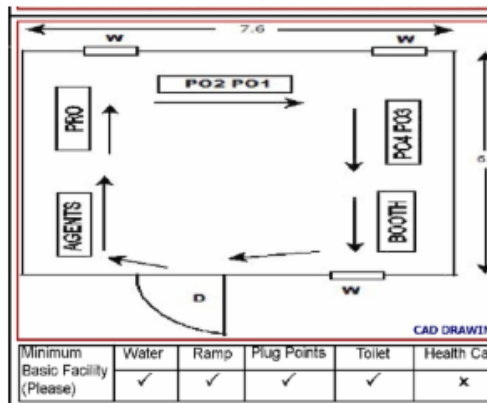

Google Map View

Polling Station Building Front View

ELEVATION

Polling Station Front View

ELEVATION

Cad View

Key MAP View

1 பெயர் : சூசையம்மாள் கணவர் பெயர்: கபிரியேல் வீட்டு எண் : 1 வயது : 65 பாலினம் : பெண் Photo is available	UCH0511949	2 பெயர் : ஆரோக்கியம் தந்தை பெயர்: முத்தப்பன் வீட்டு எண் : 1 வயது : 50 பாலினம் : ஆண் Photo is available	UCH0828632	3 பெயர் : நாடராயன் தந்தை பெயர்: காளியப்பன் வீட்டு எண் : 1 வயது : 49 பாலினம் : ஆண் Photo is available	UCH1101138
4 பெயர் : ஆரோக்கியமேரி கணவர் பெயர்: ஆரோக்கியம் வீட்டு எண் : 1 வயது : 48 பாலினம் : பெண் Photo is available	UCH0828640	5 பெயர் : கல்பனாதேவி கணவர் பெயர்: சதீஸ்குமார் வீட்டு எண் : 1 வயது : 44 பாலினம் : பெண் Photo is available	UCH0931915	6 பெயர் : மணிவேல் தந்தை பெயர்: பாலையா வீட்டு எண் : 1 வயது : 44 பாலினம் : ஆண் Photo is available	UCH0511881
7 பெயர் : குழந்தைஎழில்மேரி கணவர் பெயர்: வேளாங்கண்ணி வீட்டு எண் : 1 வயது : 40 பாலினம் : பெண் Photo is available	UCH1034149	8 பெயர் : கௌசிக் தந்தை பெயர்: பழனிசாமி பழனிசாமி வீட்டு எண் : 1/5 வயது : 25 பாலினம் : ஆண் Photo is available	UCH2082840	9 பெயர் : கௌதம் தந்தை பெயர்: பழனிசாமி பழனிசாமி வீட்டு எண் : 1/5 வயது : 25 பாலினம் : ஆண் Photo is available	UCH2082824
10 பெயர் : இலக்கையா தந்தை பெயர்: இராமசாமி வீட்டு எண் : 3 வயது : 81 பாலினம் : ஆண் Photo is available	KYB1381102	11 பெயர் : ஜோதி கணவர் பெயர்: இலக்கையா வீட்டு எண் : 3 வயது : 72 பாலினம் : பெண் Photo is available	UCH1908466	12 பெயர் : பிரபாகரன் தந்தை பெயர்: இலக்கையா வீட்டு எண் : 3 வயது : 50 பாலினம் : ஆண் Photo is available	KYB1919414
13 பெயர் : தங்கவேல் தந்தை பெயர்: சுப்பிரமணி வீட்டு எண் : 3-7 வயது : 35 பாலினம் : ஆண் Photo is available	UCH0643916	14 பெயர் : கோபால் தந்தை பெயர்: ராசு வீட்டு எண் : 3-21 வயது : 38 பாலினம் : ஆண் Photo is available	UCH0643965	15 பெயர் : உதுமான் தந்தை பெயர்: பீரமுகமது வீட்டு எண் : 4 வயது : 36 பாலினம் : ஆண் Photo is available	KYB2246205
16 பெயர் : அருளானந்தம் தந்தை பெயர்: சவரியார் வீட்டு எண் : 5 வயது : 53 பாலினம் : ஆண் Photo is available	KYB1914514	17 பெயர் : நம்பிக்கைமேரி கணவர் பெயர்: அருளானந்தம் வீட்டு எண் : 5 வயது : 52 பாலினம் : பெண் Photo is available	KYB2708865	18 பெயர் : வின்சென்டாருள்ராஜ் தந்தை பெயர்: சவரியார் வீட்டு எண் : 5 வயது : 47 பாலினம் : ஆண் Photo is available	KYB2708873
19 பெயர் : சகாயமேரி கணவர் பெயர்: ஆரோகியசாமி வீட்டு எண் : 6 வயது : 60 பாலினம் : பெண் Photo is available	UWW0199547	20 பெயர் : வின்சென்ட் தந்தை பெயர்: ஆரோகியசாமி வீட்டு எண் : 6 வயது : 37 பாலினம் : ஆண் Photo is available	UWW0199349	21 பெயர் : மார்கிரேட் ரூபா கணவர் பெயர்: மாண்போர்ட் சாம் ஜா வீட்டு எண் : 6/611 வயது : 24 பாலினம் : பெண் Photo is available	UCH2131480
22 பெயர் : அருண் பண்டியன் ந தந்தை பெயர்: நல்லதம்பி வீட்டு எண் : 8-9 வயது : 32 பாலினம் : ஆண் Photo is available	UCH0643999	23 பெயர் : கேசவரத்தினி தந்தை பெயர்: பிச்சை வீட்டு எண் : 9/136 வயது : 20 பாலினம் : பெண் Photo is available	UCH2452373	24 பெயர் : பெனடிக்ட் தேவன் தந்தை பெயர்: ஜெயபிரகாஷ் வீட்டு எண் : 10/86 வயது : 22 பாலினம் : ஆண் Photo is available	UCH2216133
25 பெயர் : கண்ணன் தந்தை பெயர்: துரைராஜ் வீட்டு எண் : 12 வயது : 52 பாலினம் : ஆண் Photo is available	KYB1914423	26 பெயர் : நாகஜோதி கணவர் பெயர்: கண்ணன் வீட்டு எண் : 12 வயது : 45 பாலினம் : பெண் Photo is available	UCH0105338	27 பெயர் : சாமிக்கண்ணு தந்தை பெயர்: சின்னக்கண்ணு வீட்டு எண் : 12-15 வயது : 37 பாலினம் : ஆண் Photo is available	UCH0104968
S 28 பெயர் : ராமாயி கணவர் பெயர்: பழனிப்பப்பன் வீட்டு எண் : 12-28 வயது : 51 பாலினம் : பெண் Photo is available	UCH0105171	29 பெயர் : பெரியக்காள் ரா தந்தை பெயர்: ராஜேந்திரன் வீட்டு எண் : 12/92 கழிபுசாரிப்பட்டி வயது : 27 பாலினம் : பெண் Photo is available	UCH2416071	30 பெயர் : செல்வமேரி கணவர் பெயர்: தனராஜ் வீட்டு எண் : 12-93 வயது : 63 பாலினம் : பெண் Photo is available	UCH0105155