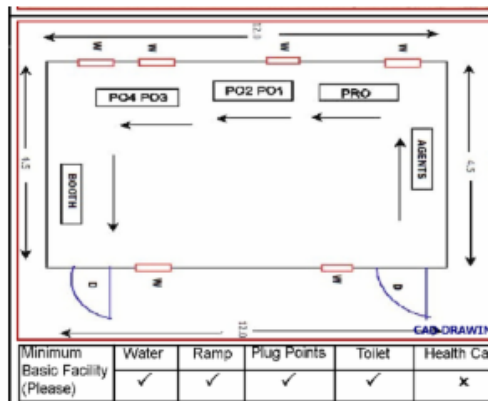

Google Map View

Polling Station Building Front View

Polling Station Front View

Cad View

Key MAP View

1	UCH0400010	பெயர் : ராமகிருஷ்ணன் தந்தை பெயர்: நஞ்சப்பன் வீட்டு எண் : 1 வயது : 65 பாலினம் : ஆண்	Photo is available	2	UCH0219964	பெயர் : சிவகாமி தந்தை பெயர்: இராமகிருஷ்ணன் வீட்டு எண் : 1-231 வயது : 64 பாலினம் : பெண்	Photo is available	3	UCH1119460	பெயர் : உமா மகேஸ்வரி கணவர் பெயர்: ராஜன் வீட்டு எண் : 1-237 வயது : 31 பாலினம் : பெண்	Photo is available
4	DVS5868013	பெயர் : ராதாகிருஷ்ணன் தந்தை பெயர்: நடராசன் வீட்டு எண் : 1-281 வயது : 57 பாலினம் : ஆண்	Photo is available	5	DVS5868021	பெயர் : ராஜலட்சுமி கணவர் பெயர்: ராதாகிருஷ்ணன் வீட்டு எண் : 1-281 வயது : 53 பாலினம் : பெண்	Photo is available	6	DVS5870001	பெயர் : நல்லதம்பி தந்தை பெயர்: நடராசன் வீட்டு எண் : 1-281 வயது : 52 பாலினம் : ஆண்	Photo is available
7	DVS5869995	பெயர் : பாணுமதி கணவர் பெயர்: நல்லதம்பி வீட்டு எண் : 1-281 வயது : 42 பாலினம் : பெண்	Photo is available	8	UCH1135896	பெயர் : ஹரிசங்கர் தந்தை பெயர்: நாகராஜன் வீட்டு எண் : 1-286-4 வயது : 27 பாலினம் : ஆண்	Photo is available	9	UCH1446590	பெயர் : ரெங்கம்மாள் கணவர் பெயர்: கருப்புசாமி வீட்டு எண் : 1-287 வயது : 66 பாலினம் : பெண்	Photo is available
10	DVS5870019	பெயர் : செந்தில் தந்தை பெயர்: நடராஜன் வீட்டு எண் : 1-287 வயது : 51 பாலினம் : ஆண்	Photo is available	11	DVS5860184	பெயர் : ஷாலினி கணவர் பெயர்: செந்தில் வீட்டு எண் : 1-287 வயது : 42 பாலினம் : பெண்	Photo is available	12	UCH1446616	பெயர் : சுகுமதி கணவர் பெயர்: நாகராஜ் வீட்டு எண் : 1-290 வயது : 56 பாலினம் : பெண்	Photo is available
13	UCH0782706	பெயர் : வித்யாலெட்சுமி கணவர் பெயர்: தினேஷ் வீட்டு எண் : 1-291-1 வயது : 36 பாலினம் : பெண்	Photo is available	14	DVS5860655	பெயர் : ஜெயா கணவர் பெயர்: தென்னரசு வீட்டு எண் : 1-291-2 வயது : 51 பாலினம் : பெண்	Photo is available	15	UCH1446624	பெயர் : துரை தந்தை பெயர்: பெருமாள்நாடார் வீட்டு எண் : 1-291A வயது : 73 பாலினம் : ஆண்	Photo is available
16	UCH1446632	பெயர் : சிவபுஷ்பா கணவர் பெயர்: துரை வீட்டு எண் : 1-291A வயது : 63 பாலினம் : பெண்	Photo is available	17	DVS9390444	பெயர் : ஜஸ்வரீயா தந்தை பெயர்: துரை வீட்டு எண் : 1-291A வயது : 38 பாலினம் : பெண்	Photo is available	18	DVS1167006	பெயர் : வளர்மதி கணவர் பெயர்: கிருஷ்ணசாமி வீட்டு எண் : 1-292-1 வயது : 61 பாலினம் : பெண்	Photo is available
19	DVS9390451	பெயர் : சரவணன் தந்தை பெயர்: கிருஷ்ணசுவாமி வீட்டு எண் : 1-292-1 வயது : 38 பாலினம் : ஆண்	Photo is available	20	UCH1446657	பெயர் : வேதவள்ளி கணவர் பெயர்: தாமோதரன் வீட்டு எண் : 1-293 வயது : 53 பாலினம் : பெண்	Photo is available	21	UCH1446665	பெயர் : பரந்தாமன் தந்தை பெயர்: ராமசாமி வீட்டு எண் : 1-294 வயது : 52 பாலினம் : ஆண்	Photo is available
22	DVS5860150	பெயர் : மகாலெட்சுமி கணவர் பெயர்: பரந்தாமன் வீட்டு எண் : 1-294 வயது : 47 பாலினம் : பெண்	Photo is available	23	UCH1237833	பெயர் : கலியபெருமாள் தந்தை பெயர்: பரந்தாமன் வீட்டு எண் : 1/294 வயது : 25 பாலினம் : ஆண்	Photo is available	24	DVS1167139	பெயர் : திருஞானம் தந்தை பெயர்: பெருமாள் வீட்டு எண் : 1-295 வயது : 66 பாலினம் : ஆண்	Photo is available
25	DVS1402098	பெயர் : மாலதி கணவர் பெயர்: திருஞானம் வீட்டு எண் : 1-295 வயது : 61 பாலினம் : பெண்	Photo is available	26	UCH0534701	பெயர் : சுதர்சன் கார்த்தி தந்தை பெயர்: திருஞானம் வீட்டு எண் : 1-295 வயது : 32 பாலினம் : ஆண்	Photo is available	27	DVS9007709	பெயர் : தனலெட்சுமி கணவர் பெயர்: பன்னீர்செல்வம் வீட்டு எண் : 1-297 வயது : 71 பாலினம் : பெண்	Photo is available
28	DVS5860259	பெயர் : இராஜா தாயின் பெயர்: பன்னீர்செல்வம் வீட்டு எண் : 1-297 வயது : 42 பாலினம் : ஆண்	Photo is available	29	UCH1446681	பெயர் : சுந்தரி கணவர் பெயர்: பழனிசாமி வீட்டு எண் : 1-299 வயது : 62 பாலினம் : பெண்	Photo is available	30	UCH0671552	பெயர் : கோபாலகிருஷ்ணன் தந்தை பெயர்: பழனிசாமி வீட்டு எண் : 1-299 வயது : 30 பாலினம் : ஆண்	Photo is available