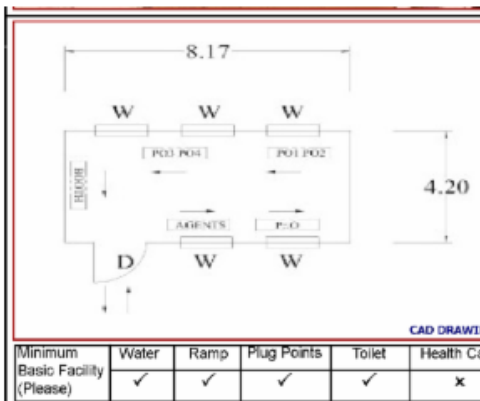

Cad View

Key MAP View