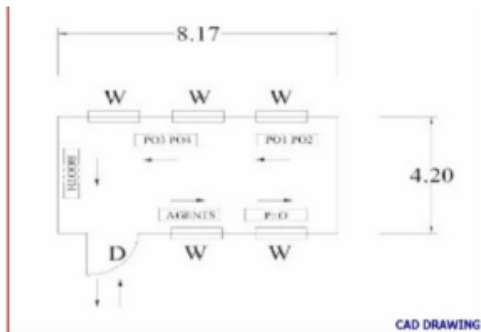

Google Map View

Polling Station Building Front View

Polling Station Front View

Cad View

Key MAP View

Minimum Basic Facility (Please)	Water	Ramp	Plug Points	Toilet	Health Care
	✓	✓	✓	✓	x

1 பெயர் : உதயகுமார் தந்தை பெயர் : சாம்பசிவன் வீட்டு எண் : 1 வயது : 46 பாலினம் : ஆண்	UCH0009910 Photo is available	2 பெயர் : சாந்தி கணவர் பெயர் : நடராஜன் வீட்டு எண் : 1 வயது : 42 பாலினம் : பெண்	UCH0207274 Photo is available	3 பெயர் : முத்துக்கண்ணு கணவர் பெயர் : நாகராஜன் வீட்டு எண் : 1 வயது : 37 பாலினம் : பெண்	UCH0161901 Photo is available
4 பெயர் : சித்ரா தந்தை பெயர் : சப்பானி வீட்டு எண் : 1 வயது : 36 பாலினம் : பெண்	UCH0207282 Photo is available	5 பெயர் : பானுமதி கணவர் பெயர் : பெரியசாமி வீட்டு எண் : 1-1 வயது : 63 பாலினம் : பெண்	UCH1461508 Photo is available	6 பெயர் : மகேந்திரகுமார் தந்தை பெயர் : பெரியசாமி வீட்டு எண் : 1-1 வயது : 41 பாலினம் : ஆண்	DVS9351867 Photo is available
7 பெயர் : ஈஸ்வரிபிரியா தந்தை பெயர் : பெரியசாமி வீட்டு எண் : 1-1 வயது : 40 பாலினம் : பெண்	DVS5882279 Photo is available	8 பெயர் : செல்லலெட்சுமி கணவர் பெயர் : சாம்பசிவம் வீட்டு எண் : 1-1-1 வயது : 69 பாலினம் : பெண்	UCH1461524 Photo is available	9 பெயர் : சிவக்குமார் தந்தை பெயர் : சாம்பசிவம் வீட்டு எண் : 1-1-1 வயது : 41 பாலினம் : ஆண்	DVS5884002 Photo is available
10 பெயர் : நாக்கேஸ்வரி கணவர் பெயர் : கணபதி வீட்டு எண் : 1-2 வயது : 73 பாலினம் : பெண்	DVS1178680 Photo is available	11 பெயர் : உலகநாதன் தந்தை பெயர் : கணபதி வீட்டு எண் : 1-2 வயது : 48 பாலினம் : ஆண்	UCH1461540 Photo is available	12 பெயர் : முத்துக்குமார் தந்தை பெயர் : கணபதி வீட்டு எண் : 1-2 வயது : 46 பாலினம் : ஆண்	DVS9079609 Photo is available
13 பெயர் : பட்டு கணவர் பெயர் : நடேசன் வீட்டு எண் : 1-3 வயது : 72 பாலினம் : பெண்	UCH1461565 Photo is available	14 பெயர் : செல்வி கணவர் பெயர் : நடேசன் வீட்டு எண் : 1/3 வயது : 50 பாலினம் : பெண்	UCH1999432 Photo is available	15 பெயர் : வீரமணி தந்தை பெயர் : நடேசன் வீட்டு எண் : 1-3 வயது : 47 பாலினம் : ஆண்	DVS1404672 Photo is available
16 பெயர் : சந்தனம் தந்தை பெயர் : நடேசன் வீட்டு எண் : 1-3 வயது : 43 பாலினம் : ஆண்	UCH1461573 Photo is available	17 பெயர் : மாரியாயி கணவர் பெயர் : வைரப்பெருமாள் வீட்டு எண் : 1-3 வயது : 36 பாலினம் : பெண்	UCH0839282 Photo is available	18 பெயர் : நிதியா கணவர் பெயர் : வீரமணி வீட்டு எண் : 1/3 வயது : 36 பாலினம் : பெண்	UCH2505832 Photo is available
19 பெயர் : கலைசெல்வி தந்தை பெயர் : சாம்பு வீட்டு எண் : 1/3 வயது : 23 பாலினம் : பெண்	UCH2062339 Photo is available	20 பெயர் : தனம் கணவர் பெயர் : பூநிவாசன் வீட்டு எண் : 1/3ஏ வயது : 71 பாலினம் : பெண்	UCH2237279 Photo is available	21 பெயர் : ஆரியன் தந்தை பெயர் : குட்டையன் வீட்டு எண் : 1-4 வயது : 51 பாலினம் : ஆண்	UCH1461599 Photo is available
22 பெயர் : பரமசிவம் தந்தை பெயர் : குட்டையன் வீட்டு எண் : 1/4 வயது : 47 பாலினம் : ஆண்	UCH1999473 Photo is available	23 பெயர் : சிவகாமி கணவர் பெயர் : தனபால் வீட்டு எண் : 1-4 வயது : 39 பாலினம் : பெண்	DVS9338534 Photo is available	24 பெயர் : ரெங்கநாயகி தந்தை பெயர் : சுப்பன் வீட்டு எண் : 1-5 வயது : 36 பாலினம் : பெண்	UCH0009738 Photo is available
25 பெயர் : திவ்யபாரதி தந்தை பெயர் : ரெங்கராஜ் வீட்டு எண் : 1/5ஏ வயது : 22 பாலினம் : பெண்	UCH2224236 Photo is available	26 பெயர் : நிரமல் ராஜ் தந்தை பெயர் : ரெங்கராஜ் வீட்டு எண் : 1/5ஏ வயது : 20 பாலினம் : ஆண்	UCH2333771 Photo is available	27 பெயர் : மல்லிகா கணவர் பெயர் : சுப்பன் வீட்டு எண் : 1-6 வயது : 82 பாலினம் : பெண்	UCH1461615 Photo is available
28 பெயர் : சாந்தி தந்தை பெயர் : சீனிவாசன் வீட்டு எண் : 1-6 வயது : 51 பாலினம் : பெண்	DVS1178250 Photo is available	29 பெயர் : வடிவேல் தந்தை பெயர் : சீனிவாசன் வீட்டு எண் : 1-6 வயது : 44 பாலினம் : ஆண்	DVS1405232 Photo is available	30 பெயர் : ரவி தந்தை பெயர் : சீனிவாசன் வீட்டு எண் : 1-6-2 வயது : 52 பாலினம் : ஆண்	UCH1461623 Photo is available