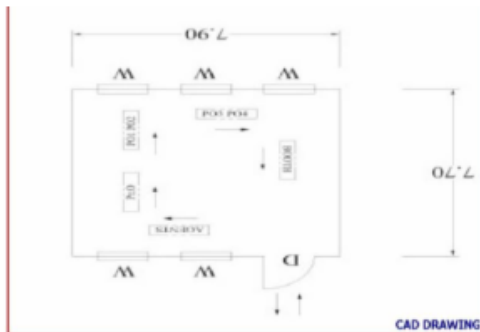

Google Map View

Polling Station Building Front View

Polling Station Front View

Cad View

Minimum Basic Facility (Please)	Water	Ramp	Plug Points	Toilet	Health Care
	✓	✓	✓	✓	x

Key MAP View

1 பெயர் : மாரியாபி தந்தை பெயர் : சங்கிலி வீட்டு எண் : 1 வயது : 65 பாலினம் : பெண்	UCH2481224 Photo is available	2 பெயர் : சுதா கணவர் பெயர் : முருகதாஸ் வீட்டு எண் : 1 வயது : 51 பாலினம் : பெண்	RQC0665174 Photo is available	3 பெயர் : ரெங்கராஜ் தந்தை பெயர் : சிங்காரம் வீட்டு எண் : 1-1 வயது : 54 பாலினம் : ஆண்	DVS1178904 Photo is available
4 பெயர் : விஜயலெட்சுமி கணவர் பெயர் : ரெங்கராஜ் வீட்டு எண் : 1-1 வயது : 45 பாலினம் : பெண்	DVS5885041 Photo is available	5 பெயர் : வசந்தா கணவர் பெயர் : கண்ணன் வீட்டு எண் : 2-75 வயது : 62 பாலினம் : பெண்	UCH1456904 Photo is available	6 பெயர் : ரசல் பாணு ர கணவர் பெயர் : ரஹ்மீசேட் வீட்டு எண் : 3 வயது : 51 பாலினம் : பெண்	UCH0839431 Photo is available
7 பெயர் : சர்வேஷ் தந்தை பெயர் : சுரேஷ் சுரேஷ் வீட்டு எண் : 3/7 வயது : 21 பாலினம் : ஆண்	UCH2290401 Photo is available	8 பெயர் : ஜெயலட்சுமி தாயின் பெயர் : பிரேமலதா வீட்டு எண் : 3-62 வயது : 70 பாலினம் : பெண்	UCH1456912 Photo is available	9 பெயர் : அங்குசாமி தந்தை பெயர் : லெட்சுமணன் வீட்டு எண் : 3-69 வயது : 74 பாலினம் : ஆண்	UCH0010280 Photo is available
10 பெயர் : செளந்தரராஜன் தந்தை பெயர் : அங்குசாமி வீட்டு எண் : 3-69 வயது : 47 பாலினம் : ஆண்	UCH0010298 Photo is available	11 பெயர் : நடராஜன் தந்தை பெயர் : சுந்தரம் வீட்டு எண் : 3-83 வயது : 54 பாலினம் : ஆண்	DVS1178086 Photo is available	12 பெயர் : ஜெயவாணி கணவர் பெயர் : நடராஜ் வீட்டு எண் : 3-83 வயது : 45 பாலினம் : பெண்	UCH0011023 Photo is available
13 பெயர் : பாலமுருகன் தந்தை பெயர் : செந்தில்குமார் வீட்டு எண் : 3/83 வயது : 25 பாலினம் : ஆண்	UCH1274331 Photo is available	14 பெயர் : ஜெயப்பிரகாஷ் தந்தை பெயர் : பத்மநாபன் வீட்டு எண் : 3-89 வயது : 34 பாலினம் : ஆண்	UCH0654095 Photo is available	15 பெயர் : நாகராசு தந்தை பெயர் : கருப்பண்ணன் வீட்டு எண் : 3 வயது : 45 பாலினம் : ஆண்	UCH2160521 Photo is available
16 பெயர் : காமாட்சி கணவர் பெயர் : நாகராஜ் வீட்டு எண் : 3 வயது : 41 பாலினம் : பெண்	RKT0014951 Photo is available	17 பெயர் : ராஜாத்தி கணவர் பெயர் : முருகன் வீட்டு எண் : 3-92 வயது : 47 பாலினம் : பெண்	DVS5885793 Photo is available	18 பெயர் : நந்தினி தந்தை பெயர் : முருகன் வீட்டு எண் : 3/92 வயது : 24 பாலினம் : பெண்	UCH2063964 Photo is available
19 பெயர் : லெட்சுமி கணவர் பெயர் : அங்கமுத்து வீட்டு எண் : 3-93 வயது : 56 பாலினம் : பெண்	UCH1456938 Photo is available	20 பெயர் : மங்கையற்கரசி கணவர் பெயர் : மனோகரன் வீட்டு எண் : 3/93 வயது : 42 பாலினம் : பெண்	UCH2052132 Photo is available	21 பெயர் : ஜானகி தந்தை பெயர் : அங்கமுத்து வீட்டு எண் : 3-93 வயது : 41 பாலினம் : பெண்	DVS5882030 Photo is available
22 பெயர் : மானோகரன் தந்தை பெயர் : அங்கமுத்து வீட்டு எண் : 3-93 வயது : 40 பாலினம் : ஆண்	DVS9108697 Photo is available	23 பெயர் : ராமசந்திரன் தந்தை பெயர் : கண்ணன் வீட்டு எண் : 3-96 வயது : 71 பாலினம் : ஆண்	DVS9108705 Photo is available	24 பெயர் : சித்திரா கணவர் பெயர் : ராமசந்திரன் வீட்டு எண் : 3-96 வயது : 55 பாலினம் : பெண்	DVS9108713 Photo is available
25 பெயர் : கிருஷ்ணமூர்த்தி தந்தை பெயர் : சங்கிலியிள்ளை வீட்டு எண் : 3-96 வயது : 48 பாலினம் : ஆண்	UCH1456946 Photo is available	26 பெயர் : கல்யாணி கணவர் பெயர் : கிருஷ்ணமூர்த்தி வீட்டு எண் : 3-97 வயது : 44 பாலினம் : பெண்	DVS1178714 Photo is available	27 பெயர் : அரவிந்த் தந்தை பெயர் : கிருஷ்ணமூர்த்தி வீட்டு எண் : 3-97 வயது : 28 பாலினம் : ஆண்	UCH1136498 Photo is available
28 பெயர் : கமலம் கணவர் பெயர் : நடராஜன் வீட்டு எண் : 3-98 வயது : 53 பாலினம் : பெண்	UCH1456961 Photo is available	29 பெயர் : மணிகண்டன் தந்தை பெயர் : நடராஜன் வீட்டு எண் : 3-98 வயது : 33 பாலினம் : ஆண்	UCH0672774 Photo is available	30 பெயர் : கிஷோர்குமார் தந்தை பெயர் : பாலன் வீட்டு எண் : 3-98D வயது : 27 பாலினம் : ஆண்	UCH1136605 Photo is available