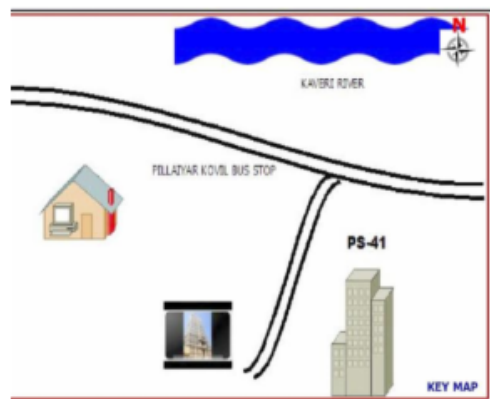

Key MAP View