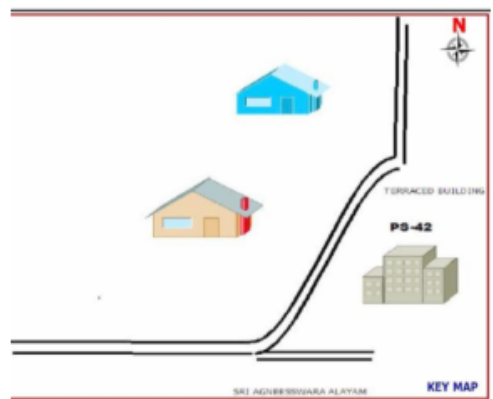

Google Map View

Polling Station Building Front View

Polling Station Front View

Cad View

Minimum Basic Facility (Please)	Water	Ramp	Plug Points	Toilet	Health Care
	✓	✓	✓	✓	x

Key MAP View

1 பெயர் : ராஜேஸ்வரி கணவர் பெயர்: சுரேஷ் குமார் வீட்டு எண் : 1 வயது : 44 பாலினம் : பெண்	DVS8969602 Photo is available	2 பெயர் : விஜயகுமார் தந்தை பெயர்: கணேசன் வீட்டு எண் : 1 வயது : 44 பாலினம் : ஆண்	DVS1407030 Photo is available	3 பெயர் : கண்ணன் தந்தை பெயர்: ராமசாமி வீட்டு எண் : 1-1 வயது : 63 பாலினம் : ஆண்	UCH1458074 Photo is available
4 பெயர் : ஜெயந்தி கணவர் பெயர்: கண்ணன் வீட்டு எண் : 1-1 வயது : 56 பாலினம் : பெண்	UCH1460187 Photo is available	5 பெயர் : சிவகாமசுந்தரி கணவர் பெயர்: வீரபத்திரன் வீட்டு எண் : 1-2 வயது : 66 பாலினம் : பெண்	UCH1460203 Photo is available	6 பெயர் : முத்துக்குமார் தந்தை பெயர்: வீரபத்திரன் வீட்டு எண் : 1-2 வயது : 49 பாலினம் : ஆண்	UCH1460211 Photo is available
7 பெயர் : பரணிதரன் தந்தை பெயர்: வீரபத்திரன் வீட்டு எண் : 1-2 வயது : 39 பாலினம் : ஆண்	DVS5868856 Photo is available	8 பெயர் : மாணிக்கவள்ளி கணவர் பெயர்: பெரியசாமி வீட்டு எண் : 1-5 வயது : 59 பாலினம் : பெண்	UCH1460260 Photo is available	9 பெயர் : செண்பகவள்ளி தந்தை பெயர்: வீரமலை வீட்டு எண் : 1-5 வயது : 51 பாலினம் : பெண்	DVS9109901 Photo is available
10 பெயர் : கவிதா தந்தை பெயர்: பன்னீர் செல்வம் வீட்டு எண் : 1/5(2) வயது : 27 பாலினம் : பெண்	UCH1962729 Photo is available	11 பெயர் : அகிலாம்பாள் கணவர் பெயர்: ராமலிங்கம் வீட்டு எண் : 1-6 வயது : 84 பாலினம் : பெண்	UCH1460278 Photo is available	12 பெயர் : மீனா தந்தை பெயர்: ராமலிங்கம் வீட்டு எண் : 1-6 வயது : 51 பாலினம் : பெண்	UCH1460294 Photo is available
13 பெயர் : அகிலாண்டம் கணவர் பெயர்: பூபாலன் வீட்டு எண் : 1-6-1 வயது : 71 பாலினம் : பெண்	UCH1460302 Photo is available	14 பெயர் : ராகவன் தந்தை பெயர்: ராமசாமி வீட்டு எண் : 1-7 வயது : 77 பாலினம் : ஆண்	UCH1460328 Photo is available	15 பெயர் : பிரேமா கணவர் பெயர்: ராகவன் வீட்டு எண் : 1-7 வயது : 71 பாலினம் : பெண்	UCH1460336 Photo is available
16 பெயர் : வாசுதேவன் தந்தை பெயர்: ராகவன் வீட்டு எண் : 1-7 வயது : 40 பாலினம் : ஆண்	DVS5862271 Photo is available	17 பெயர் : மகேஷ்வரன் தந்தை பெயர்: செல்வராஜ் வீட்டு எண் : 1/7 வயது : 21 பாலினம் : ஆண்	UCH2326486 Photo is available	18 பெயர் : தீபா தந்தை பெயர்: லோகநாதன் வீட்டு எண் : 1/7 வயது : 19 பாலினம் : பெண்	UCH2458966 Photo is available
19 பெயர் : செல்வராஜ் தந்தை பெயர்: பெரியசாமி வீட்டு எண் : 1-7-1 வயது : 50 பாலினம் : ஆண்	UCH1460351 Photo is available	20 பெயர் : பார்வதி கணவர் பெயர்: செல்வராஜ் வீட்டு எண் : 1-7-1 வயது : 43 பாலினம் : பெண்	DVS9109919 Photo is available	21 பெயர் : பாலசுப்ரமணியம் தந்தை பெயர்: நாகமுத்து வீட்டு எண் : 1-8 வயது : 51 பாலினம் : ஆண்	UCH1460369 Photo is available
22 பெயர் : தங்கபொன்னு கணவர் பெயர்: பாலசுப்ரமணியம் வீட்டு எண் : 1-8 வயது : 50 பாலினம் : பெண்	DVS5868666 Photo is available	23 பெயர் : சர்மிளா தந்தை பெயர்: பாலசுப்ரமணியன் வீட்டு எண் : 1/8 வயது : 21 பாலினம் : பெண்	UCH2326114 Photo is available	24 பெயர் : மங்களம் கணவர் பெயர்: நாகமுத்து வீட்டு எண் : 1-9 வயது : 71 பாலினம் : பெண்	UCH1460385 Photo is available
25 பெயர் : முத்துக்குமார் தந்தை பெயர்: நாகமுத்து வீட்டு எண் : 1-9 வயது : 42 பாலினம் : ஆண்	DVS1406263 Photo is available	26 பெயர் : வசந்தி கணவர் பெயர்: முத்துகுமார் வீட்டு எண் : 1-9-1 வயது : 37 பாலினம் : பெண்	UCH0535708 Photo is available	27 பெயர் : ராமன் தந்தை பெயர்: மருதமுத்து வீட்டு எண் : 1-10 வயது : 64 பாலினம் : ஆண்	UCH1460393 Photo is available
28 பெயர் : ஆனந்தன் தந்தை பெயர்: ராமன் வீட்டு எண் : 1-10 வயது : 40 பாலினம் : ஆண்	DVS9110396 Photo is available	29 பெயர் : சந்தனம் தந்தை பெயர்: மருதமுத்து வீட்டு எண் : 1-11 வயது : 65 பாலினம் : ஆண்	UCH1460401 Photo is available	30 பெயர் : நாகரெத்தினம் கணவர் பெயர்: சந்தனம் வீட்டு எண் : 1-11 வயது : 59 பாலினம் : பெண்	UCH1460419 Photo is available